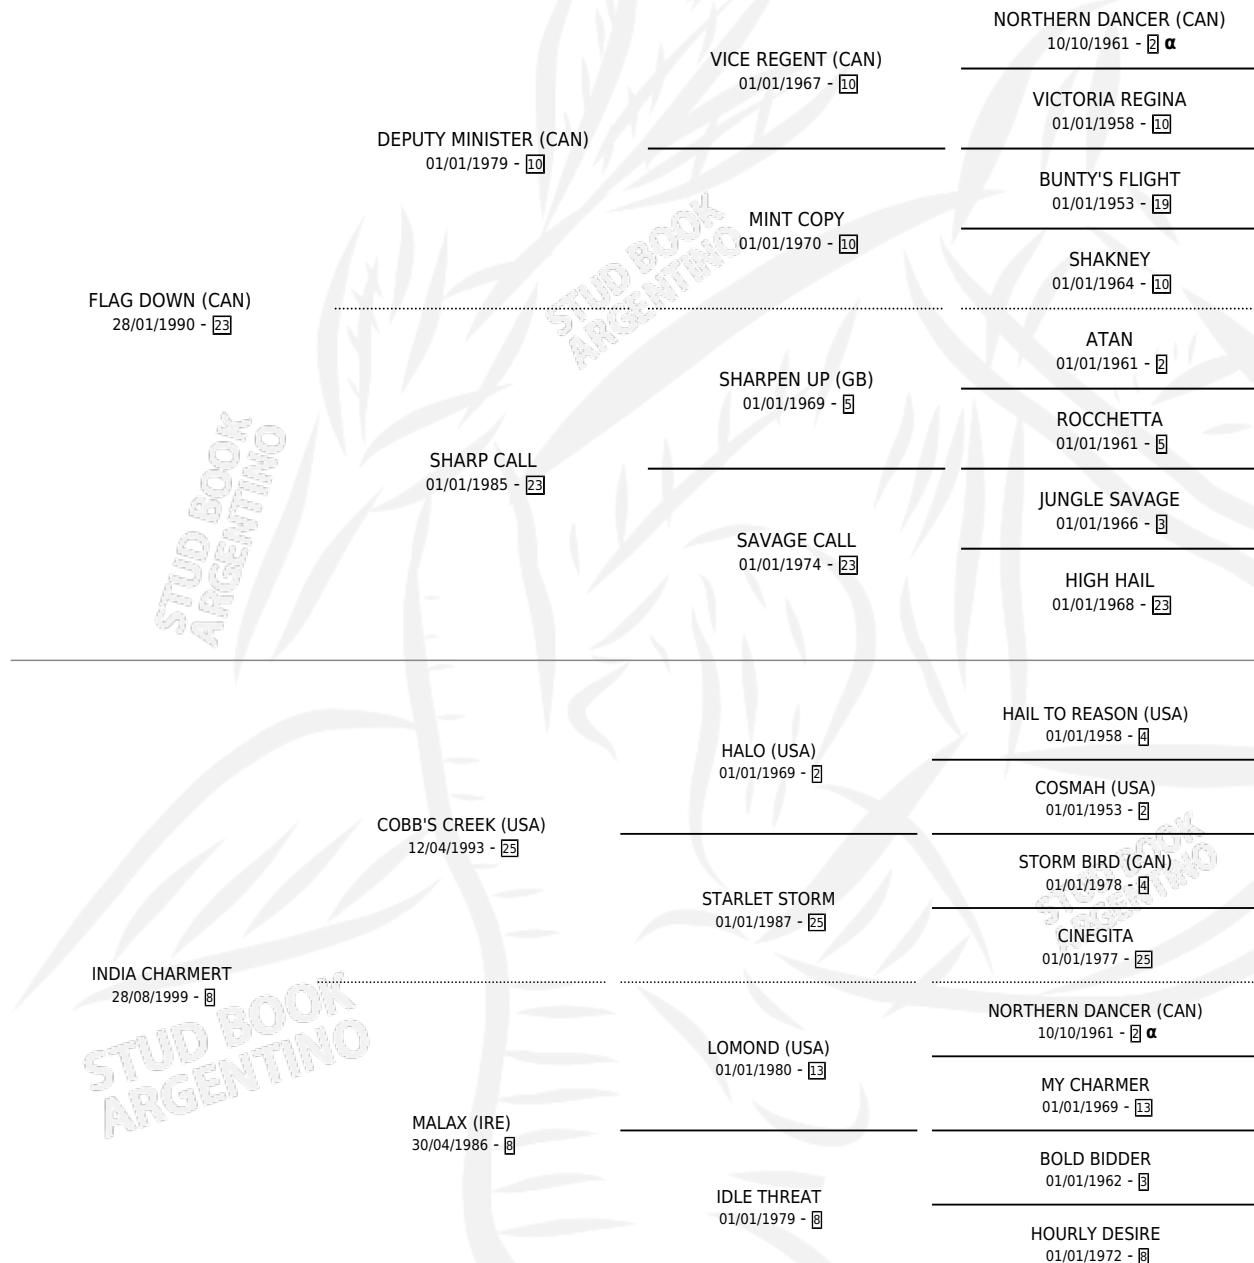

OUR FLAG

por **FLAG DOWN (CAN)** y **INDIA CHARMERT** por **COBB'S CREEK (USA)**

Argentina · Hembra · Zaino Doradillo · SP · 23/08/2004
Familia 8-f · Volumen 38

ESTADO

TIPIFICACIÓN SANGUÍNEA	X
TIPIFICACIÓN POR ADN	✓
PASAPORTE	X
IDENTIFICACIÓN POR MICROCHIP	X
REPRODUCTOR	✓

Lugar de nacimiento: Los Irlandeses

Criador: Sin dato

~

HIJOS

	MACHOS	HEMBRAS
4 NACIERON	4	0
1 CORRIERON	1	0

SIN ACTUACIONES

PEDIGREE

INBREEDING : α

CAMPAÑA

Solo carreras oficiales de Argentina

POR EDAD

EDAD	CC	1°	2°	3°	4°	5°	NP	CLC	CLG	CLCG1	CLGG1	IMPORTE	GANANCIA / CC
5 AÑOS	3	0	1	0	0	1	1	0	0	0	0	\$6,450	\$2,150
6 AÑOS	9	0	0	1	1	2	5	0	0	0	0	\$7,750	\$861
7 AÑOS	1	0	0	0	0	0	1	0	0	0	0	\$0	\$0
TOTALES	13	0	1	1	1	3	7	0	0	0	0	\$14,200	\$1,092
%		0.0%	7.7%	7.7%	7.7%	23.1%	53.8%	0.0%	0.0%	0.0%	0.0%		