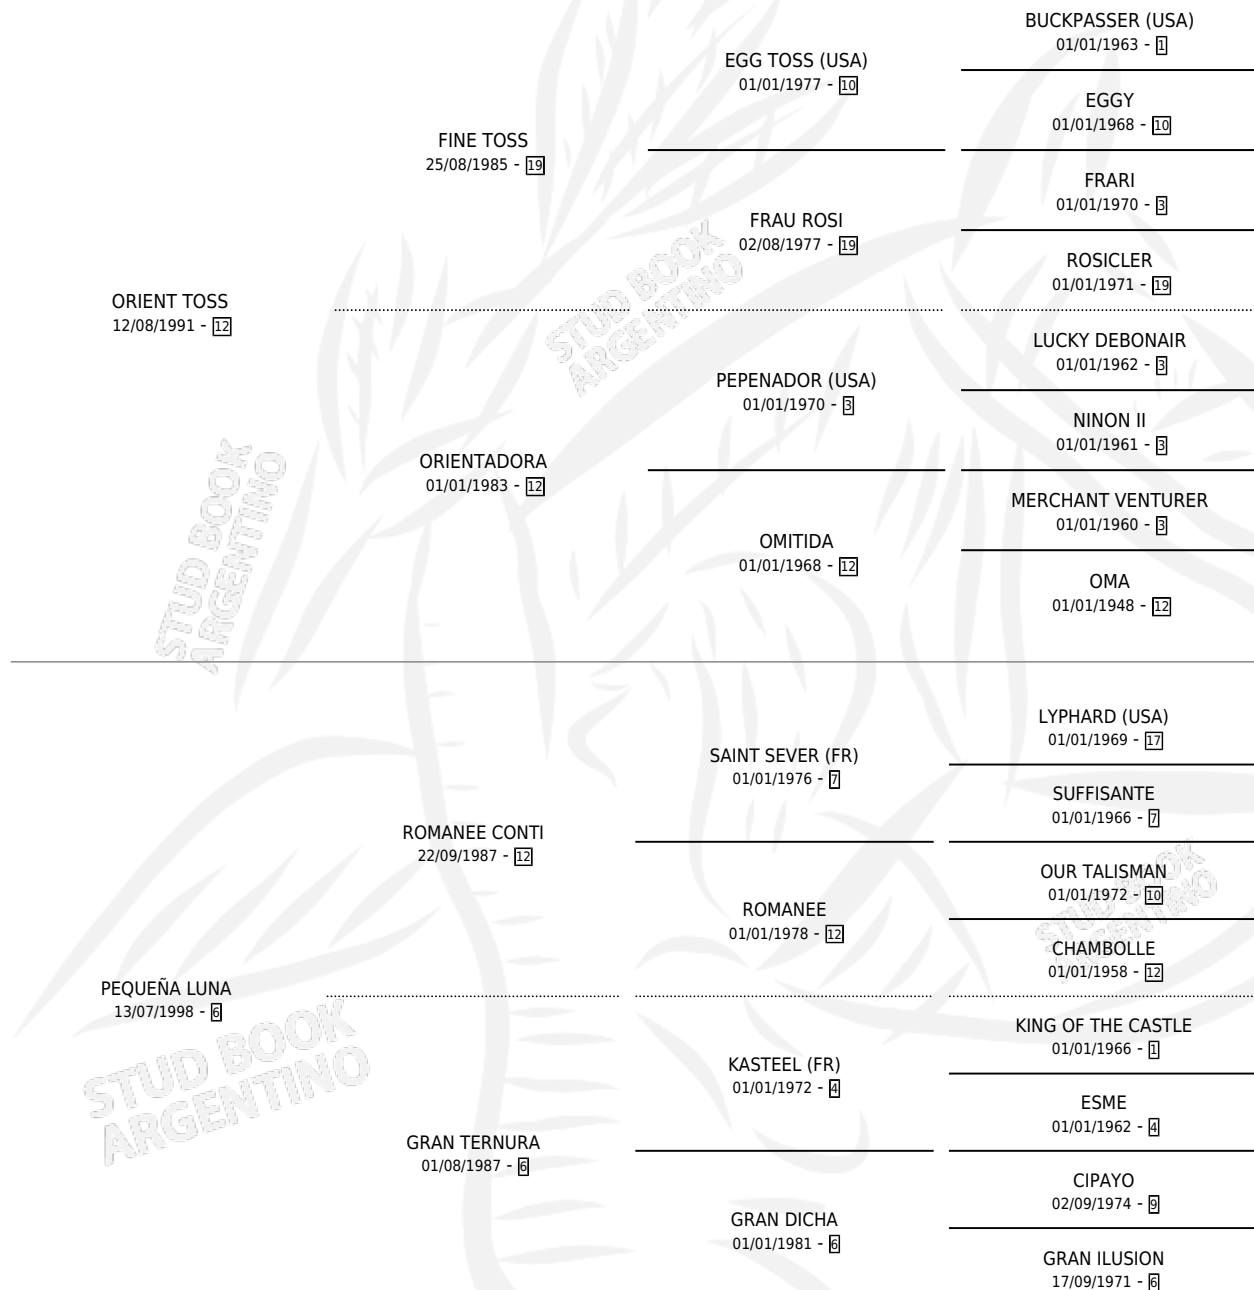

PETIT TOSS

por **ORIENT TOSS** y **PEQUEÑA LUNA** por **ROMANEE CONTI**

Argentina · Hembra · Zaino Doradillo · SP · 06/08/2004
Familia 6-f · Volumen 38

ESTADO

TIPIFICACIÓN SANGUÍNEA	X
TIPIFICACIÓN POR ADN	✓
PASAPORTE	X
IDENTIFICACIÓN POR MICROCHIP	X
REPRODUCTOR	X

Lugar de nacimiento: La Magdalena

Criador: Sin dato

PEDIGREE