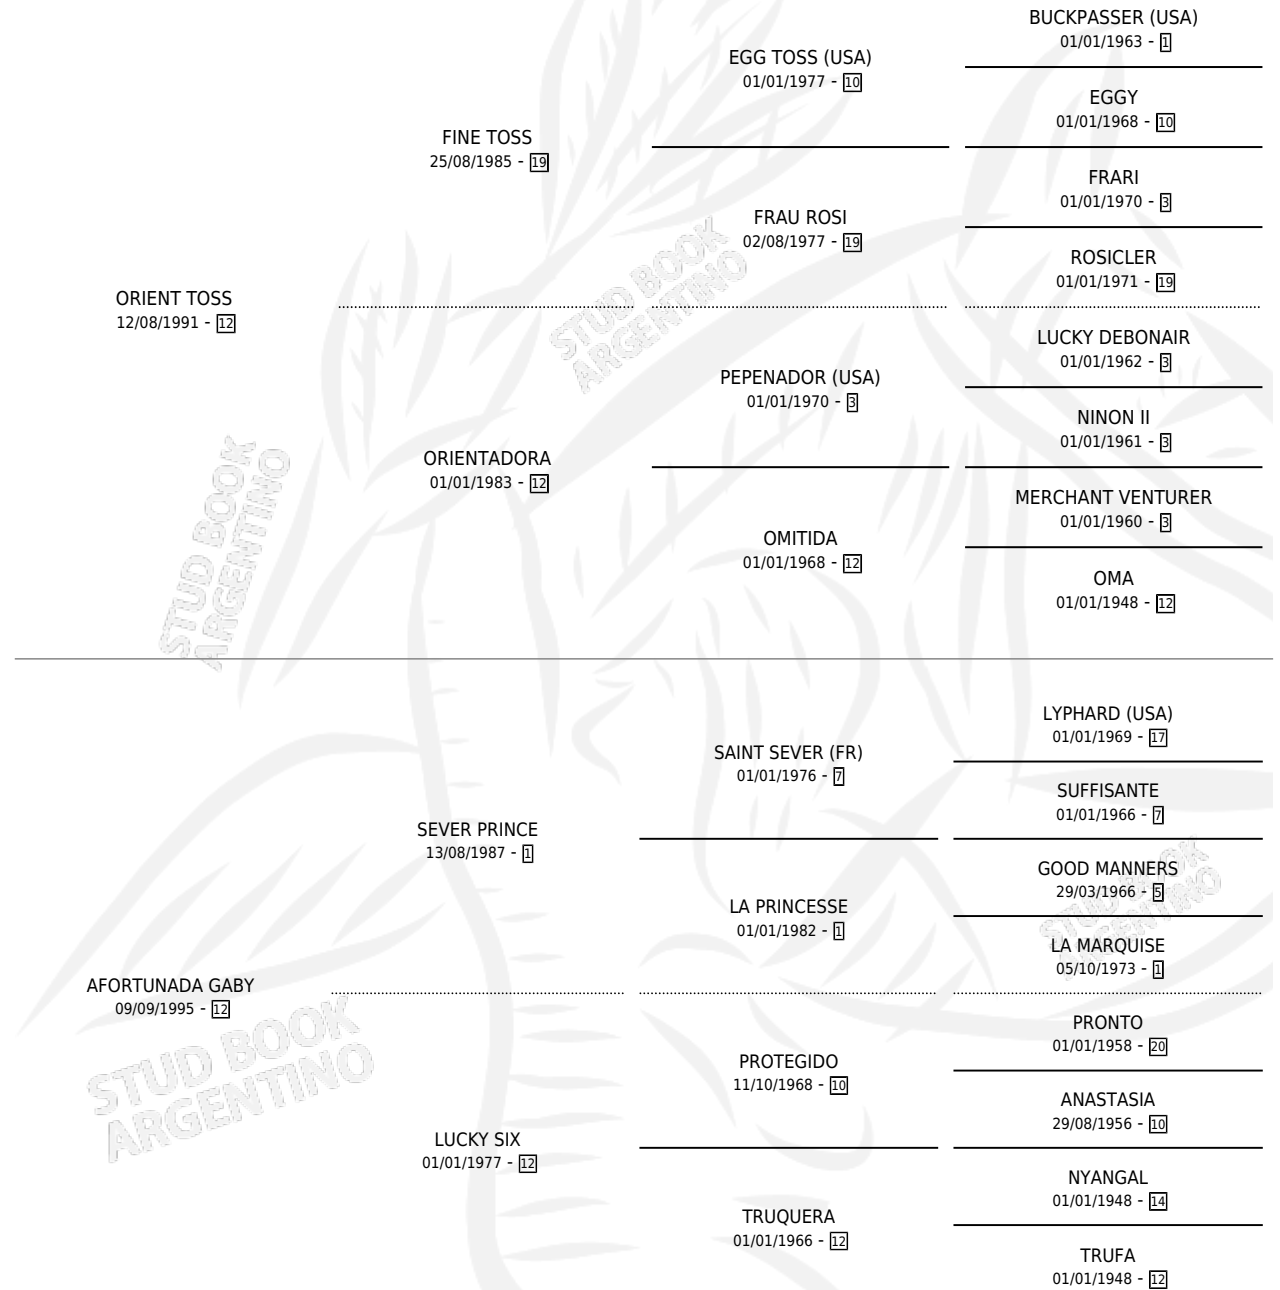

ATADORA

por **ORIENT TOSS** y **AFORTUNADA GABY** por **SEVER PRINCE**

Argentina · Hembra · Zaino · SP · 07/09/2004
Familia 12-g · Volumen 38

ESTADO

TIPIFICACIÓN SANGUÍNEA	X
TIPIFICACIÓN POR ADN	X
PASAPORTE	X
IDENTIFICACIÓN POR MICROCHIP	X
REPRODUCTOR	X

Lugar de nacimiento: La Magdalena
Criador: Sin dato

PEDIGREE

ATADORA

Datos oficiales del Stud Book Argentino

Documento generado el 04/05/2026

studbook.org.ar