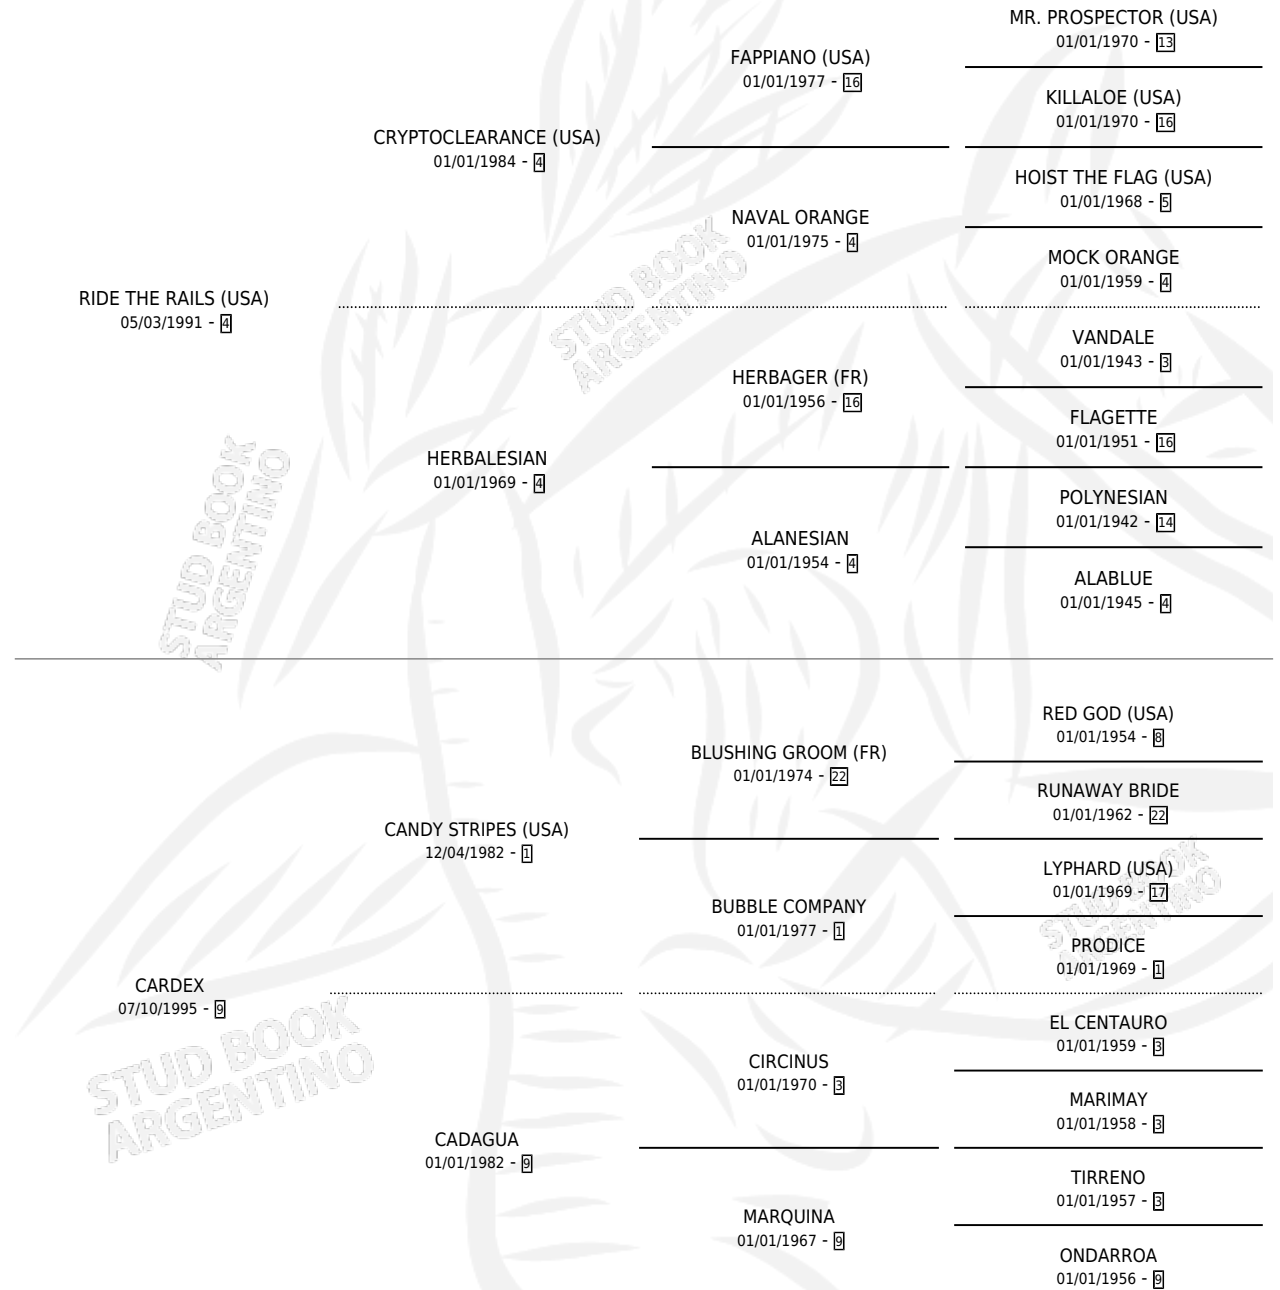

CANDULA

por **RIDE THE RAILS (USA)** y **CARDEX** por **CANDY STRIPES (USA)**

Argentina · Hembra · Alazan · SP · 10/08/2004
Familia 9-g · Volumen 38

ESTADO

TIPIFICACIÓN SANGUÍNEA	X
TIPIFICACIÓN POR ADN	✓
PASAPORTE	X
IDENTIFICACIÓN POR MICROCHIP	X
REPRODUCTOR	✓

Lugar de nacimiento: La Magdalena
Criador: Sin dato

~

HIJOS

	MACHOS	HEMBRAS
4 NACIERON	3	1
2 CORRIERON	1	1
2 GANARON	1	1

0	0	0
GANADORES CL	GANADORES GR	GANADORES G1

PEDIGREE

S

mientos 4 / Efectividad 80.00%