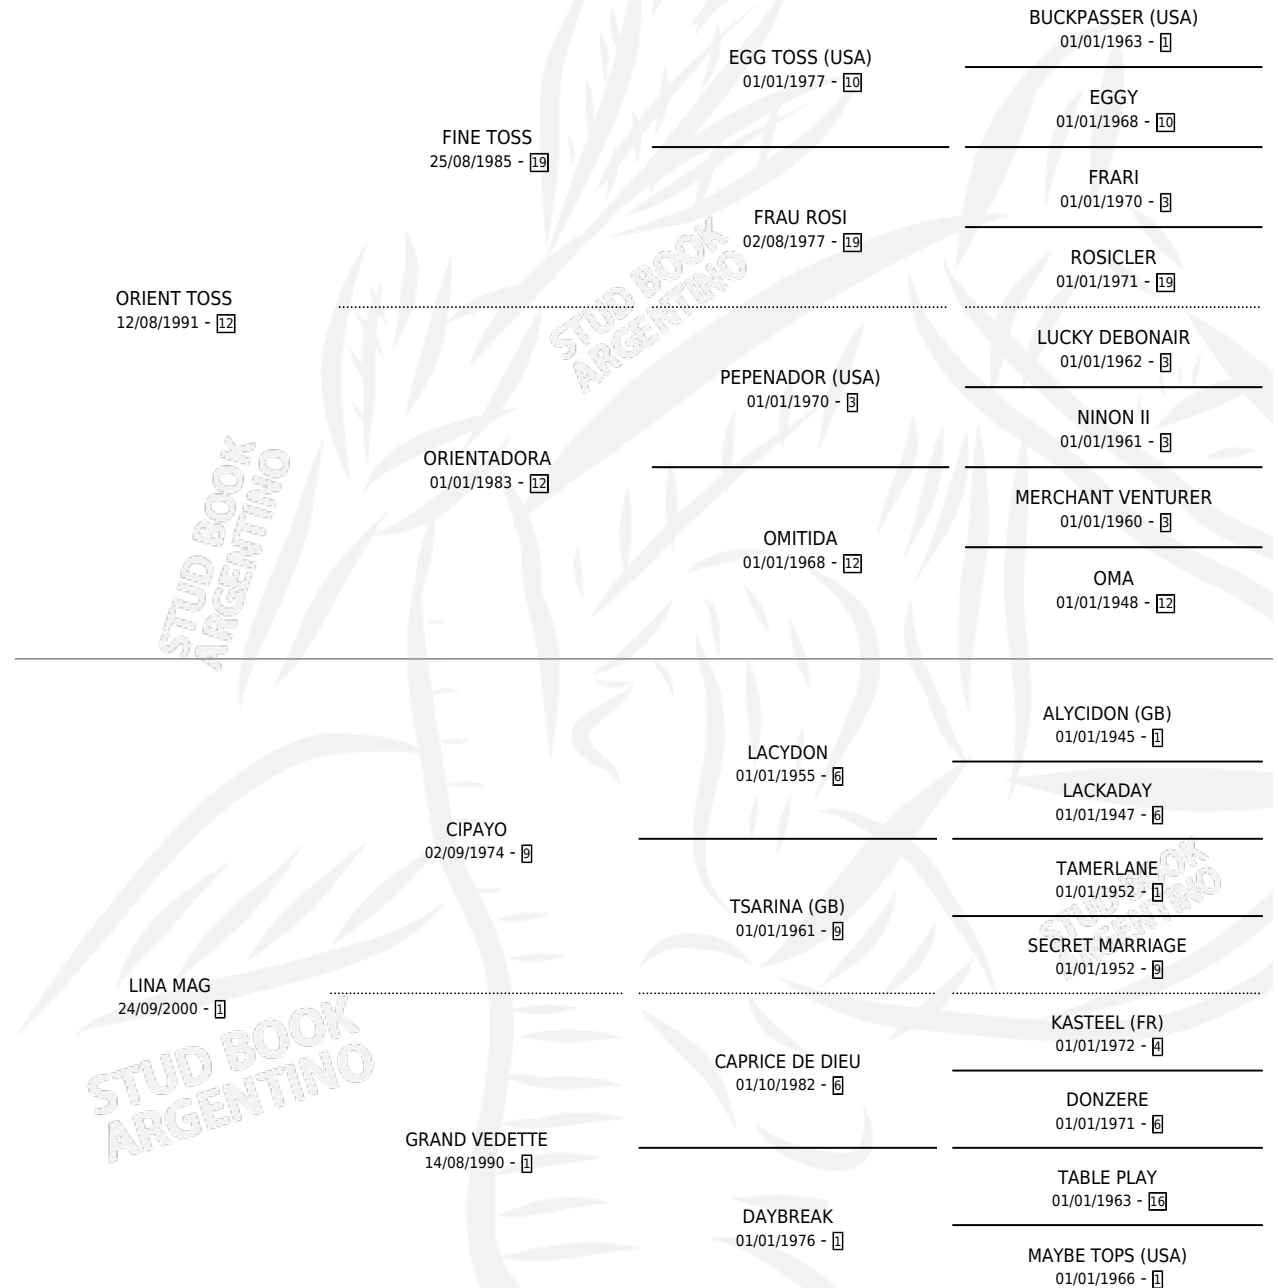

LINITA

por **ORIENT TOSS** y **LINA MAG** por **CIPAYO**

Argentina · Hembra · Alazan · SP · 12/08/2004
Familia 1-c · Volumen 38

ESTADO

TIPIFICACIÓN SANGUÍNEA	X
TIPIFICACIÓN POR ADN	✓
PASAPORTE	X
IDENTIFICACIÓN POR MICROCHIP	X
REPRODUCTOR	X

Lugar de nacimiento: La Magdalena

Criador: Sin dato

PEDIGREE

CAMPAÑA

Solo carreras oficiales de Argentina

POR EDAD

EDAD	CC	1°	2°	3°	4°	5°	NP	CLC	CLG	CLCG1	CLGG1	IMPORTE	GANANCIA / CC
3 AÑOS	4	0	0	0	0	0	4	0	0	0	0	\$0	\$0
TOTALES	4	0	0	0	0	0	4	0	0	0	0	\$0	\$0
%		0.0%	0.0%	0.0%	0.0%	0.0%	100%	0.0%	0.0%	0.0%	0.0%		