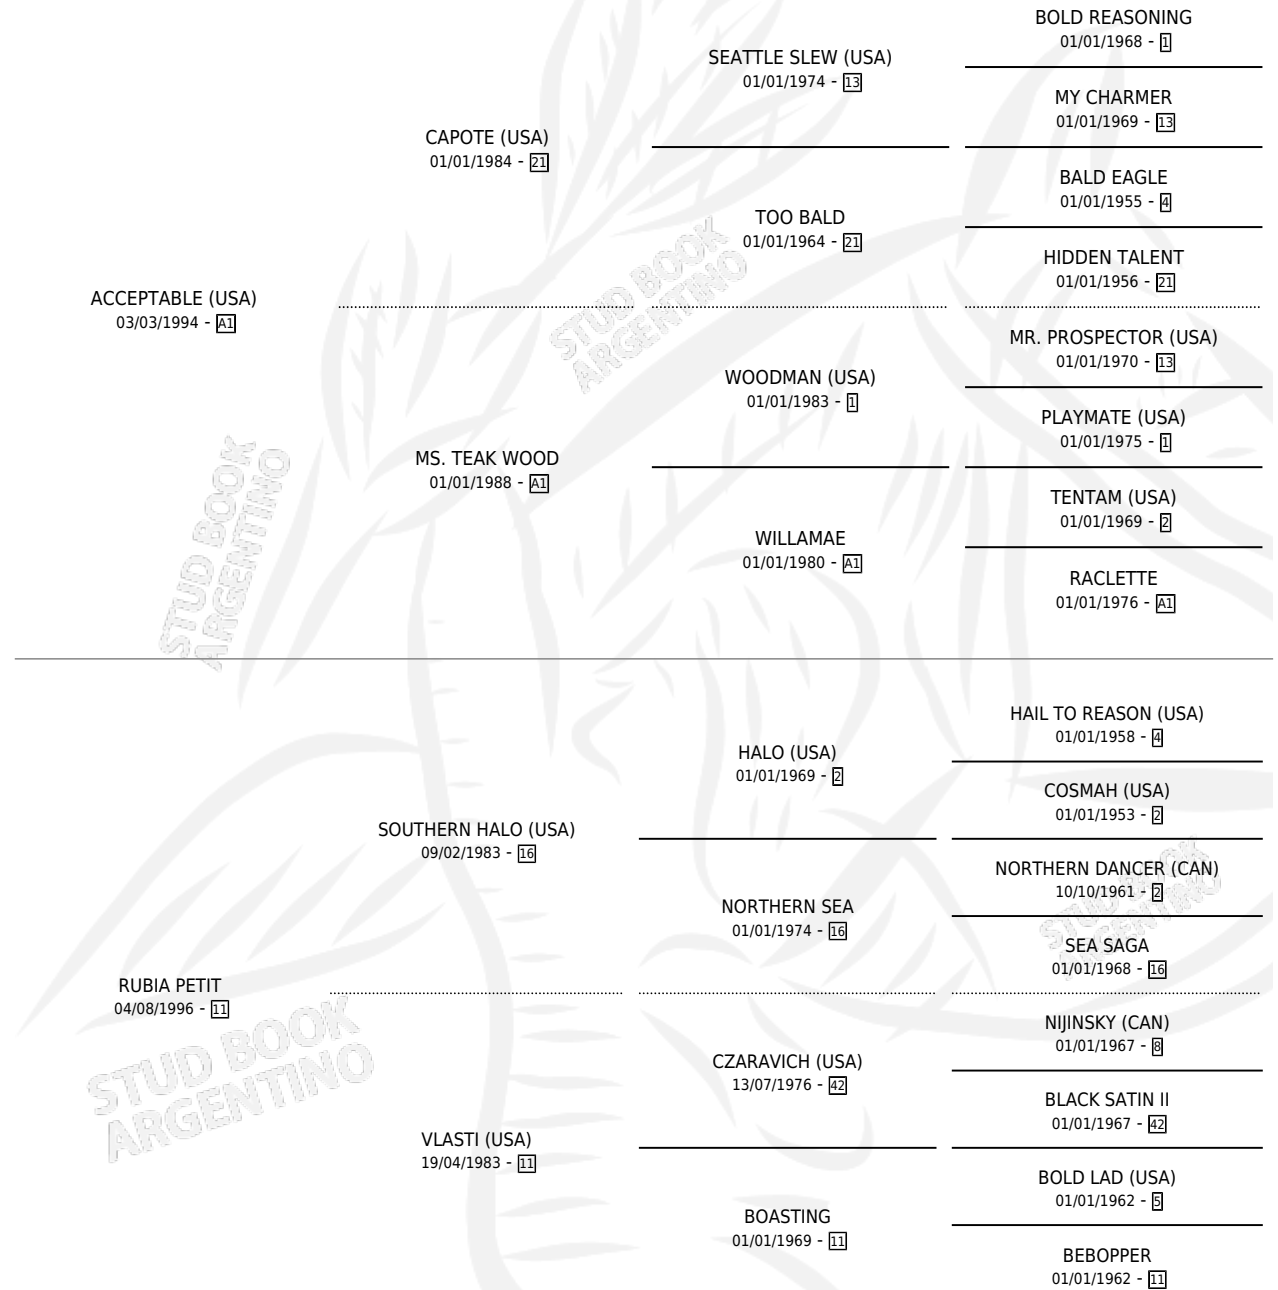

PEKINESA

por **ACCEPTABLE (USA)** y **RUBIA PETIT** por **SOUTHERN HALO (USA)**

Argentina · Hembra · Zaino · SP · 21/08/2004
Familia 11-g · Volumen 38

ESTADO

TIPIFICACIÓN SANGUÍNEA	X
TIPIFICACIÓN POR ADN	✓
PASAPORTE	X
IDENTIFICACIÓN POR MICROCHIP	X
REPRODUCTOR	X

Lugar de nacimiento: Abolengo
Criador: Abolengo

PEDIGREE