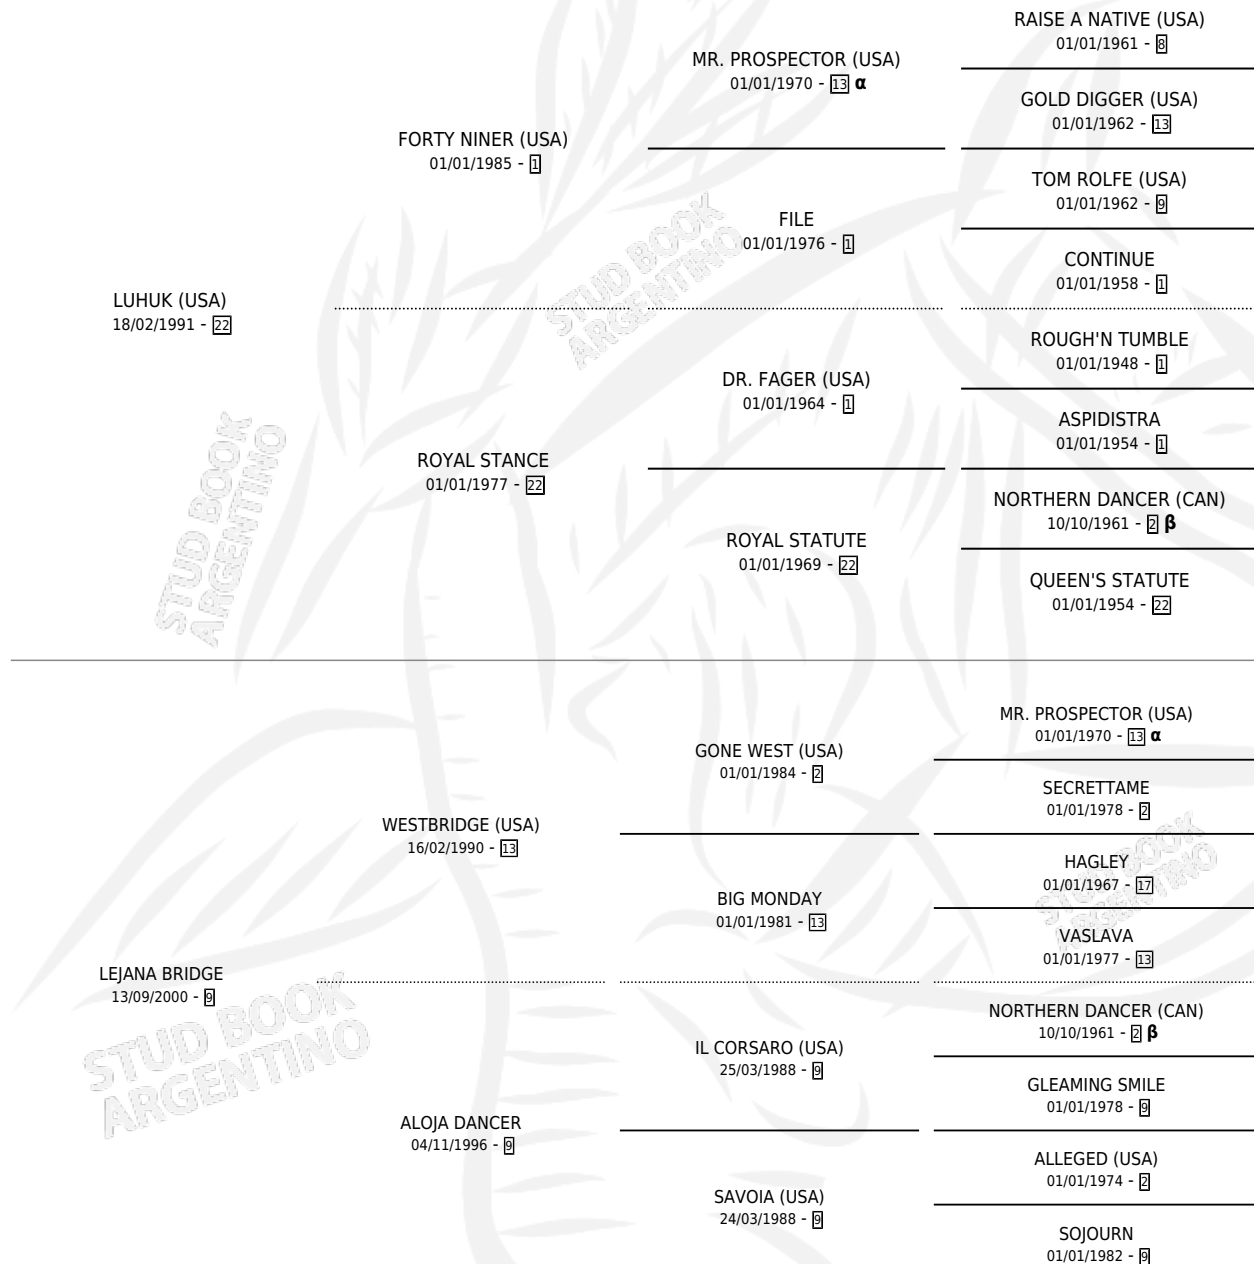

BRAHMA BRIDGE

por LUHUK (USA) y LEJANA BRIDGE por WESTBRIDGE (USA)

Argentina · Hembra · Zaino Colorado · SP · 20/08/2004
Familia 9-e · Volumen 38

ESTADO

TIPIFICACIÓN SANGUÍNEA	X
TIPIFICACIÓN POR ADN	X
PASAPORTE	X
IDENTIFICACIÓN POR MICROCHIP	X
REPRODUCTOR	X

Lugar de nacimiento: La Campana

Criador: Sin dato

PEDIGREE

INBREEDING : α, β

BRAHMA BRIDGE

Datos oficiales del Stud Book Argentino

Documento generado el 04/05/2026

studbook.org.ar