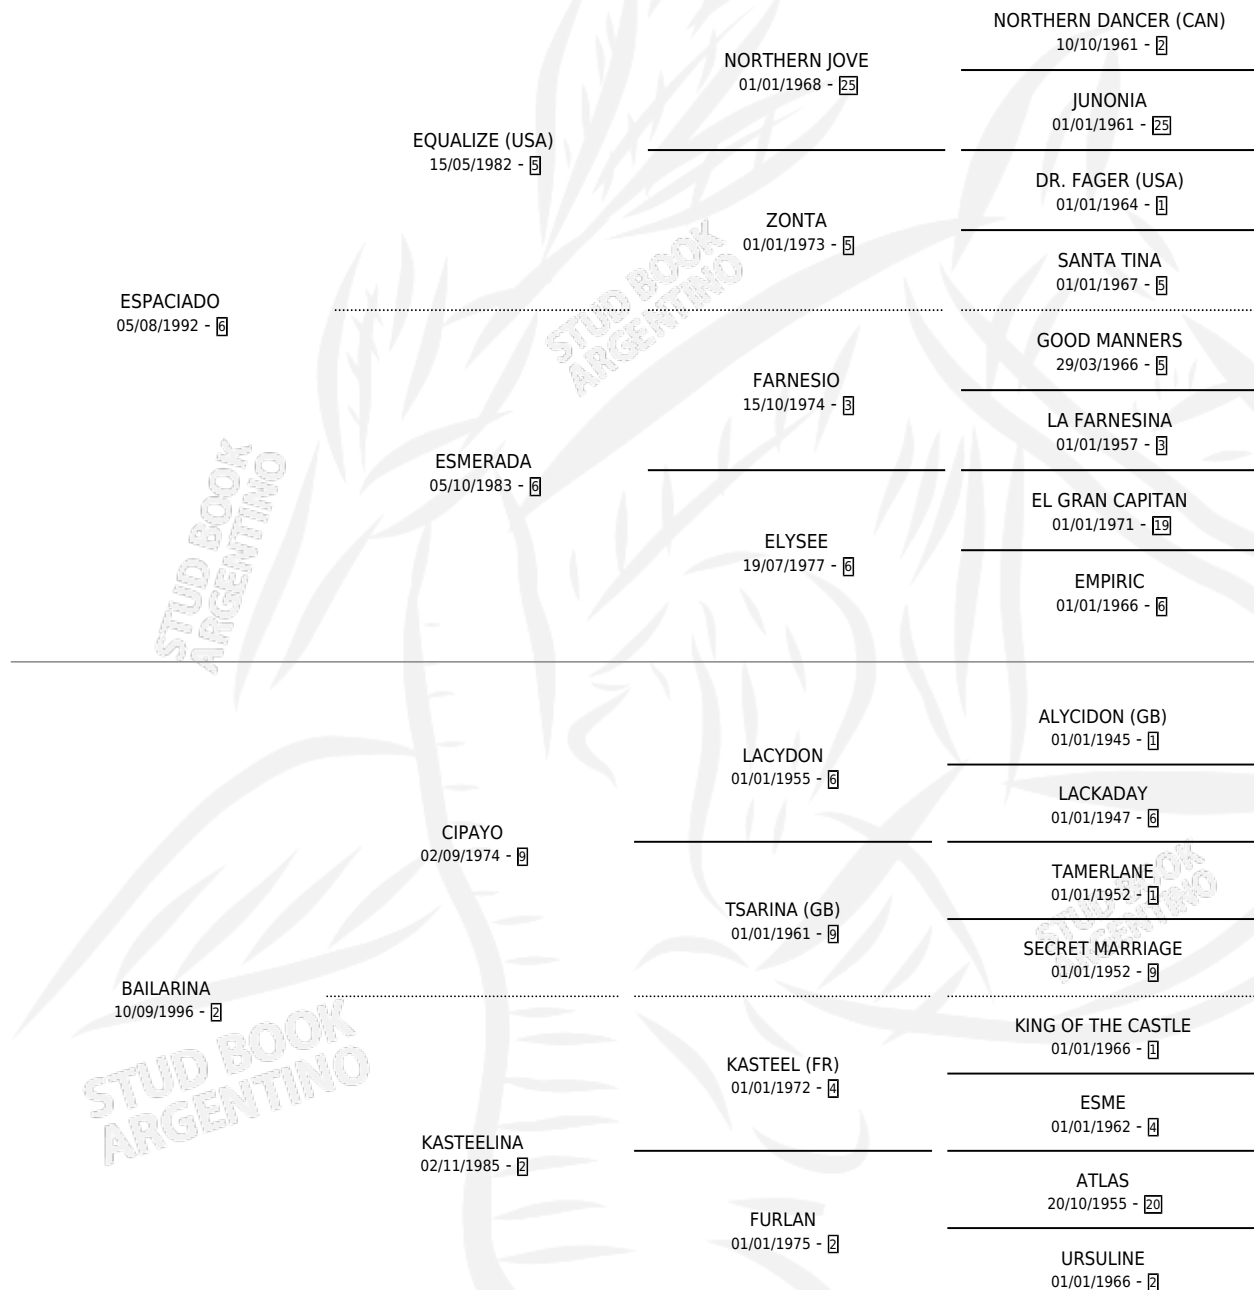

BAILA SPA

por **ESPACIADO** y **BAILARINA** por **CIPAYO**

Argentina · Hembra · Tordillo · SP · 22/08/2004
Familia 2-g · Volumen 38

ESTADO

TIPIFICACIÓN SANGUÍNEA	X
TIPIFICACIÓN POR ADN	✓
PASAPORTE	X
IDENTIFICACIÓN POR MICROCHIP	X
REPRODUCTOR	✓

Lugar de nacimiento: Vadarkblar

Criador: Vadarkblar

~

HIJOS

	MACHOS	HEMBRAS
2 NACIERON	0	2
2 CORRIERON	0	2

SIN ACTUACIONES

PEDIGREE

CAMPAÑA

Solo carreras oficiales de Argentina

POR EDAD

EDAD	CC	1°	2°	3°	4°	5°	NP	CLC	CLG	CLCG1	CLGG1	IMPORTE	GANANCIA / CC
3 AÑOS	7	1	2	0	0	1	3	0	0	0	0	\$34,570	\$4,939
4 AÑOS	7	0	1	0	0	2	4	0	0	0	0	\$8,100	\$1,157
TOTALES	14	1	3	0	0	3	7	0	0	0	0	\$42,670	\$3,048
%		7.1%	21.4%	0.0%	0.0%	21.4%	50.0%	0.0%	0.0%	0.0%	0.0%		