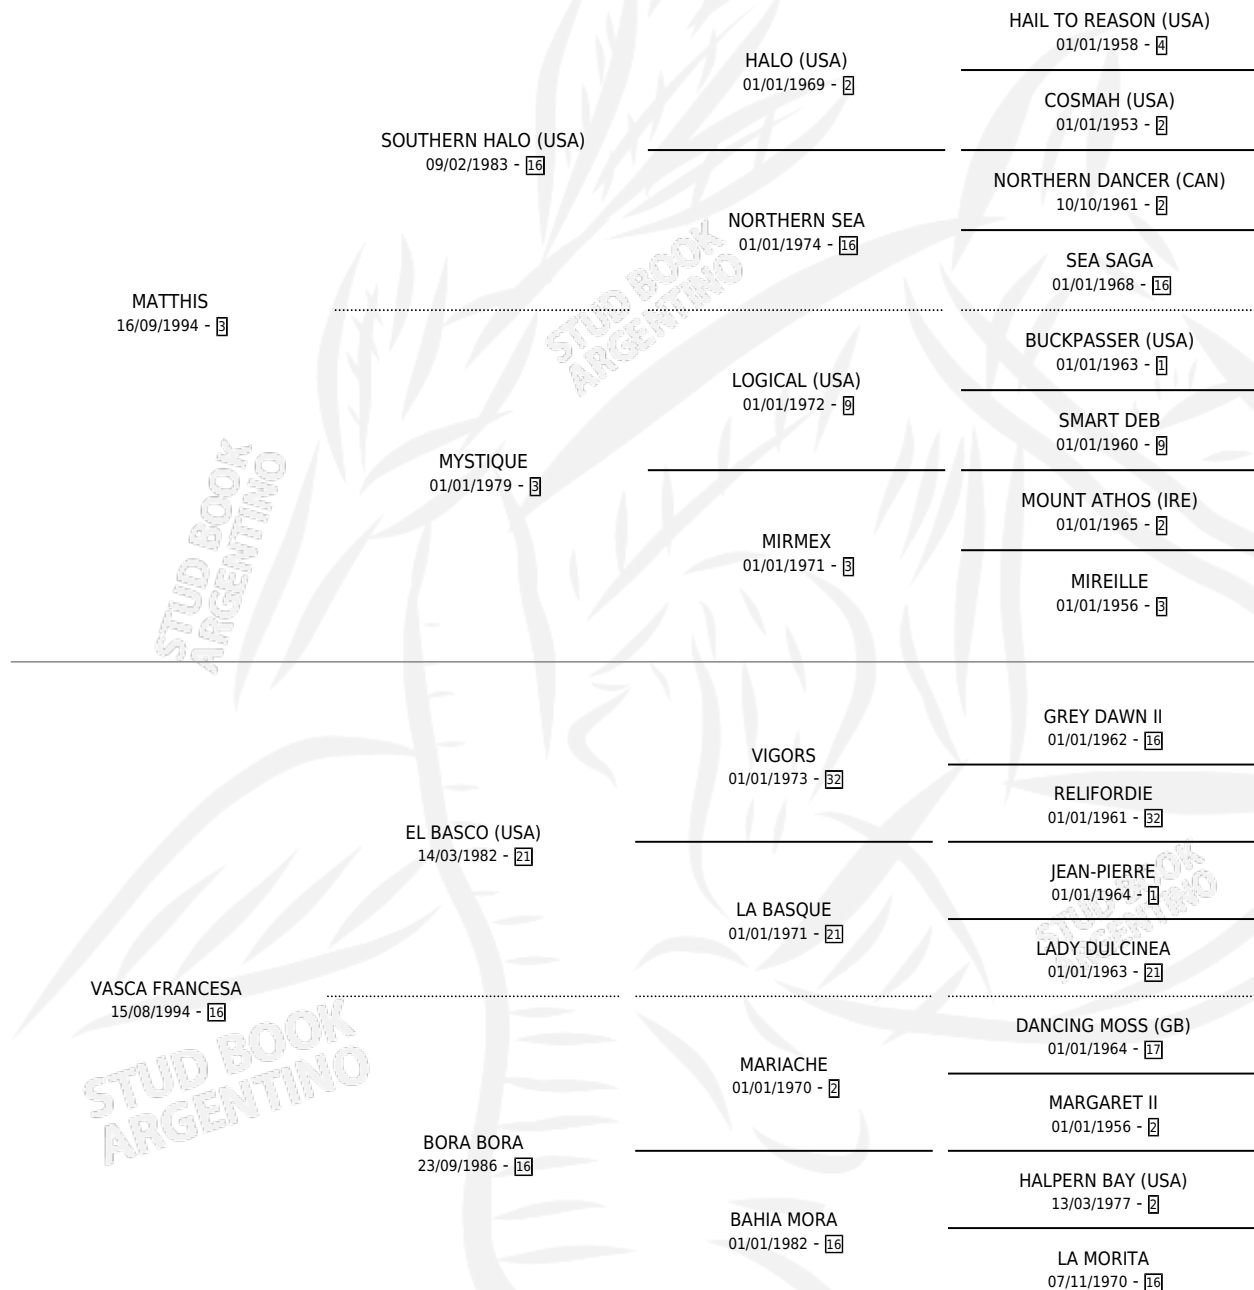

PINTOR VASCO

por **MATTHIS** y **VASCA FRANCESA** por **EL BASCO (USA)**

Argentina · Macho · Alazan Tostado · SP · 28/08/2004
Familia 16-e · Volumen 38

ESTADO

TIPIFICACIÓN SANGUÍNEA	✓
TIPIFICACIÓN POR ADN	✓
PASAPORTE	X
IDENTIFICACIÓN POR MICROCHIP	X
REPRODUCTOR	X

Lugar de nacimiento: Vadarkblar

Criador: Vadarkblar

PEDIGREE

CAMPAÑA

Solo carreras oficiales de Argentina

POR EDAD

EDAD	CC	1°	2°	3°	4°	5°	NP	CLC	CLG	CLCG1	CLGG1	IMPORTE	GANANCIA / CC
3 AÑOS	10	0	1	2	1	1	5	0	0	0	0	\$19,250	\$1,925
4 AÑOS	10	1	1	1	1	2	4	0	0	0	0	\$36,050	\$3,605
5 AÑOS	6	0	0	1	1	1	3	0	0	0	0	\$6,200	\$1,033
TOTALES	26	1	2	4	3	4	12	0	0	0	0	\$61,500	\$2,365
%		3.8%	7.7%	15.4%	11.5%	15.4%	46.2%	0.0%	0.0%	0.0%	0.0%		