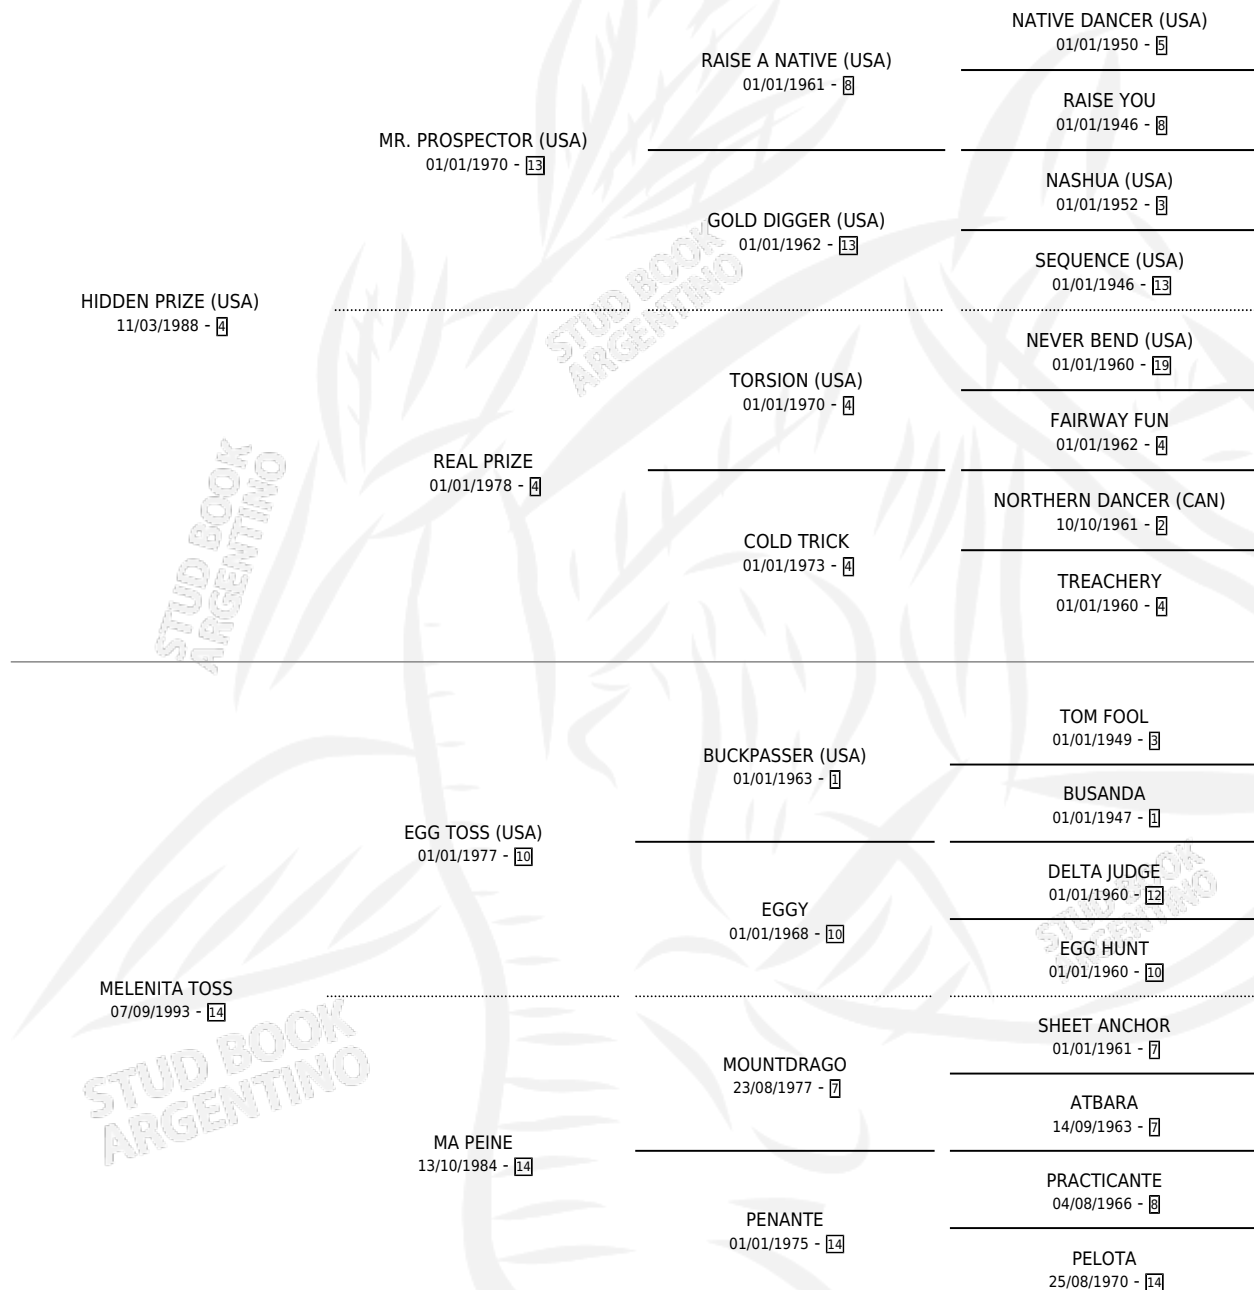

HIDDEN MELT

por **HIDDEN PRIZE (USA)** y **MELENITA TOSS** por **EGG TOSS (USA)**

Argentina · Hembra · Zaino · SP · 15/08/2004
Familia 14-c · Volumen 38

ESTADO

TIPIFICACIÓN SANGUÍNEA	X
TIPIFICACIÓN POR ADN	✓
PASAPORTE	X
IDENTIFICACIÓN POR MICROCHIP	X
REPRODUCTOR	✓

Lugar de nacimiento: La Biznaga
Criador: La Biznaga

~

HIJOS

	MACHOS	HEMBRAS
2 NACIERON	1	1
1 CORRIERON	1	0

SIN ACTUACIONES

PEDIGREE