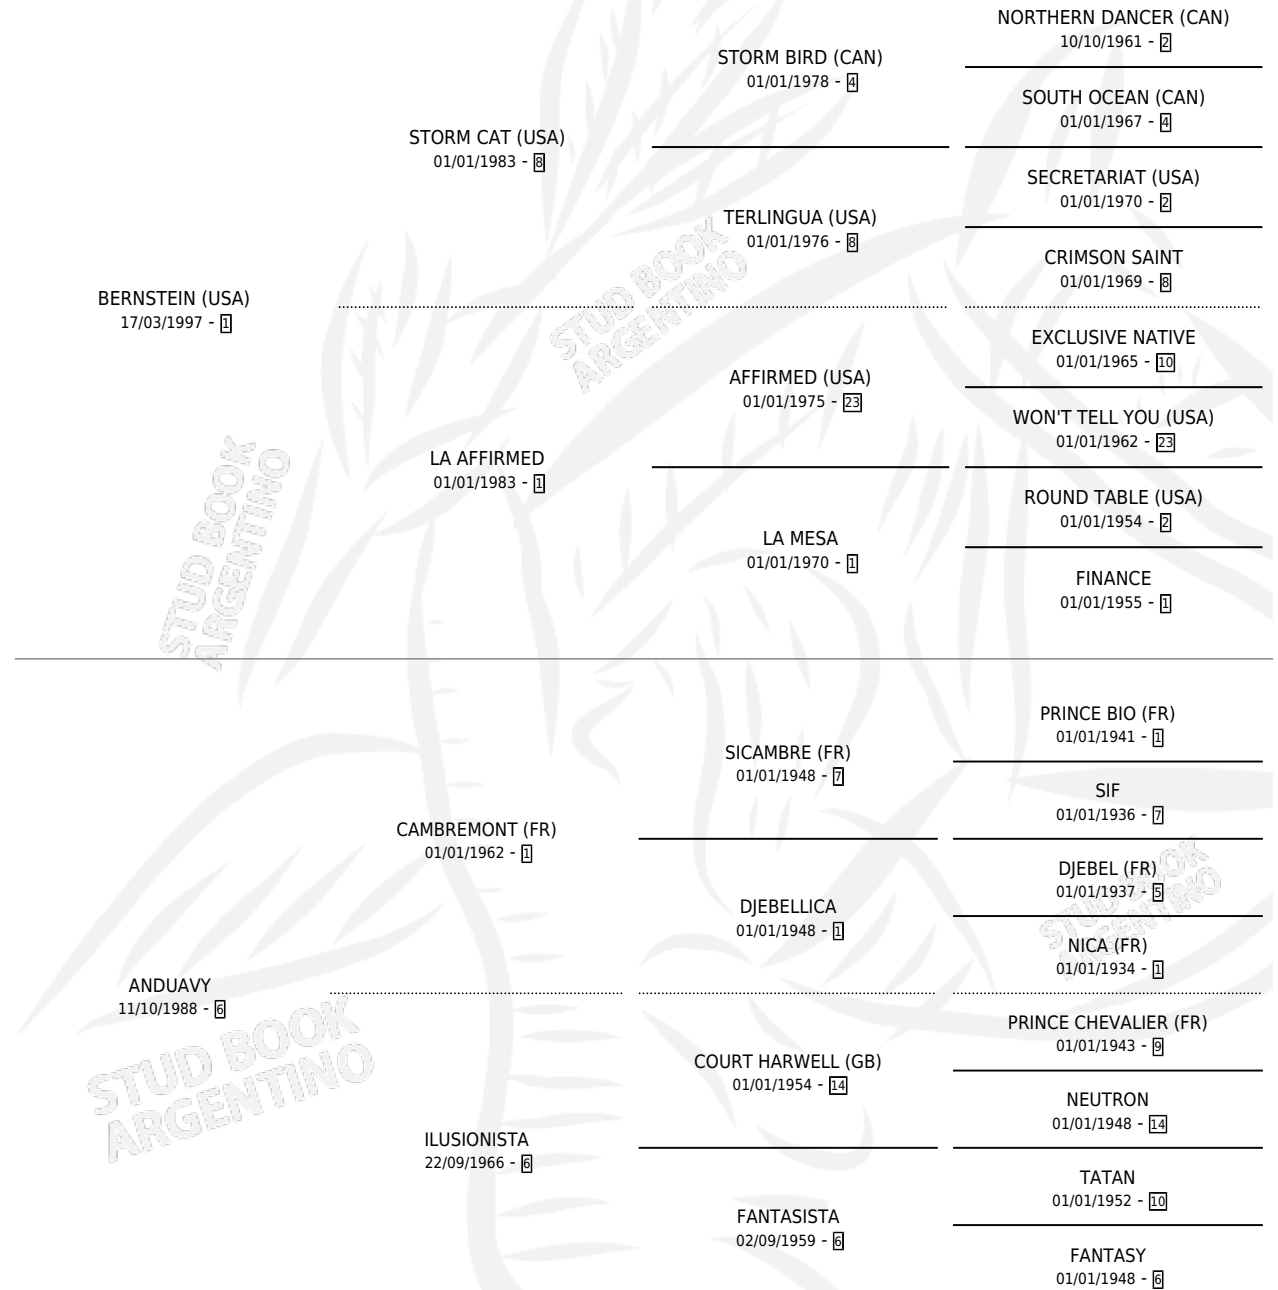

STORMY ANDROMEDA

por **BERNSTEIN (USA)** y **ANDUAVY** por **CAMBREMONT (FR)**

Argentina · Hembra · Zaino · SP · 08/08/2004
Familia 6-d · Volumen 38

ESTADO

TIPIFICACIÓN SANGUÍNEA	X
TIPIFICACIÓN POR ADN	✓
PASAPORTE	X
IDENTIFICACIÓN POR MICROCHIP	X
REPRODUCTOR	✓

Lugar de nacimiento: La Biznaga
Criador: La Biznaga

~

HIJOS

	MACHOS	HEMBRAS
7 NACIERON	6	1
4 CORRIERON	4	0
1 GANARON	1	0

0	0	0
GANADORES CL	GANADORES GR	GANADORES G1

PEDIGREE

CAMPAÑA

Solo carreras oficiales de Argentina