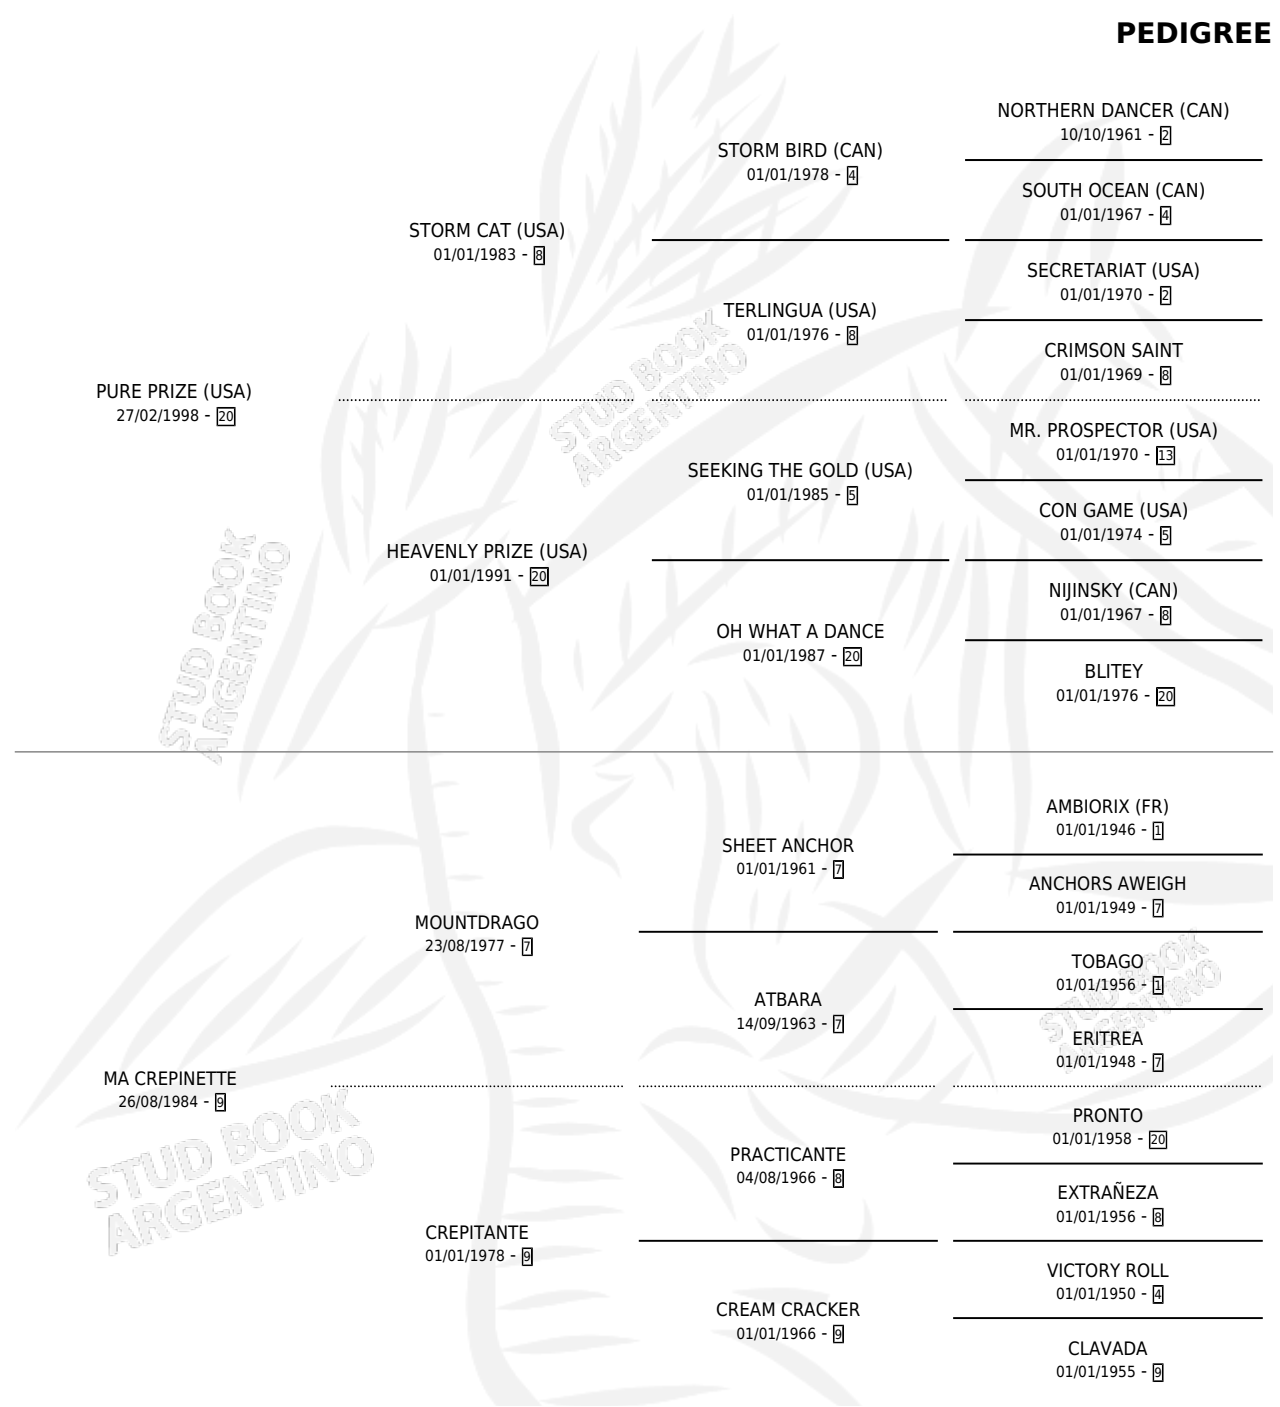

PURE CREDIT

por **PURE PRIZE (USA)** y **MA CREPINETTE** por **MOUNTDRAGO**

Argentina · Macho · Zaino Doradillo · SP · 21/08/2004
Familia 9-h · Volumen 38

ESTADO

TIPIFICACIÓN SANGUÍNEA	X
TIPIFICACIÓN POR ADN	✓
PASAPORTE	X
IDENTIFICACIÓN POR MICROCHIP	X
REPRODUCTOR	X

Lugar de nacimiento: La Biznaga
Criador: La Biznaga

PEDIGREE

~

CAMPAÑA

Solo carreras oficiales de Argentina

POR EDAD

EDAD	CC	1°	2°	3°	4°	5°	NP	CLC	CLG	CLCG1	CLGG1	IMPORTE	GANANCIA / CC
2 AÑOS	1	0	0	0	0	0	1	0	0	0	0	\$0	\$0
3 AÑOS	2	2	0	0	0	0	0	0	0	0	0	\$73,000	\$36,500
4 AÑOS	3	1	2	0	0	0	0	2	0	0	0	\$58,550	\$19,517
6 AÑOS	2	1	0	0	0	0	1	1	0	0	0	\$24,000	\$12,000
7 AÑOS	4	1	0	0	1	1	1	2	0	0	0	\$31,200	\$7,800
TOTALES	12	5	2	0	1	1	3	5	0	0	0	\$186,750	\$15,563
%		41.7%	16.7%	0.0%	8.3%	8.3%	25.0%	41.7%	0.0%	0.0%	0.0%		

Ganador de 5 carreras en Palermo - \$186,750, a los 3,4,6 y 7 años, incluso 2do Italia **[G3]** y O.s.a.f. del Spc **[G3]**, 4to Mondragon (H).

POR DISTANCIA

HIPODROMO	CC	1°	2°	3°	4°	5°	NP	CLC	CLG	CLCG1	CLGG1	IMPORTE
PALERMO	10	5	1	0	1	1	2	2	0	0	0	\$176,700
1800 MTS	4	1	0	0	1	1	1	1	0	0	0	\$31,200
1600 MTS	2	2	0	0	0	0	0	0	0	0	0	\$55,000
2000 MTS	1	0	1	0	0	0	0	1	0	0	0	\$17,500
1400 MTS	3	2	0	0	0	0	1	0	0	0	0	\$73,000
GUALEGUAYCHU	1	0	0	0	0	0	1	0	0	0	0	\$0
1300 MTS	1	0	0	0	0	0	1	0	0	0	0	\$0
LA PLATA	1	0	1	0	0	0	0	1	0	0	0	\$10,050
2200 MTS	1	0	1	0	0	0	0	1	0	0	0	\$10,050