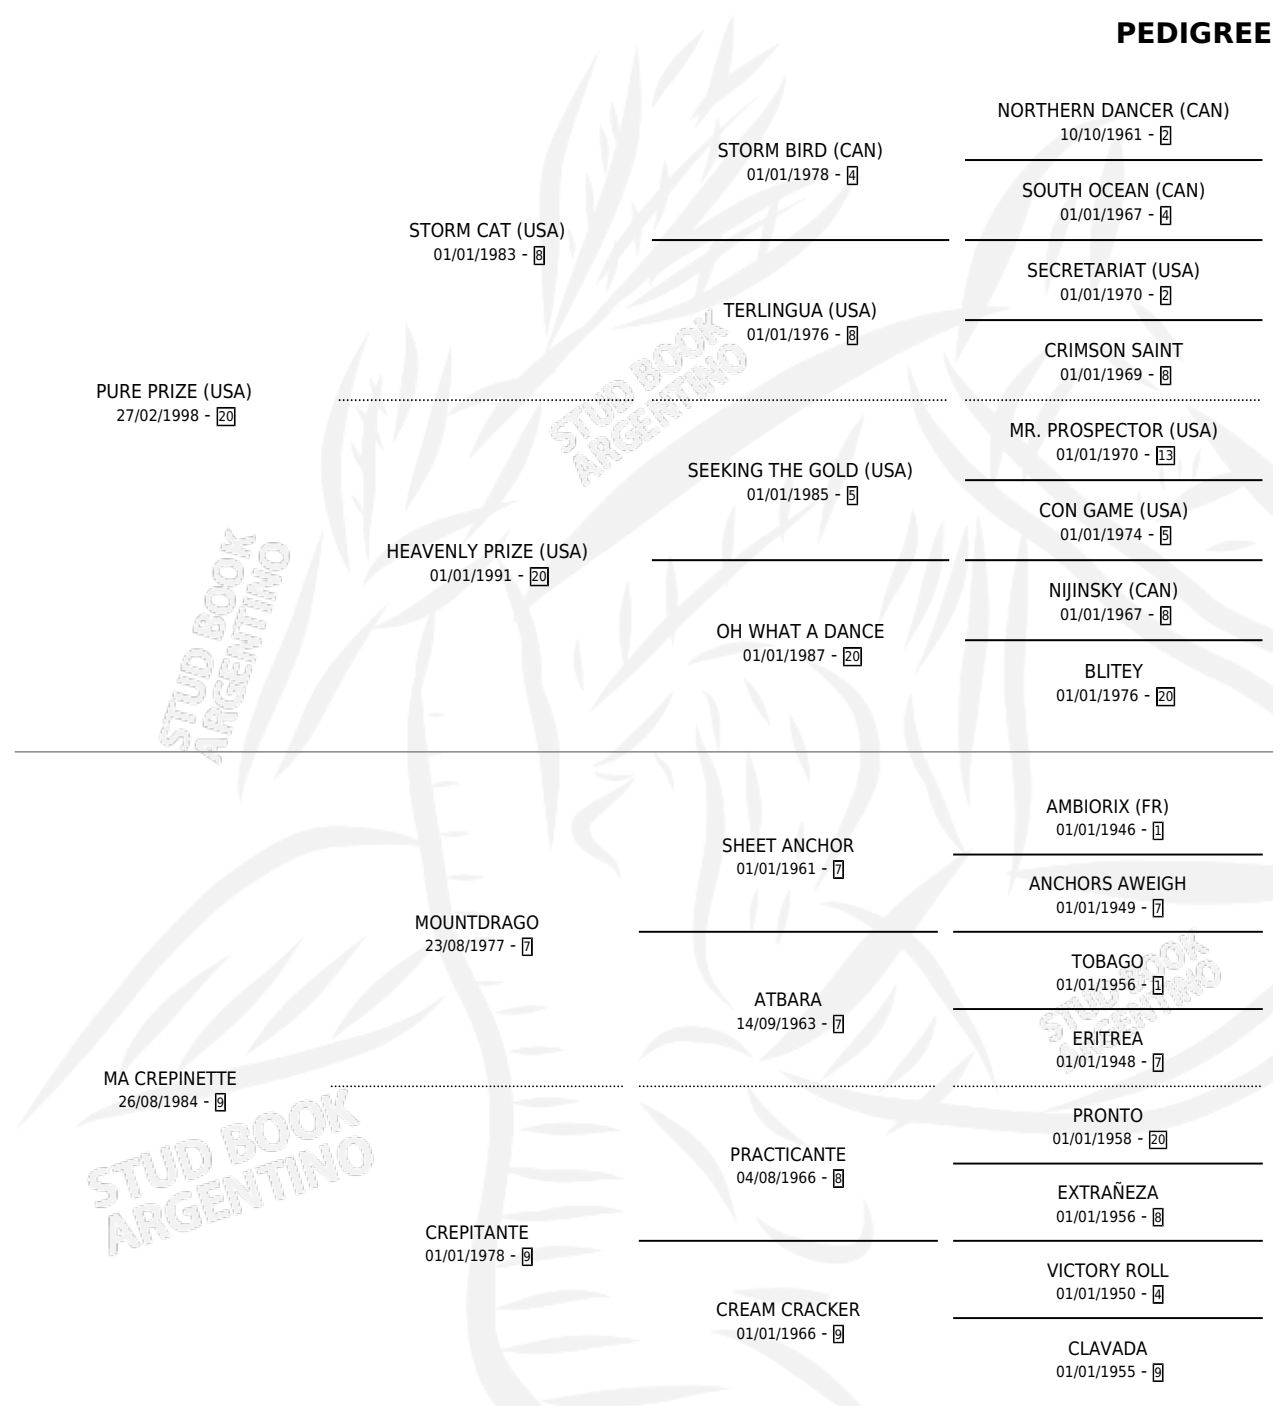

PURE CREDIT

por **PURE PRIZE (USA)** y **MA CREPINETTE** por **MOUNTDRAGO**

Argentina · Macho · Zaino Doradillo · SP · 21/08/2004
Familia 9-h · Volumen 38

ESTADO

TIPIFICACIÓN SANGUÍNEA	X
TIPIFICACIÓN POR ADN	✓
PASAPORTE	X
IDENTIFICACIÓN POR MICROCHIP	X
REPRODUCTOR	X

Lugar de nacimiento: La Biznaga
Criador: La Biznaga

PEDIGREE

~

CAMPAÑA

Solo carreras oficiales de Argentina

POR EDAD

EDAD	CC	1°	2°	3°	4°	5°	NP	CLC	CLG	CLCG1	CLGG1	IMPORTE	GANANCIA / CC
2 AÑOS	1	0	0	0	0	0	1	0	0	0	0	\$0	\$0
3 AÑOS	2	2	0	0	0	0	0	0	0	0	0	\$73,000	\$36,500
4 AÑOS	3	1	2	0	0	0	0	2	0	0	0	\$58,550	\$19,517
6 AÑOS	2	1	0	0	0	0	1	1	0	0	0	\$24,000	\$12,000
7 AÑOS	4	1	0	0	1	1	1	2	0	0	0	\$31,200	\$7,800
TOTALES	12	5	2	0	1	1	3	5	0	0	0	\$186,750	\$15,563
%		41.7%	16.7%	0.0%	8.3%	8.3%	25.0%	41.7%	0.0%	0.0%	0.0%		

Ganador de 5 carreras en Palermo - \$186,750, a los 3,4,6 y 7 años, incluso 2do Italia **[G3]** y O.s.a.f. del Spc **[G3]**, 4to Mondragon (H).

POR DISTANCIA

HIPODROMO	CC	1°	2°	3°	4°	5°	NP	CLC	CLG	CLCG1	CLGG1	IMPORTE
PALERMO	10	5	1	0	1	1	2	2	0	0	0	\$176,700
1800 MTS	4	1	0	0	1	1	1	1	0	0	0	\$31,200
1600 MTS	2	2	0	0	0	0	0	0	0	0	0	\$55,000
2000 MTS	1	0	1	0	0	0	0	1	0	0	0	\$17,500
1400 MTS	3	2	0	0	0	0	1	0	0	0	0	\$73,000
GUALEGUAYCHU	1	0	0	0	0	0	1	0	0	0	0	\$0
1300 MTS	1	0	0	0	0	0	1	0	0	0	0	\$0
LA PLATA	1	0	1	0	0	0	0	1	0	0	0	\$10,050
2200 MTS	1	0	1	0	0	0	0	1	0	0	0	\$10,050