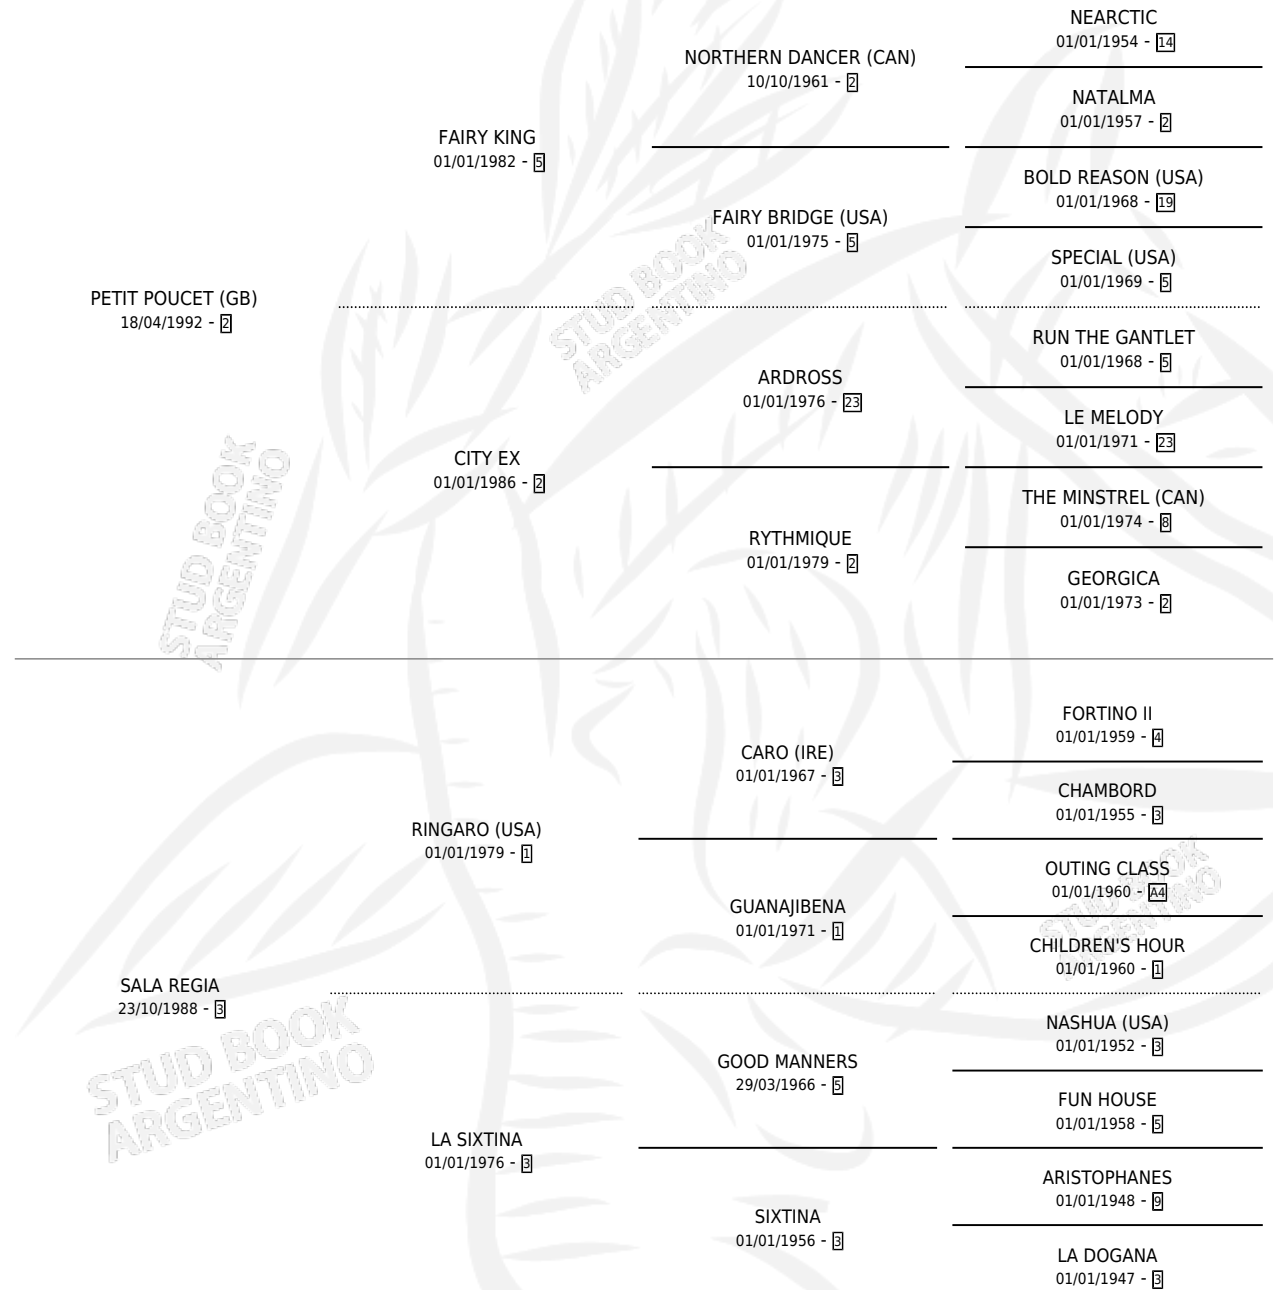

SOLO REGIA

por **PETIT POU CET (GB)** y **SALA REGIA** por **RINGARO (USA)**

Argentina · Hembra · Zaino Colorado · SP · 14/08/2004
Familia 3-b · Volumen 38

ESTADO

TIPIFICACIÓN SANGUÍNEA	✓
TIPIFICACIÓN POR ADN	X
PASAPORTE	X
IDENTIFICACIÓN POR MICROCHIP	X
REPRODUCTOR	X

Lugar de nacimiento: Abolengo

Criador: Abolengo

PEDIGREE

EXPORTACIÓN / IMPORTACIÓN

FECHA	MOVIMIENTO	PAÍS
30/06/2005	EXPORTADO	URUGUAY

SOLO REGIA

Datos oficiales del Stud Book Argentino

Documento generado el 09/05/2026