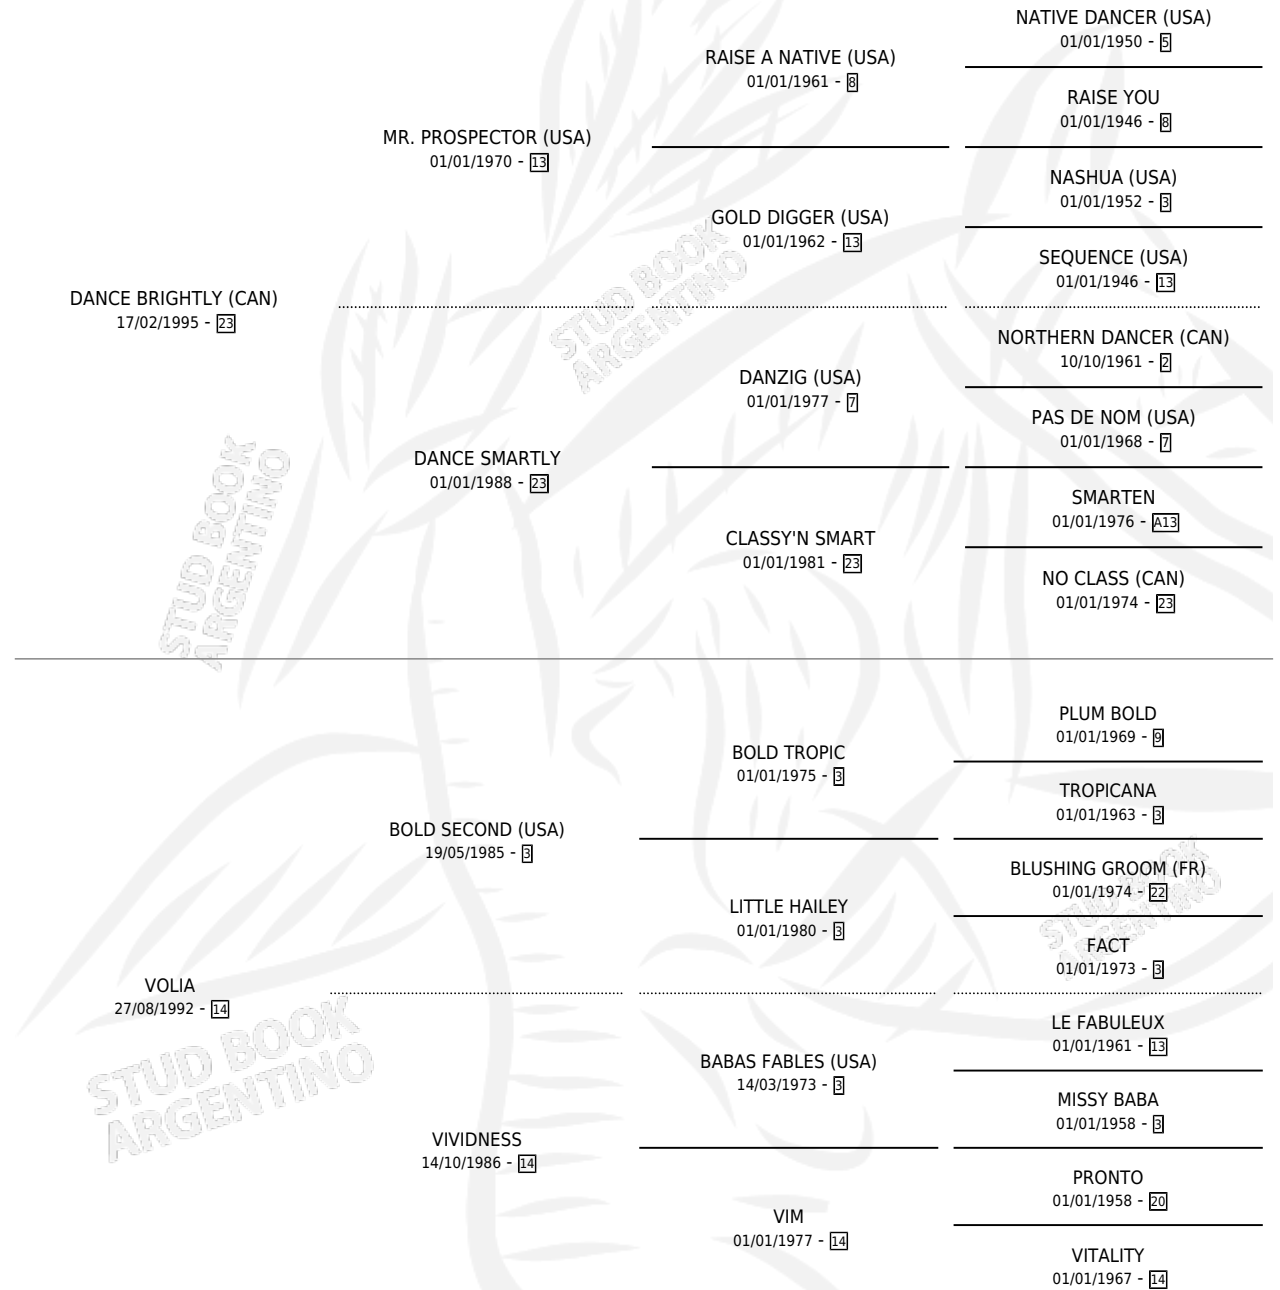

MAMA DELIA

por **DANCE BRIGHTLY (CAN)** y **VOLIA** por **BOLD SECOND (USA)**

Argentina · Hembra · Zaino · SP · 14/08/2004
Familia 14 · Volumen 38

ESTADO

TIPIFICACIÓN SANGUÍNEA	X
TIPIFICACIÓN POR ADN	✓
PASAPORTE	X
IDENTIFICACIÓN POR MICROCHIP	X
REPRODUCTOR	✓

Lugar de nacimiento: San Lorenzo de Areco
Criador: Laborde Mateo

~

HIJOS

	MACHOS	HEMBRAS
10 NACIERON	8	2
7 CORRIERON	5	2
3 GANARON	2	1

0	0	0
GANADORES CL	GANADORES GR	GANADORES G1

PEDIGREE

~

CAMPAÑA

Solo carreras oficiales de Argentina

POR EDAD

EDAD	CC	1°	2°	3°	4°	5°	NP	CLC	CLG	CLCG1	CLGG1	IMPORTE	GANANCIA / CC
2 AÑOS	3	1	0	1	0	1	0	3	1	2	0	\$44,730	\$14,910
3 AÑOS	5	1	0	0	0	0	4	5	1	4	1	\$92,320	\$18,464
4 AÑOS	12	2	1	4	2	1	2	2	0	0	0	\$98,715	\$8,226
5 AÑOS	1	0	0	0	1	0	0	0	0	0	0	\$3,500	\$3,500
TOTALES	21	4	1	5	3	2	6	10	2	6	1	\$239,265	\$11,394
%		19.0%	4.8%	23.8%	14.3%	9.5%	28.6%	47.6%	20.0%	60.0%	16.7%		

Ganadora de 4 carreras en San Isidro y Palermo debutando - \$239,265, a los 2,3 y 4 años, incluso Mil Guineas **[G1]** y Juan P. Artigas (C), 3ra De Potrancas **[G1]**, Craganour Handicap, Lombardo Hcap, Ultrasonido (H) y Seductor Handicap, 4ta Acheron Handicap.