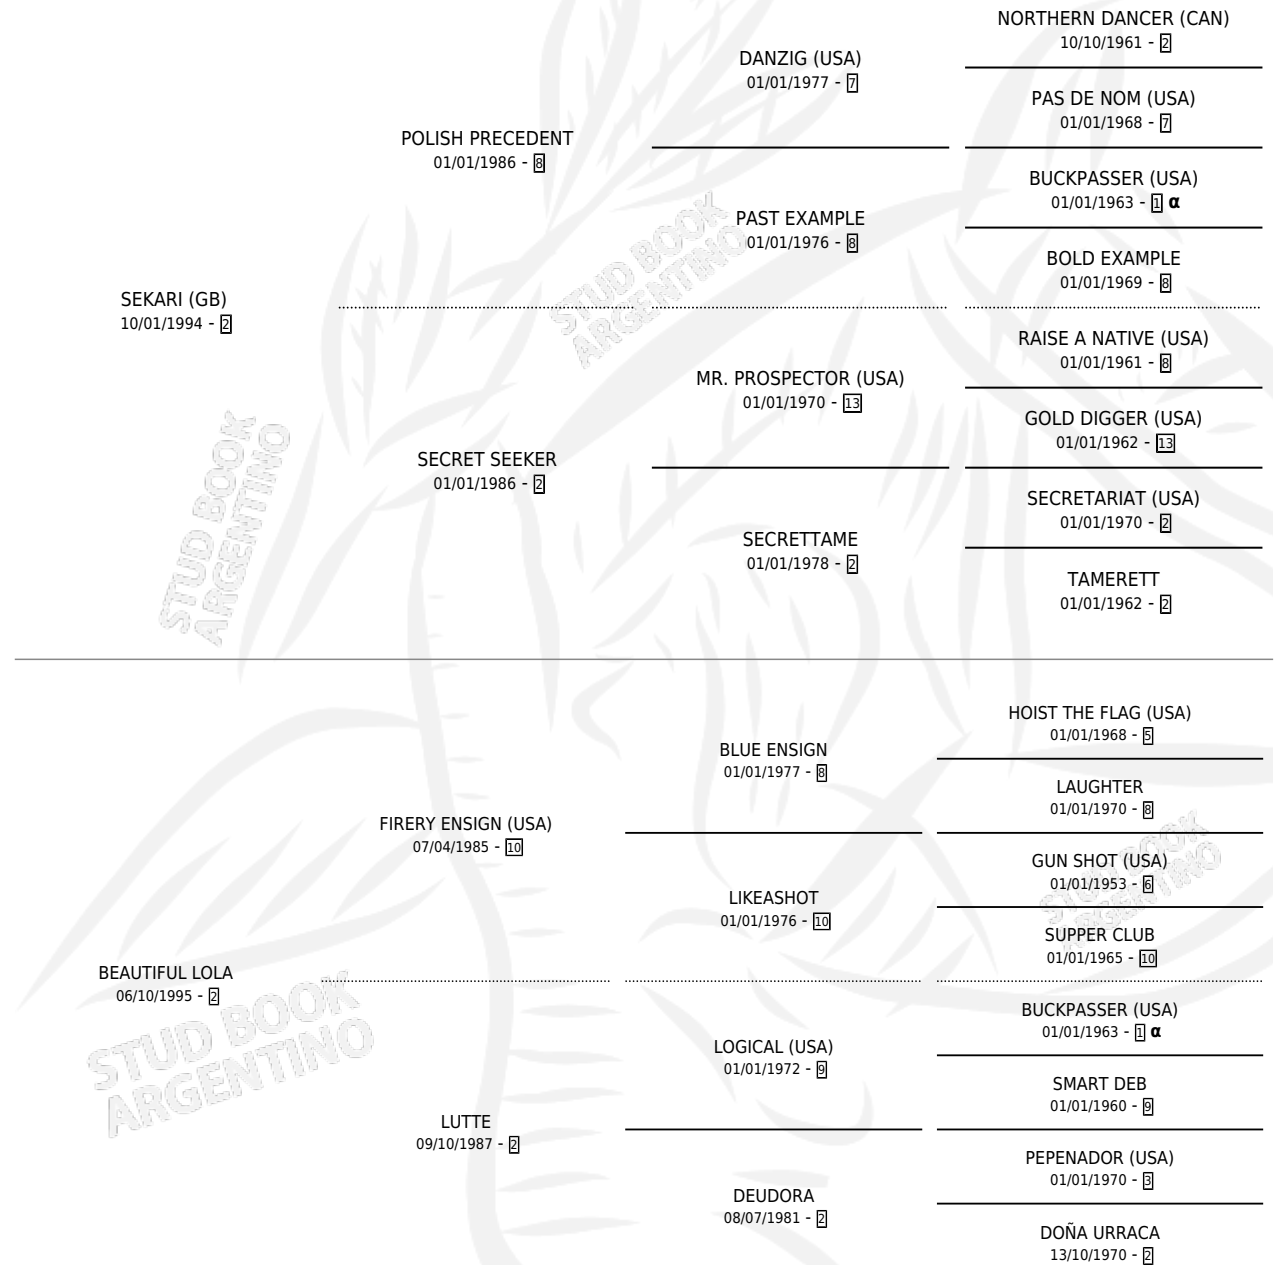

DR. YOCO

por **SEKARI (GB)** y **BEAUTIFUL LOLA** por **FIRERY ENSIGN (USA)**

Argentina · Macho · Zaino · SP · 22/08/2004
Familia 2-s · Volumen 38

ESTADO

TIPIFICACIÓN SANGUÍNEA	X
TIPIFICACIÓN POR ADN	✓
PASAPORTE	X
IDENTIFICACIÓN POR MICROCHIP	X
REPRODUCTOR	X

Lugar de nacimiento: Santa María De Araras
Criador: El Matucho S.A.

PEDIGREE

INBREEDING : α

CAMPAÑA

Solo carreras oficiales de Argentina

POR EDAD

EDAD	CC	1°	2°	3°	4°	5°	NP	CLC	CLG	CLCG1	CLGG1	IMPORTE	GANANCIA / CC
4 AÑOS	5	0	0	0	0	1	4	0	0	0	0	\$1,125	\$225
5 AÑOS	6	2	1	1	0	0	2	0	0	0	0	\$32,600	\$5,433
TOTALES	11	2	1	1	0	1	6	0	0	0	0	\$33,725	\$3,066
%		18.2%	9.1%	9.1%	0.0%	9.1%	54.5%	0.0%	0.0%	0.0%	0.0%		

Ganador de 2 carreras en San Isidro - \$33,725, a los 5 años.

POR DISTANCIA

HIPODROMO	CC	1°	2°	3°	4°	5°	NP	CLC	CLG	CLCG1	CLGG1	IMPORTE
SAN ISIDRO	8	2	1	1	0	1	3	0	0	0	0	\$33,725
1100 MTS	1	0	0	0	0	0	1	0	0	0	0	\$0
1200 MTS	5	2	1	1	0	0	1	0	0	0	0	\$32,600
1000 MTS	2	0	0	0	0	1	1	0	0	0	0	\$1,125
LA PLATA	2	0	0	0	0	0	2	0	0	0	0	\$0
1000 MTS	1	0	0	0	0	0	1	0	0	0	0	\$0
1100 MTS	1	0	0	0	0	0	1	0	0	0	0	\$0
PALERMO	1	0	0	0	0	0	1	0	0	0	0	\$0
1000 MTS	1	0	0	0	0	0	1	0	0	0	0	\$0