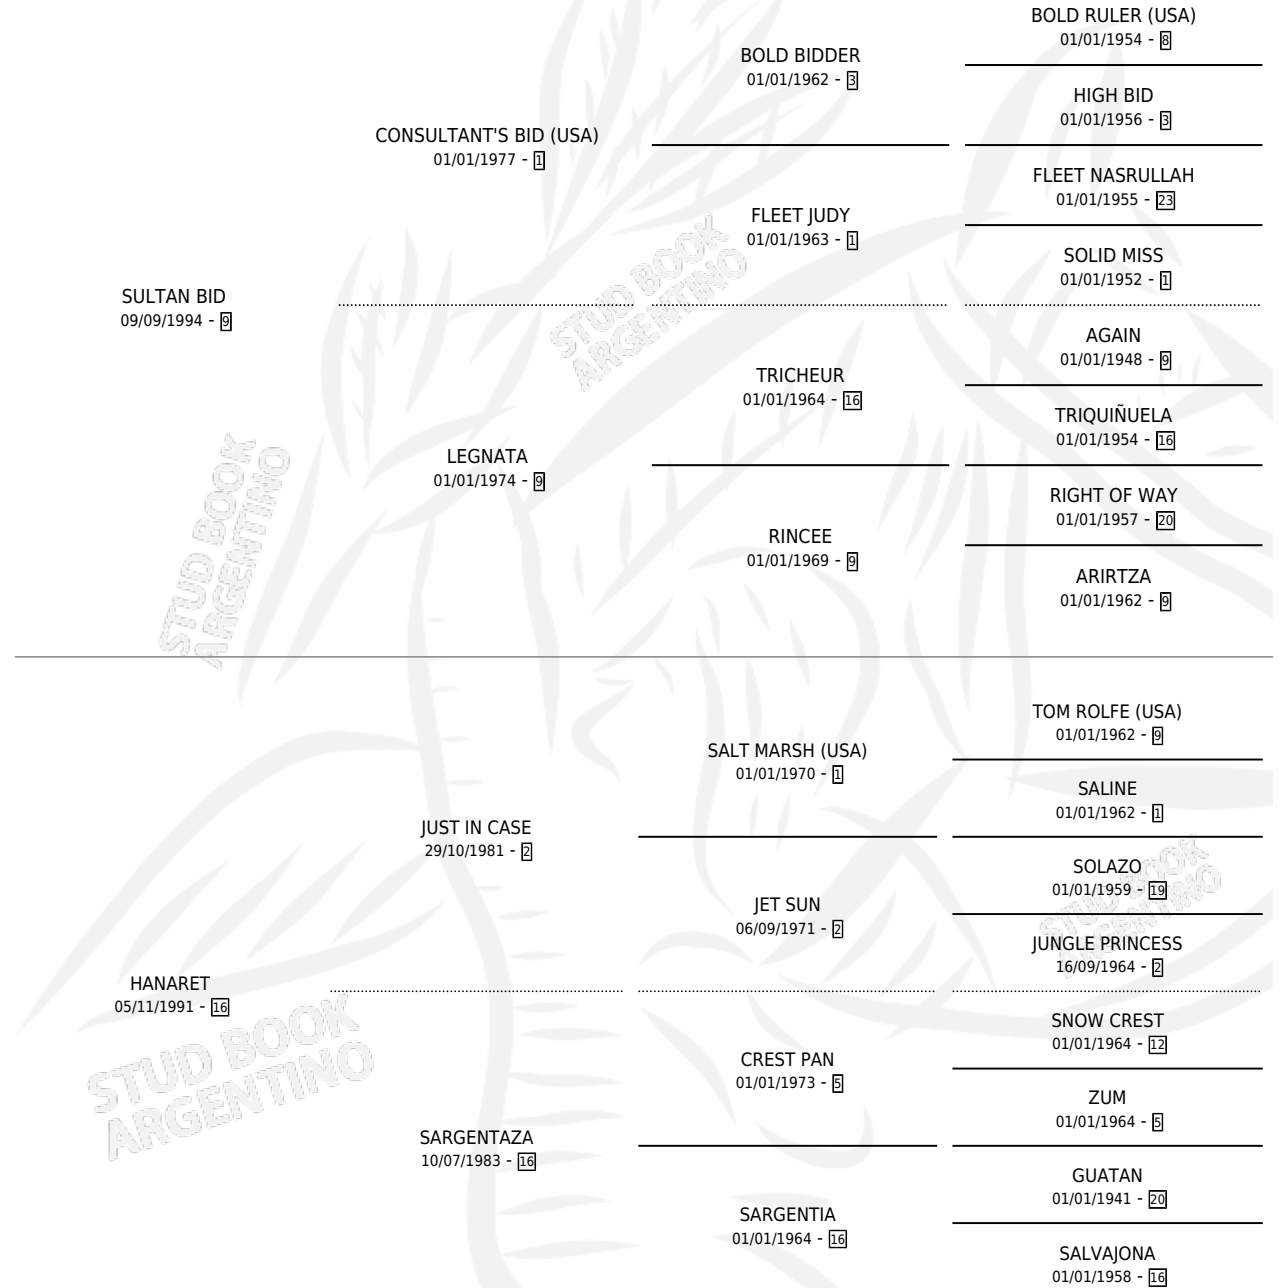

SULTAN CAZADOR

por SULTAN BID y HANARET por JUST IN CASE

Argentina · Macho · Zaino Doradillo · SP · 20/08/2004
Familia 16-e · Volumen 38

ESTADO

TIPIFICACIÓN SANGUÍNEA	X
TIPIFICACIÓN POR ADN	✓
PASAPORTE	X
IDENTIFICACIÓN POR MICROCHIP	X
REPRODUCTOR	X

Lugar de nacimiento: Don Enrique
Criador: Pesciallo Cesar Angel

PEDIGREE