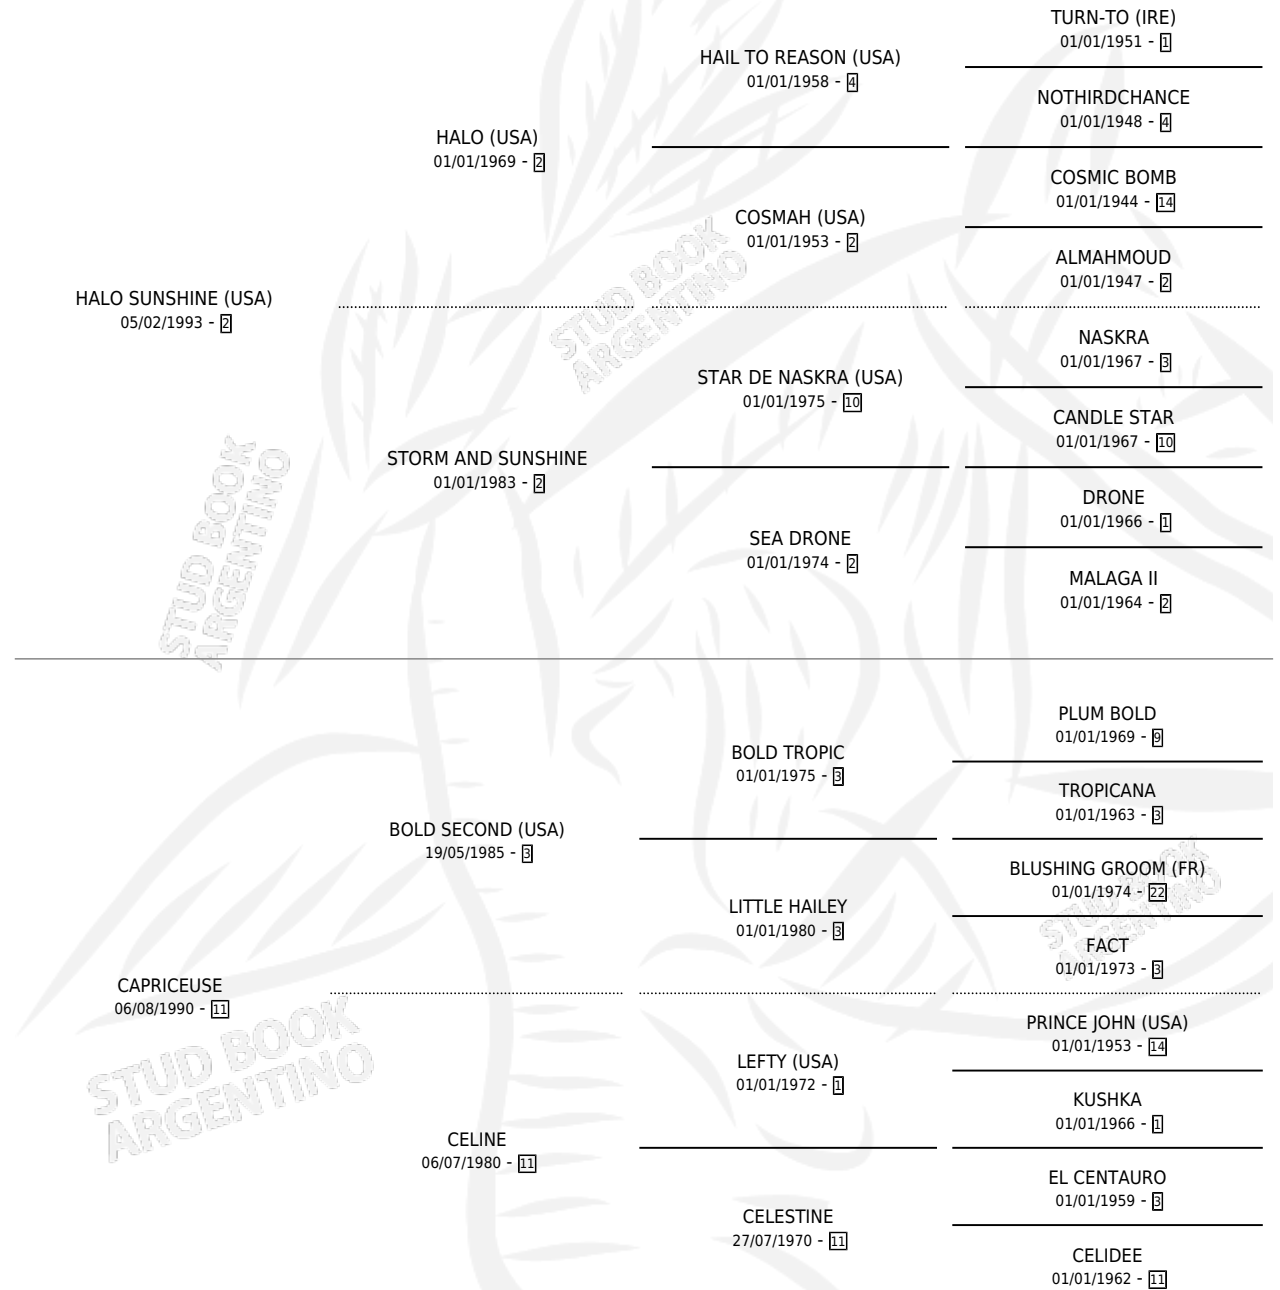

CAPELINE

por HALO SUNSHINE (USA) y CAPRICEUSE por BOLD SECOND (USA)

Argentina · Hembra · Zaino · SP · 23/08/2004
Familia 11-g · Volumen 38

ESTADO

TIPIFICACIÓN SANGUÍNEA	X
TIPIFICACIÓN POR ADN	✓
PASAPORTE	X
IDENTIFICACIÓN POR MICROCHIP	X
REPRODUCTOR	✓

Lugar de nacimiento: Abolengo
Criador: Abolengo

~

HIJOS

	MACHOS	HEMBRAS
6 NACIERON	3	3
3 CORRIERON	2	1

SIN ACTUACIONES

PEDIGREE

CAMPAÑA

Solo carreras oficiales de Argentina