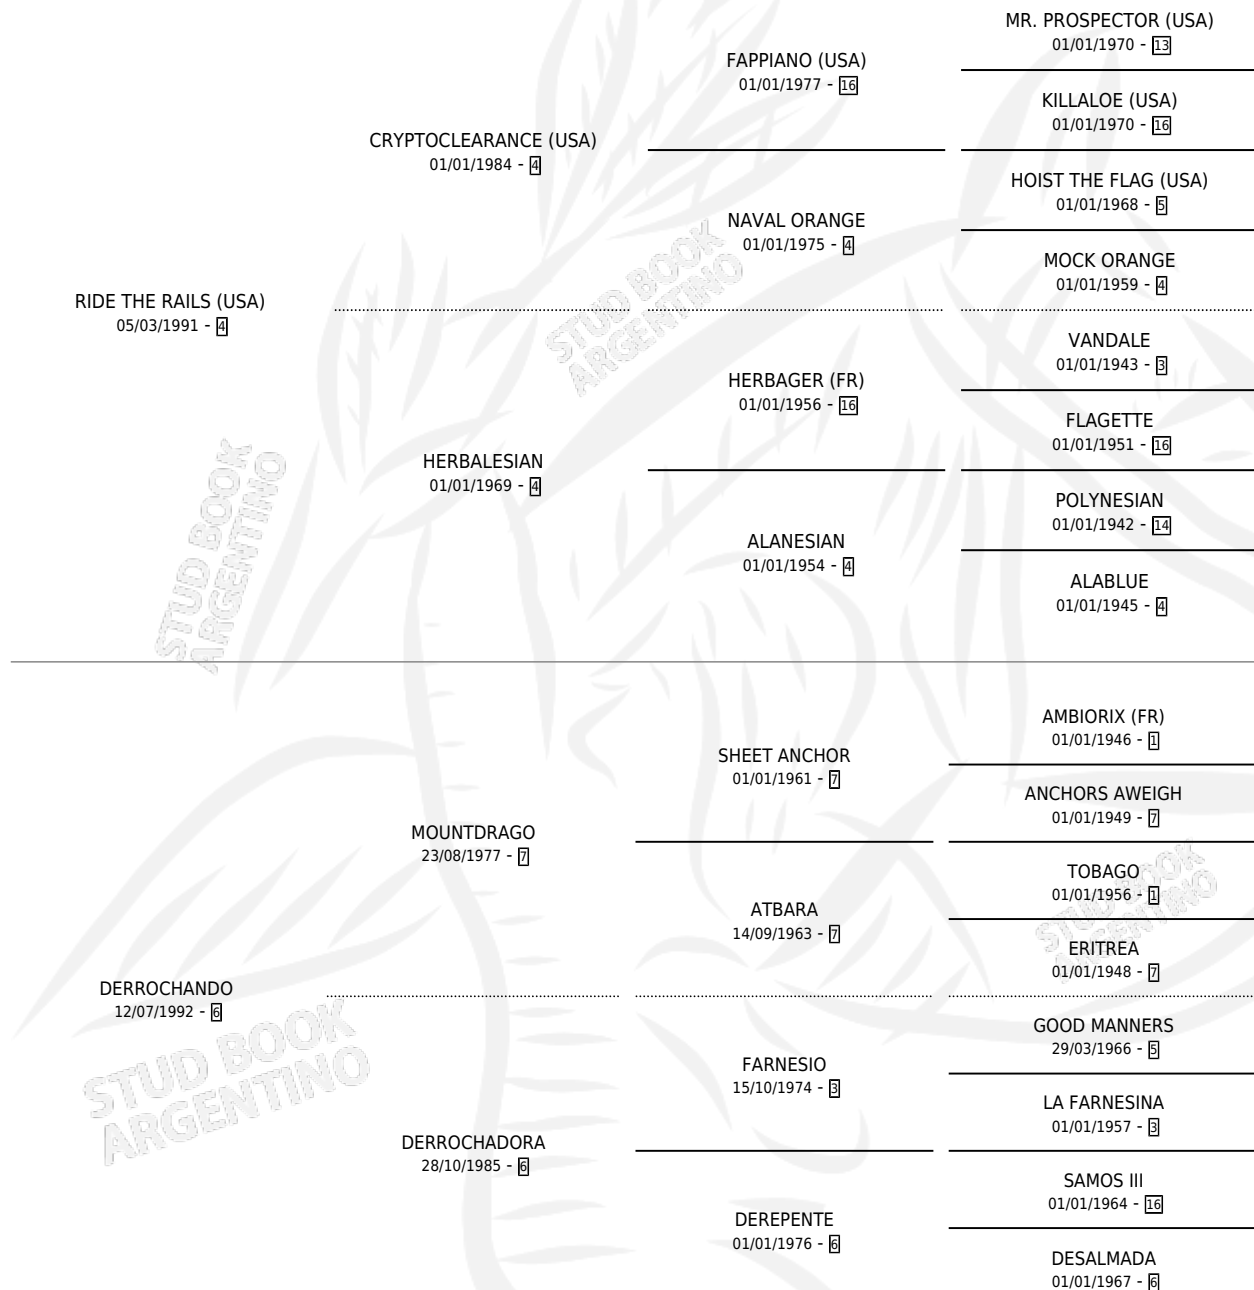

DESCONTADA

por **RIDE THE RAILS (USA)** y **DERROCHANDO** por **MOUNTDRAGO**

Argentina · Hembra · Zaino · SP · 12/08/2004
Familia 6-a · Volumen 38

ESTADO

| | |
|------------------------------|---|
| TIPIFICACIÓN SANGUÍNEA | X |
| TIPIFICACIÓN POR ADN | ✓ |
| PASAPORTE | X |
| IDENTIFICACIÓN POR MICROCHIP | X |
| REPRODUCTOR | ✓ |

Lugar de nacimiento: Abolengo
Criador: Abolengo

~

HIJOS

| | MACHOS | HEMBRAS |
|-------------|--------|---------|
| 8 NACIERON | 3 | 5 |
| 2 CORRIERON | 2 | 0 |

SIN ACTUACIONES

PEDIGREE

**S**mientos **8** / Efectividad **100%**

| PADRILLO | PRODUCTO | CRIADOR | 1ER SERVICIO | ÚLTIMO SERVICIO |
|---------------------|------------------------------------|---------------------|---------------------|------------------------|
| BAR CANDY | BAR DESCONTADA (H Z, 03/03/2018) | EL CORAJE BAIGORRIA | 08/03/2017 | 10/03/2017 |
| DOMINA | LUNA ROJA NIX (H Z, 20/09/2015) | BONACCI JAVIER ABEL | 25/09/2014 | 26/09/2014 |
| LION'S CIRCLE (USA) | DECORA CIRCLE (H T, 24/11/2013) | BONACCI JAVIER ABEL | 16/12/2012 | 16/12/2012 |
| SUNRAY SPIRIT (USA) | SUNRAY DERROCHA (H Z, 12/11/2012) | BONACCI JAVIER ABEL | 29/11/2011 | 29/11/2011 |
| ALABANCERO | ALABANCERA RIDE (H ZC, 22/11/2011) | BONACCI JAVIER ABEL | 06/12/2010 | 06/12/2010 |
| HOLLIN | DESGASTADO LLIN (M Z, 16/11/2010) | BONACCI JAVIER ABEL | 09/12/2009 | 09/12/2009 |
| HALO SUNSHINE (USA) | HALO DEMOLETOR (M Z, 11/11/2009) | BONACCI JAVIER ABEL | 26/11/2008 | 26/11/2008 |
| ROMANOV (IRE) | ROMANITO (M Z, 29/10/2008) | BONACCI JAVIER ABEL | 15/11/2007 | 15/11/2007 |