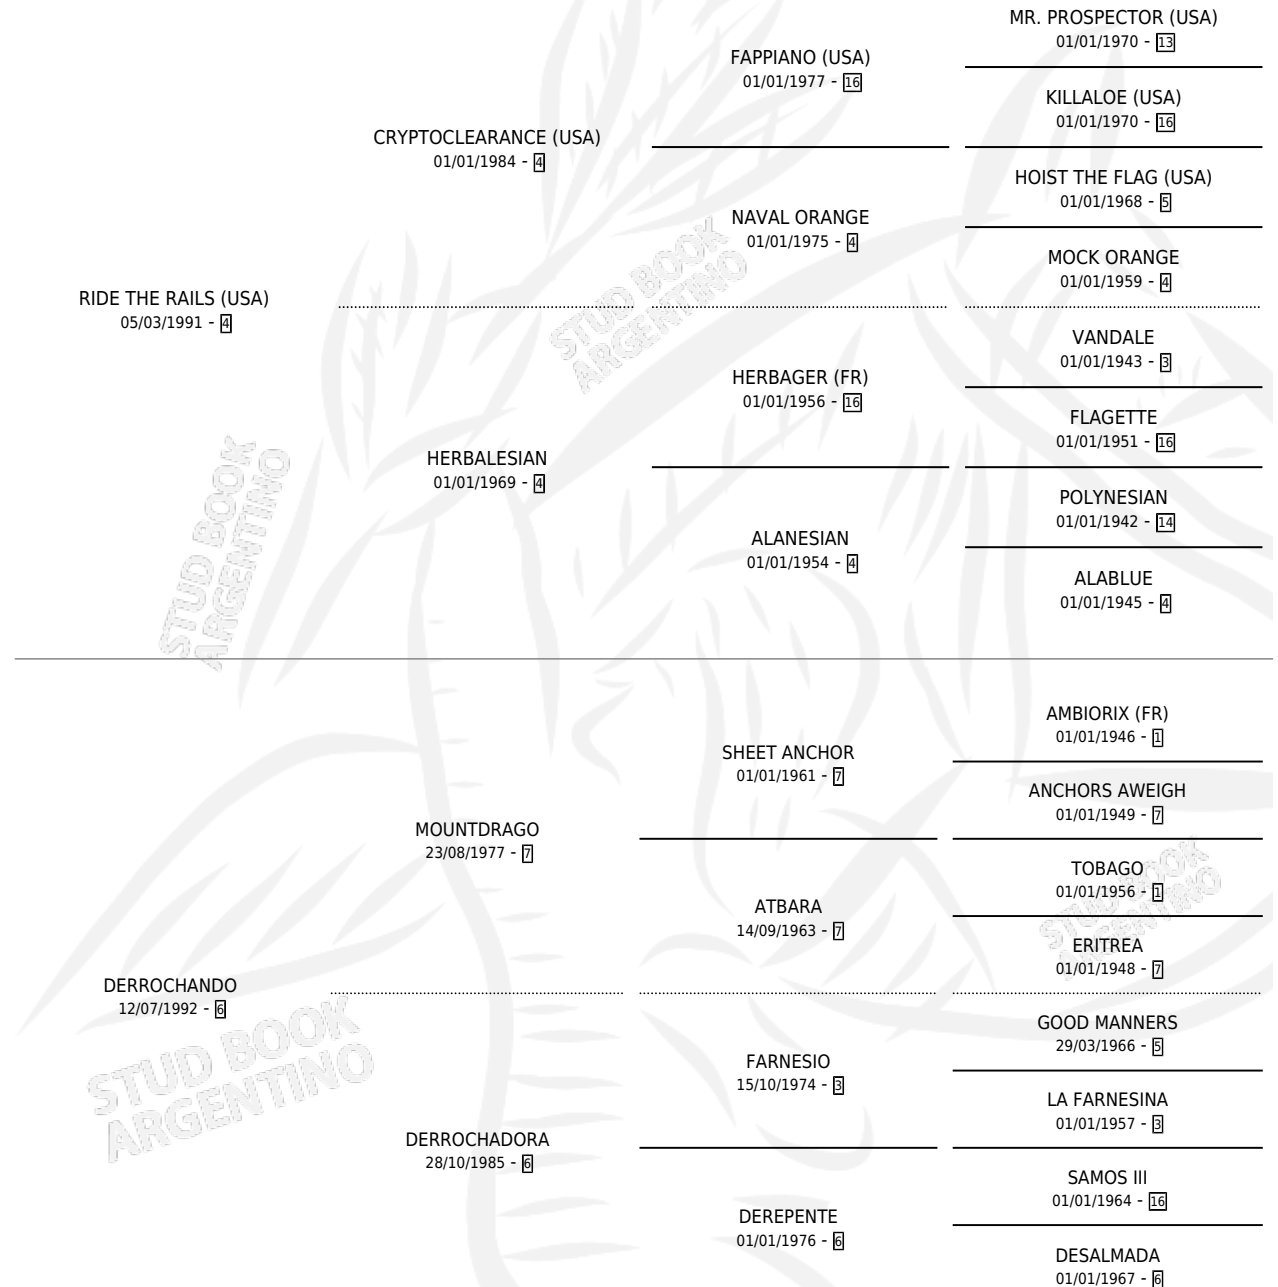

DESCONTADA

por **RIDE THE RAILS (USA)** y **DERROCHANDO** por **MOUNTDRAGO**

Argentina · Hembra · Zaino · SP · 12/08/2004
Familia 6-a · Volumen 38

ESTADO

TIPIFICACIÓN SANGUÍNEA	X
TIPIFICACIÓN POR ADN	✓
PASAPORTE	X
IDENTIFICACIÓN POR MICROCHIP	X
REPRODUCTOR	✓

Lugar de nacimiento: Abolengo
Criador: Abolengo

~

HIJOS

	MACHOS	HEMBRAS
8 NACIERON	3	5
2 CORRIERON	2	0

SIN ACTUACIONES

PEDIGREE