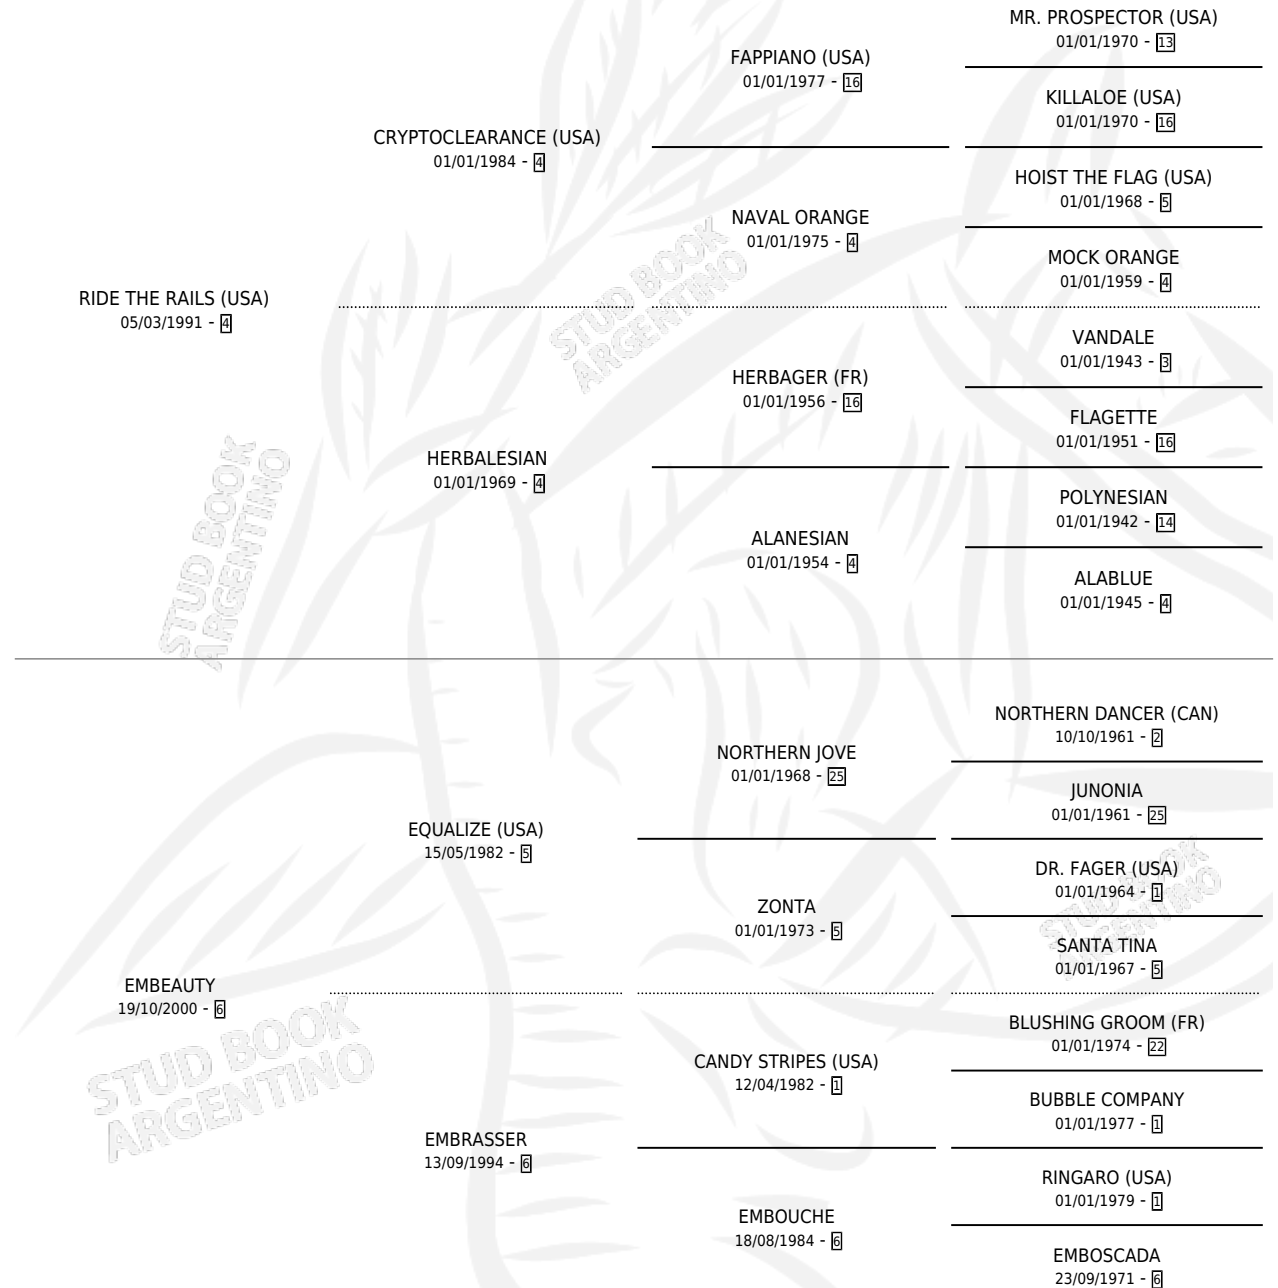

EMBELESADO

por RIDE THE RAILS (USA) y EMBEAUTY por EQUALIZE (USA)

Argentina · Macho · Zaino · SP · 15/08/2004
Familia 6-f · Volumen 38

ESTADO

TIPIFICACIÓN SANGUÍNEA	X
TIPIFICACIÓN POR ADN	✓
PASAPORTE	X
IDENTIFICACIÓN POR MICROCHIP	X
REPRODUCTOR	X

Lugar de nacimiento: Abolengo
Criador: Abolengo

PEDIGREE

CAMPAÑA

Solo carreras oficiales de Argentina

POR EDAD

EDAD	CC	1°	2°	3°	4°	5°	NP	CLC	CLG	CLCG1	CLGG1	IMPORTE	GANANCIA / CC
4 AÑOS	4	0	0	0	0	0	4	0	0	0	0	\$0	\$0
5 AÑOS	2	0	0	0	0	0	2	0	0	0	0	\$0	\$0
TOTALES	6	0	0	0	0	0	6	0	0	0	0	\$0	\$0
%		0.0%	0.0%	0.0%	0.0%	0.0%	100%	0.0%	0.0%	0.0%	0.0%		