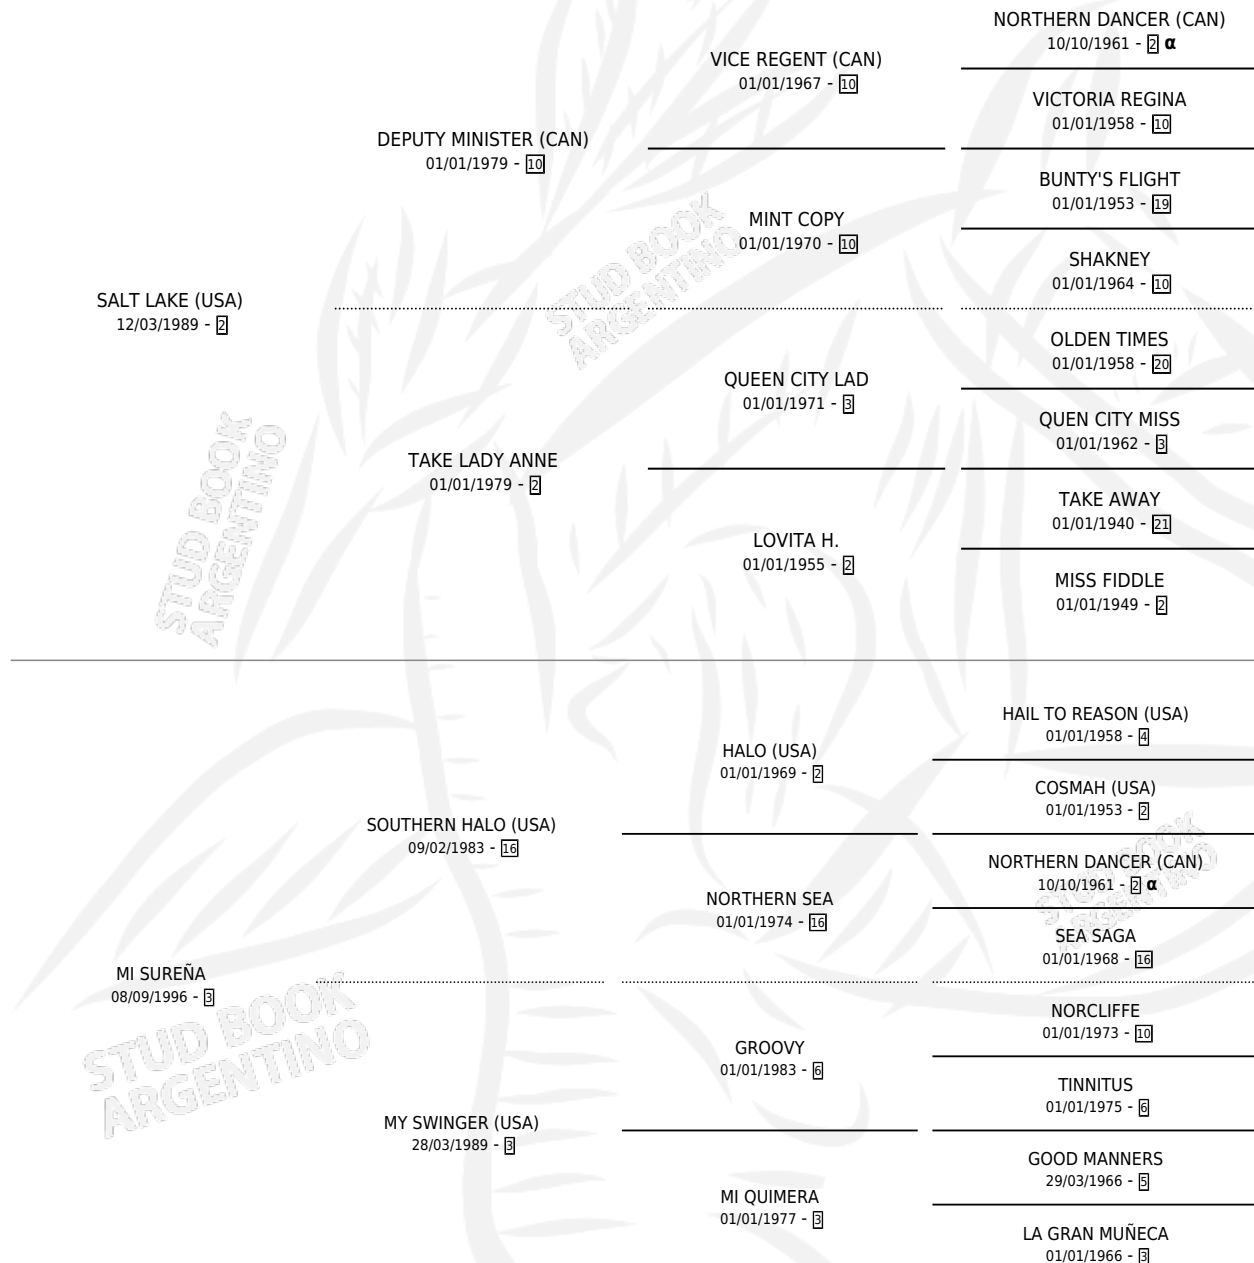

SOUTH LAKE

por SALT LAKE (USA) y MI SUREÑA por SOUTHERN HALO (USA)

Argentina · Macho · Zaino · SP · 02/08/2004
Familia 3-h · Volumen 38

ESTADO

TIPIFICACIÓN SANGUÍNEA	X
TIPIFICACIÓN POR ADN	✓
PASAPORTE	X
IDENTIFICACIÓN POR MICROCHIP	X
REPRODUCTOR	✓

Lugar de nacimiento: La Quebrada
Criador: La Quebrada

~

HIJOS

	MACHOS	HEMBRAS
4 NACIERON	3	1
1 CORRIERON	1	0

SIN ACTUACIONES

PEDIGREE

INBREEDING : α

CAMPAÑA

Solo carreras oficiales de Argentina

POR EDAD

EDAD	CC	1°	2°	3°	4°	5°	NP	CLC	CLG	CLCG1	CLGG1	IMPORTE	GANANCIA / CC
3 AÑOS	5	0	0	2	1	0	2	0	0	0	0	\$12,750	\$2,550
4 AÑOS	3	2	0	0	1	0	0	0	0	0	0	\$49,750	\$16,583
TOTALES	8	2	0	2	2	0	2	0	0	0	0	\$62,500	\$7,813
%		25.0%	0.0%	25.0%	25.0%	0.0%	25.0%	0.0%	0.0%	0.0%	0.0%		