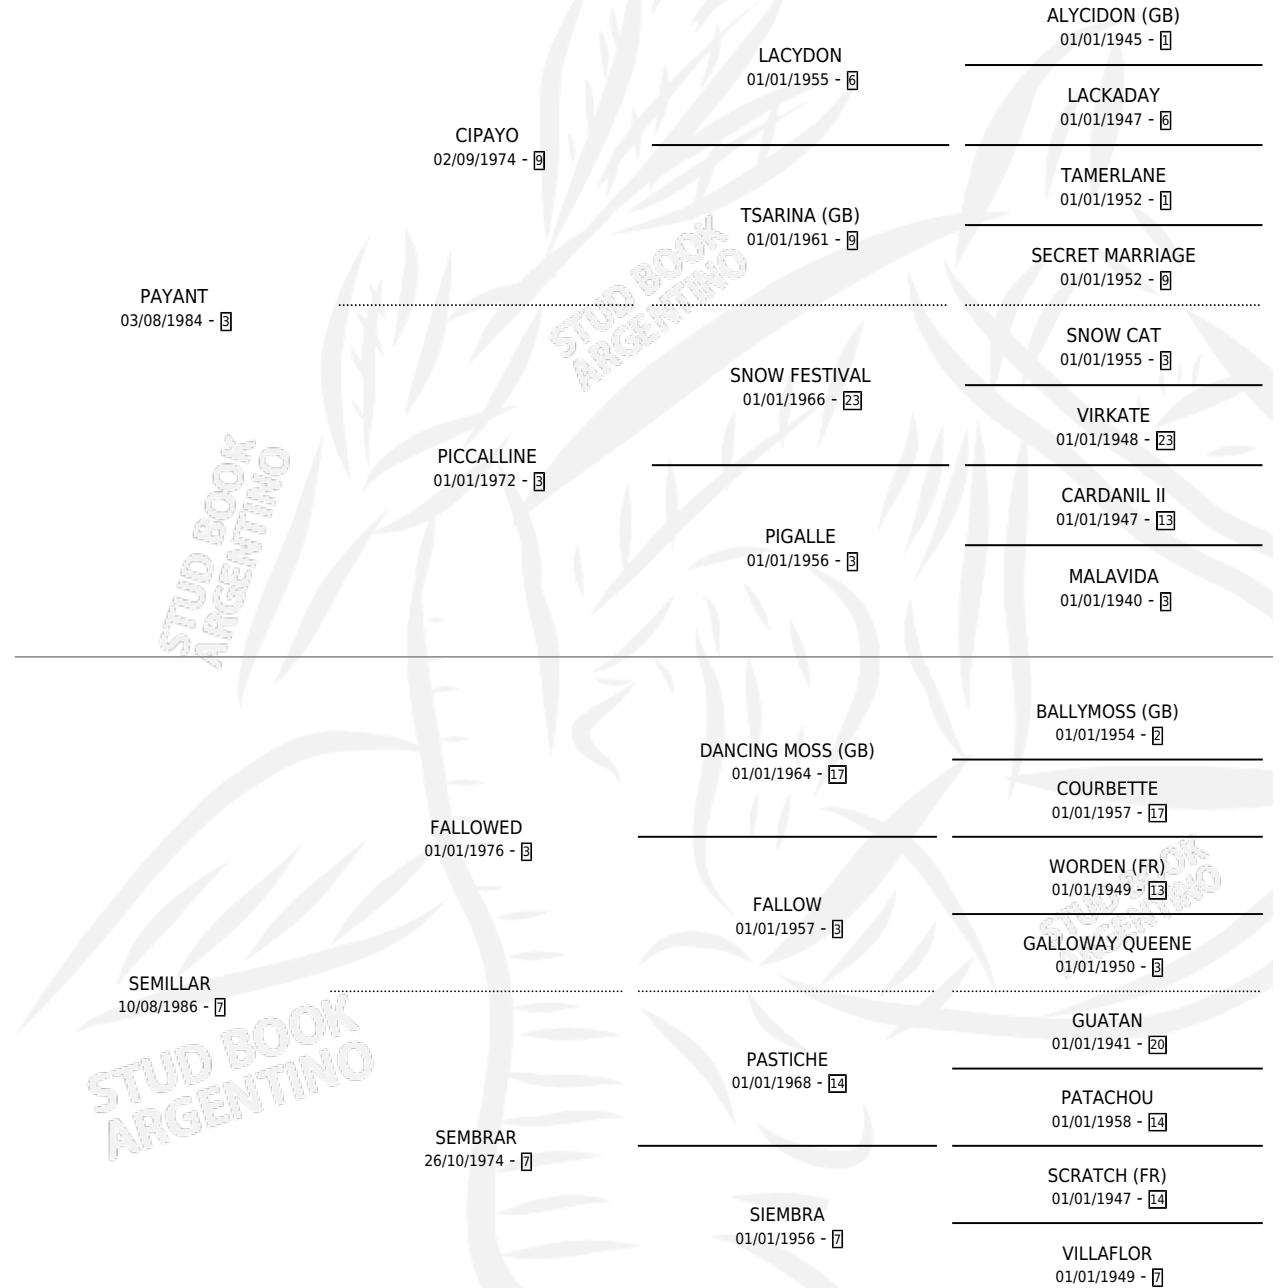

SEMILLA PACHACA

por **PAYANT** y **SEMILLAR** por **FALLOWED**

Argentina · Hembra · Alazan · SP · 19/08/2004
Familia 7 · Volumen 38

ESTADO

TIPIFICACIÓN SANGUÍNEA	X
TIPIFICACIÓN POR ADN	✓
PASAPORTE	✓
IDENTIFICACIÓN POR MICROCHIP	X
REPRODUCTOR	✓

Lugar de nacimiento: Caryjuan

Criador: Gargaglione Norberto Antonio

~

HIJOS

	MACHOS	HEMBRAS
3 NACIERON	0	3
SIN ACTUACIONES		

PEDIGREE