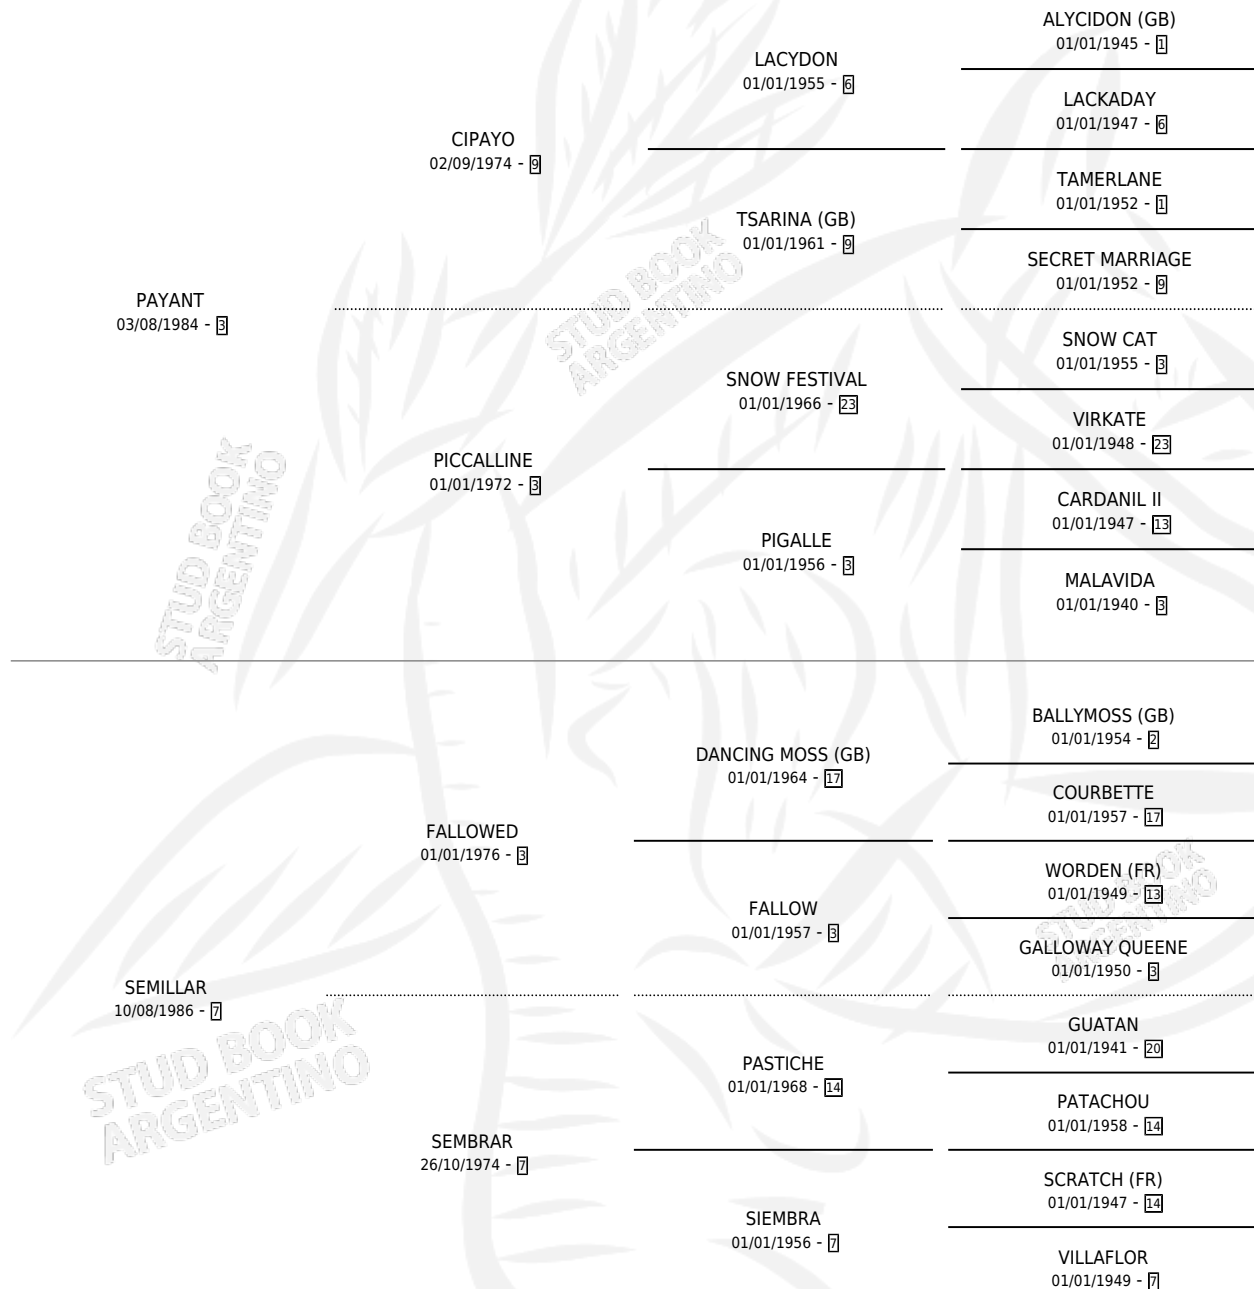

SEMILLA PACHACA

por **PAYANT** y **SEMILLAR** por **FALLOWED**

Argentina · Hembra · Alazan · SP · 19/08/2004
Familia 7 · Volumen 38

ESTADO

TIPIFICACIÓN SANGUÍNEA	X
TIPIFICACIÓN POR ADN	✓
PASAPORTE	✓
IDENTIFICACIÓN POR MICROCHIP	X
REPRODUCTOR	✓

Lugar de nacimiento: Caryjuan

Criador: Gargaglione Norberto Antonio

~

HIJOS

	MACHOS	HEMBRAS
3 NACIERON	0	3
SIN ACTUACIONES		

PEDIGREE

S

mientos 3 / Efectividad 60.00%

PADRILLO	PRODUCTO	CRIADOR	1ER SERVICIO	ÚLTIMO SERVICIO
LION'S CIRCLE (USA)	Ø		03/09/2012	14/11/2012
SEMILLA PACHACA				
LION'S CIRCLE (USA)			05/11/2011	08/11/2011
Datos oficiales del Stud Book Argentino				
LION'S CIRCLE (USA)	SEMILY LEONA (H A, 21/09/2011)	BOZZINI ANGEL SEBASTIAN	01/11/2010	01/11/2010
HIDDEN TRUTH (USA)	FESTUCA DAN (H A, 24/09/2010)	BOZZINI ANGEL SEBASTIAN	02/10/2009	23/10/2009
GRADEPOINT (USA)	SEGOLANE INT (H Z, 24/11/2008)	BOZZINI ANGEL SEBASTIAN	18/12/2007	18/12/2007