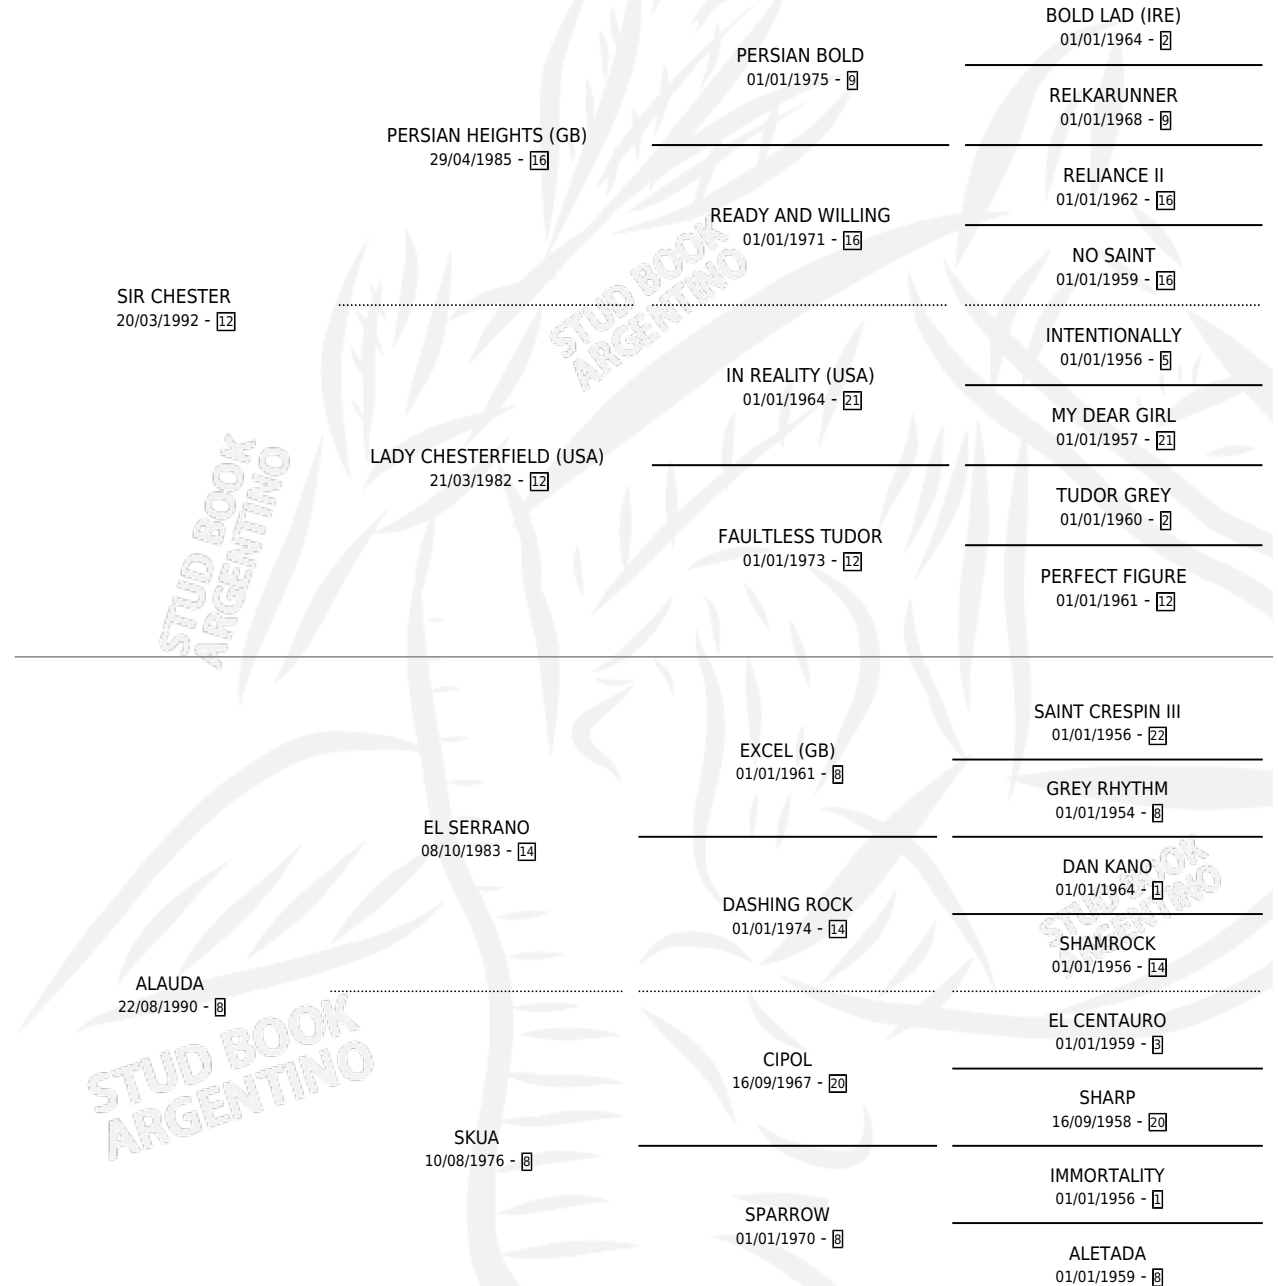

ALADA CHES

por SIR CHESTER y ALAUDA por EL SERRANO

Argentina · Hembra · Alazan · SP · 03/09/2004
Familia 8-j · Volumen 38

ESTADO

TIPIFICACIÓN SANGUÍNEA	X
TIPIFICACIÓN POR ADN	✓
PASAPORTE	X
IDENTIFICACIÓN POR MICROCHIP	X
REPRODUCTOR	X

Lugar de nacimiento: Caryjuan

Criador: Gargaglione Norberto Antonio

PEDIGREE