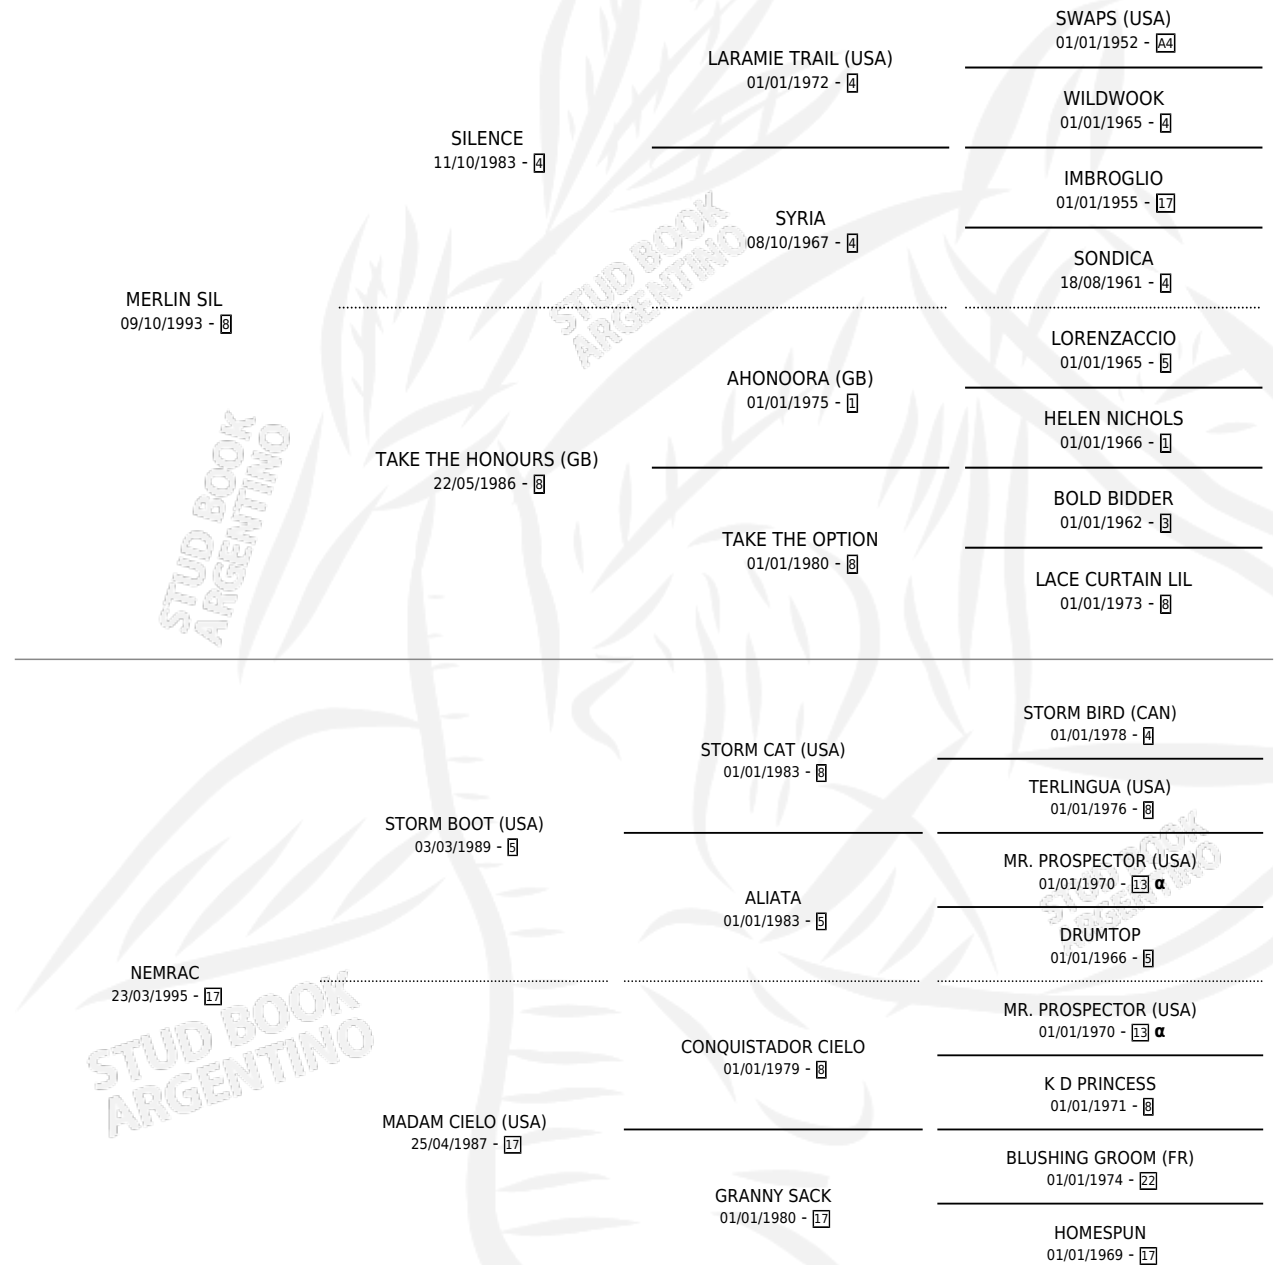

MILORD SIL

por MERLIN SIL y NEMRAC por STORM BOOT (USA)

Argentina · Macho · Alazan · SP · 24/08/2004
Familia 17-b · Volumen 38

ESTADO

TIPIFICACIÓN SANGUÍNEA	X
TIPIFICACIÓN POR ADN	✓
PASAPORTE	X
IDENTIFICACIÓN POR MICROCHIP	X
REPRODUCTOR	X

Lugar de nacimiento: Caryjuan
Criador: Caryjuan

PEDIGREE

INBREEDING : α

CAMPAÑA

Solo carreras oficiales de Argentina

POR EDAD

EDAD	CC	1°	2°	3°	4°	5°	NP	CLC	CLG	CLCG1	CLGG1	IMPORTE	GANANCIA / CC
4 AÑOS	1	0	0	0	0	0	1	0	0	0	0	\$0	\$0
5 AÑOS	7	1	0	1	0	0	5	0	0	0	0	\$21,800	\$3,114
6 AÑOS	6	0	1	1	2	0	2	0	0	0	0	\$15,800	\$2,633
TOTALES	14	1	1	2	2	0	8	0	0	0	0	\$37,600	\$2,686
%		7.1%	7.1%	14.3%	14.3%	0.0%	57.1%	0.0%	0.0%	0.0%	0.0%		

Ganador en San Isidro - \$37,600, a los 5 años.

POR DISTANCIA

HIPODROMO	CC	1°	2°	3°	4°	5°	NP	CLC	CLG	CLCG1	CLGG1	IMPORTE
PALERMO	4	0	1	1	0	0	2	0	0	0	0	\$12,500
1400 MTS	4	0	1	1	0	0	2	0	0	0	0	\$12,500
SAN ISIDRO	10	1	0	1	2	0	6	0	0	0	0	\$25,100
1100 MTS	1	0	0	0	1	0	0	0	0	0	0	\$2,000
1400 MTS	4	0	0	0	1	0	3	0	0	0	0	\$2,100
1200 MTS	2	0	0	1	0	0	1	0	0	0	0	\$4,000
1600 MTS	3	1	0	0	0	0	2	0	0	0	0	\$17,000