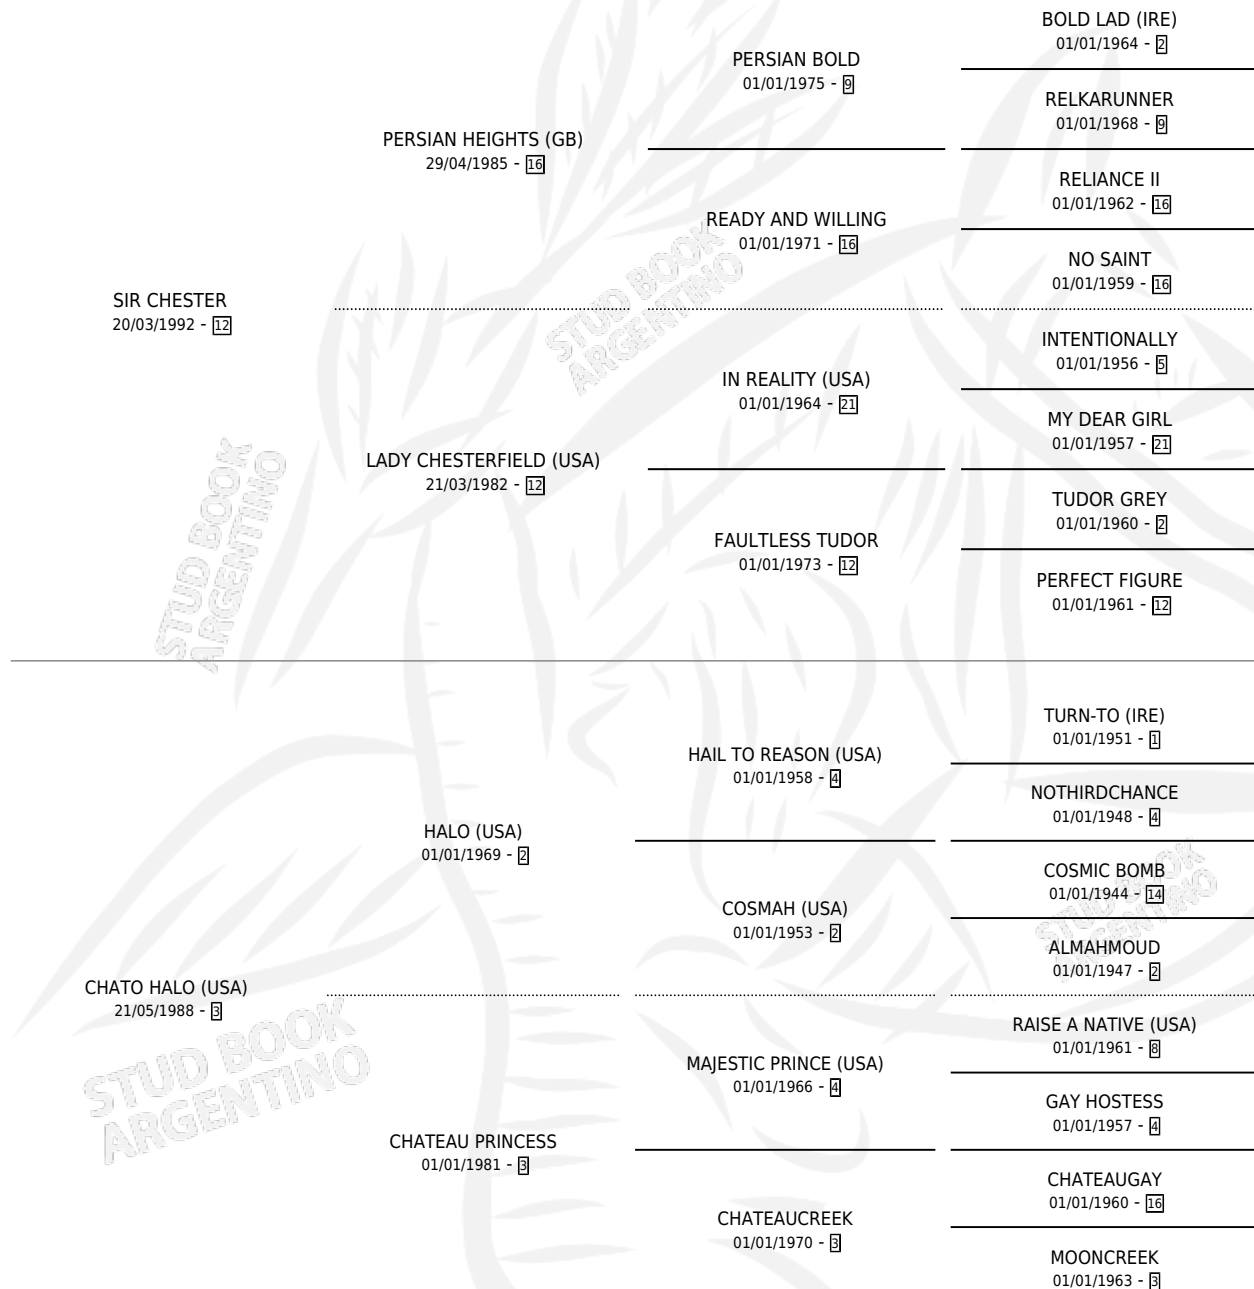

SEVERO TER

por SIR CHESTER y CHATO HALO (USA) por HALO (USA)

Argentina · Macho · Zaino · SP · 18/08/2004
Familia 3-d · Volumen 38

ESTADO

TIPIFICACIÓN SANGUÍNEA	X
TIPIFICACIÓN POR ADN	✓
PASAPORTE	X
IDENTIFICACIÓN POR MICROCHIP	X
REPRODUCTOR	X

Lugar de nacimiento: Caryjuan

Criador: Caryjuan

PEDIGREE