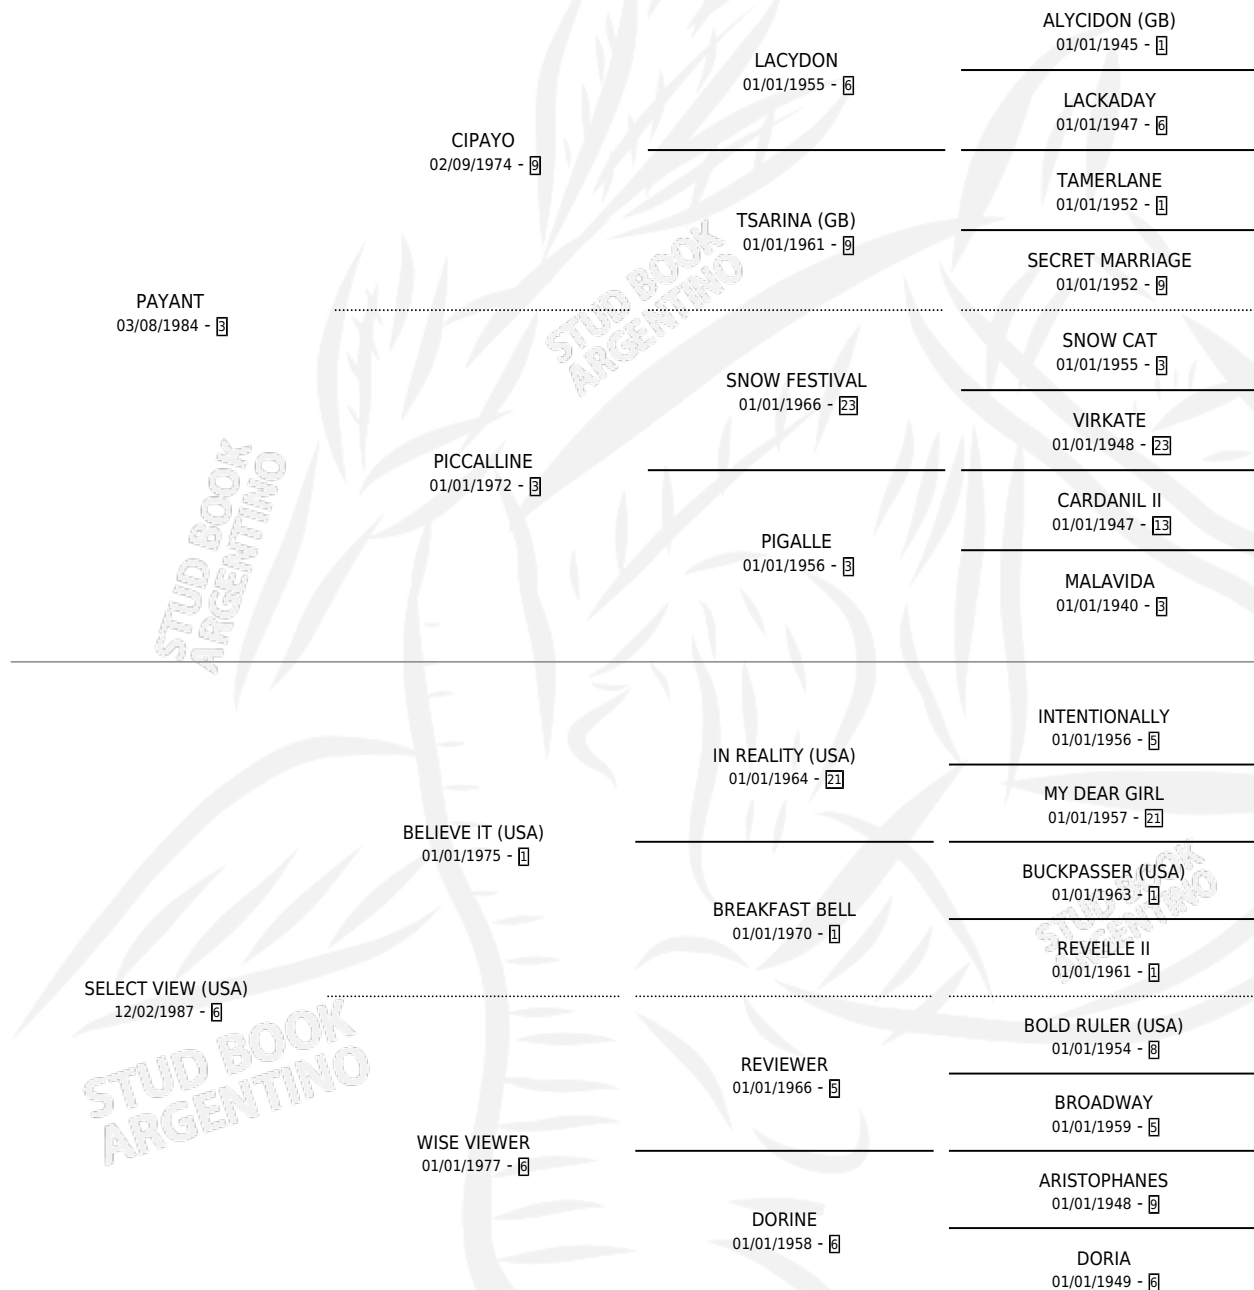

DUQUE PAY

por PAYANT y SELECT VIEW (USA) por BELIEVE IT (USA)

Argentina · Macho · Alazan · SP · 05/08/2004
Familia 6-a · Volumen 38

ESTADO

TIPIFICACIÓN SANGUÍNEA	X
TIPIFICACIÓN POR ADN	✓
PASAPORTE	X
IDENTIFICACIÓN POR MICROCHIP	X
REPRODUCTOR	X

Lugar de nacimiento: Caryjuan
Criador: Caryjuan

PEDIGREE

CAMPAÑA

Solo carreras oficiales de Argentina

POR EDAD

EDAD	CC	1°	2°	3°	4°	5°	NP	CLC	CLG	CLCG1	CLGG1	IMPORTE	GANANCIA / CC
3 AÑOS	2	0	0	0	0	1	1	0	0	0	0	\$1,200	\$600
4 AÑOS	8	1	1	1	2	1	2	0	0	0	0	\$33,780	\$4,223
5 AÑOS	5	1	0	1	1	1	1	0	0	0	0	\$21,450	\$4,290
TOTALES	15	2	1	2	3	3	4	0	0	0	0	\$56,430	\$3,762
%		13.3%	6.7%	13.3%	20.0%	20.0%	26.7%	0.0%	0.0%	0.0%	0.0%		

Ganador de 2 carreras en La Plata - \$56,430, a los 4 y 5 años.

POR DISTANCIA

HIPODROMO	CC	1°	2°	3°	4°	5°	NP	CLC	CLG	CLCG1	CLGG1	IMPORTE
LA PLATA	12	2	1	2	3	2	2	0	0	0	0	\$55,530
1100 MTS	7	2	1	0	1	2	1	0	0	0	0	\$46,290
1000 MTS	3	0	0	1	1	0	1	0	0	0	0	\$4,840
1200 MTS	2	0	0	1	1	0	0	0	0	0	0	\$4,400
SAN ISIDRO	2	0	0	0	0	1	1	0	0	0	0	\$900
1200 MTS	2	0	0	0	0	1	1	0	0	0	0	\$900
PALERMO	1	0	0	0	0	0	1	0	0	0	0	\$0
1000 MTS	1	0	0	0	0	0	1	0	0	0	0	\$0