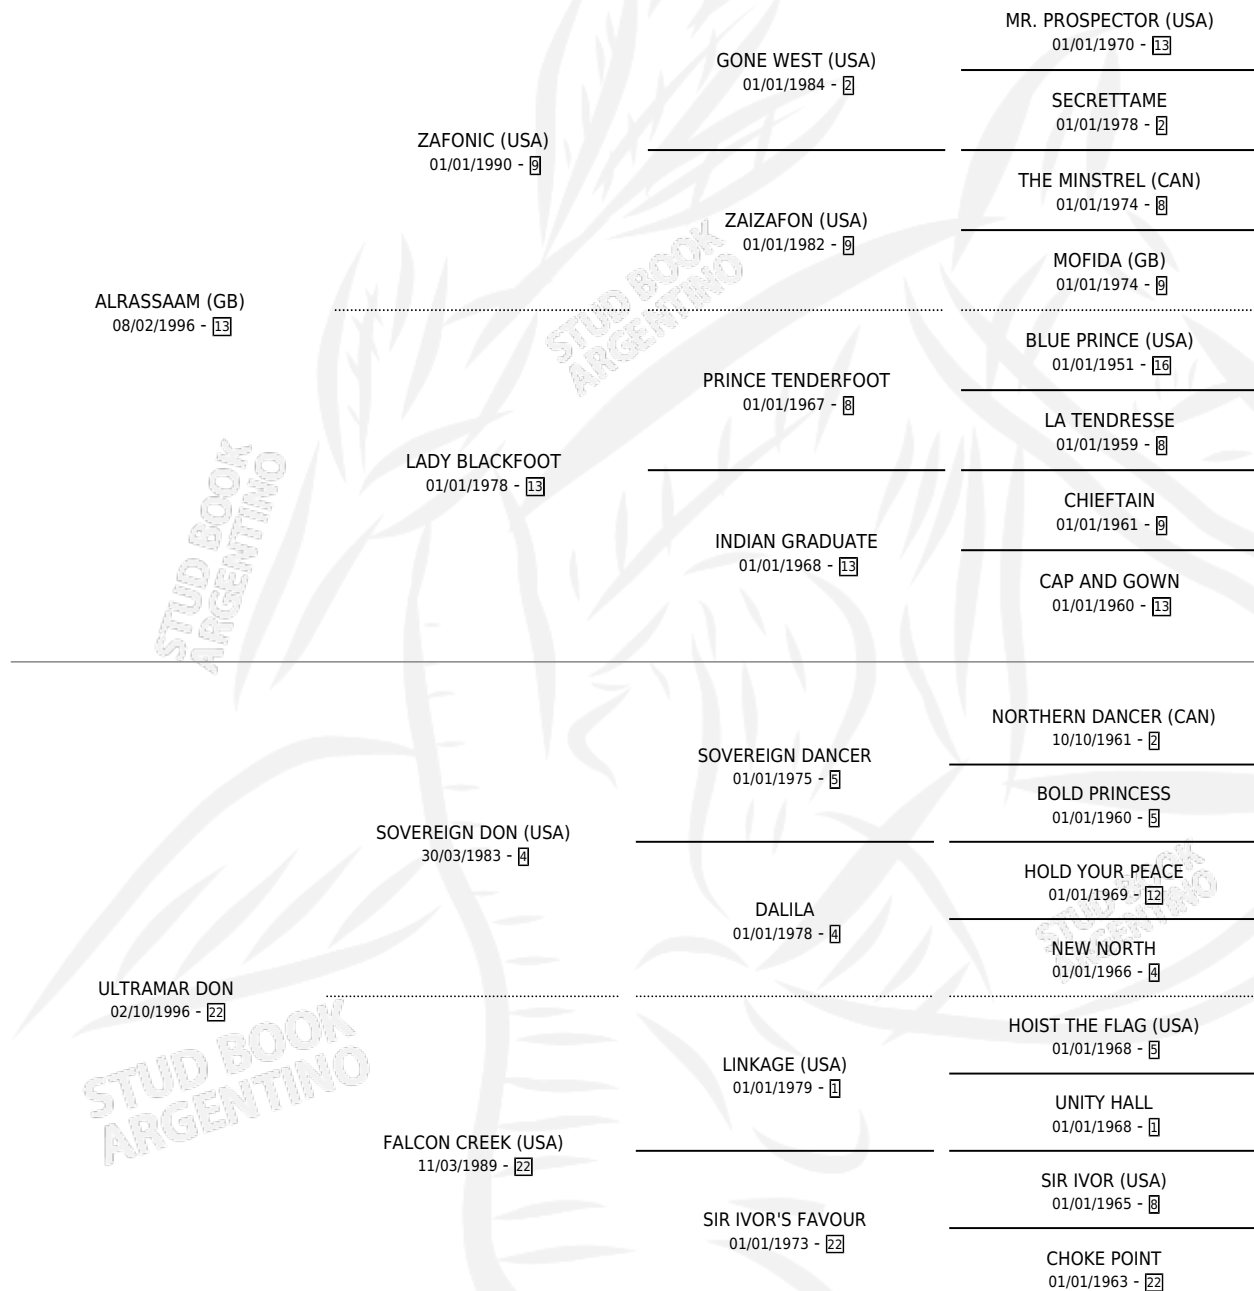

MIMOSO SAM

por **ALASSAAM (GB)** y **ULTRAMAR DON** por **SOVEREIGN DON (USA)**

Argentina · Macho · Zaino · SP · 20/08/2004
Familia 22 · Volumen 38

ESTADO

TIPIFICACIÓN SANGUÍNEA	X
TIPIFICACIÓN POR ADN	✓
PASAPORTE	X
IDENTIFICACIÓN POR MICROCHIP	X
REPRODUCTOR	X

Lugar de nacimiento: Caryjuan
Criador: Caryjuan

PEDIGREE

CAMPAÑA

Solo carreras oficiales de Argentina

POR EDAD

EDAD	CC	1°	2°	3°	4°	5°	NP	CLC	CLG	CLCG1	CLGG1	IMPORTE	GANANCIA / CC
3 AÑOS	4	0	0	0	0	1	3	0	0	0	0	\$1,350	\$338
TOTALES	4	0	0	0	0	1	3	0	0	0	0	\$1,350	\$338
%		0.0%	0.0%	0.0%	0.0%	25.0%	75.0%	0.0%	0.0%	0.0%	0.0%		