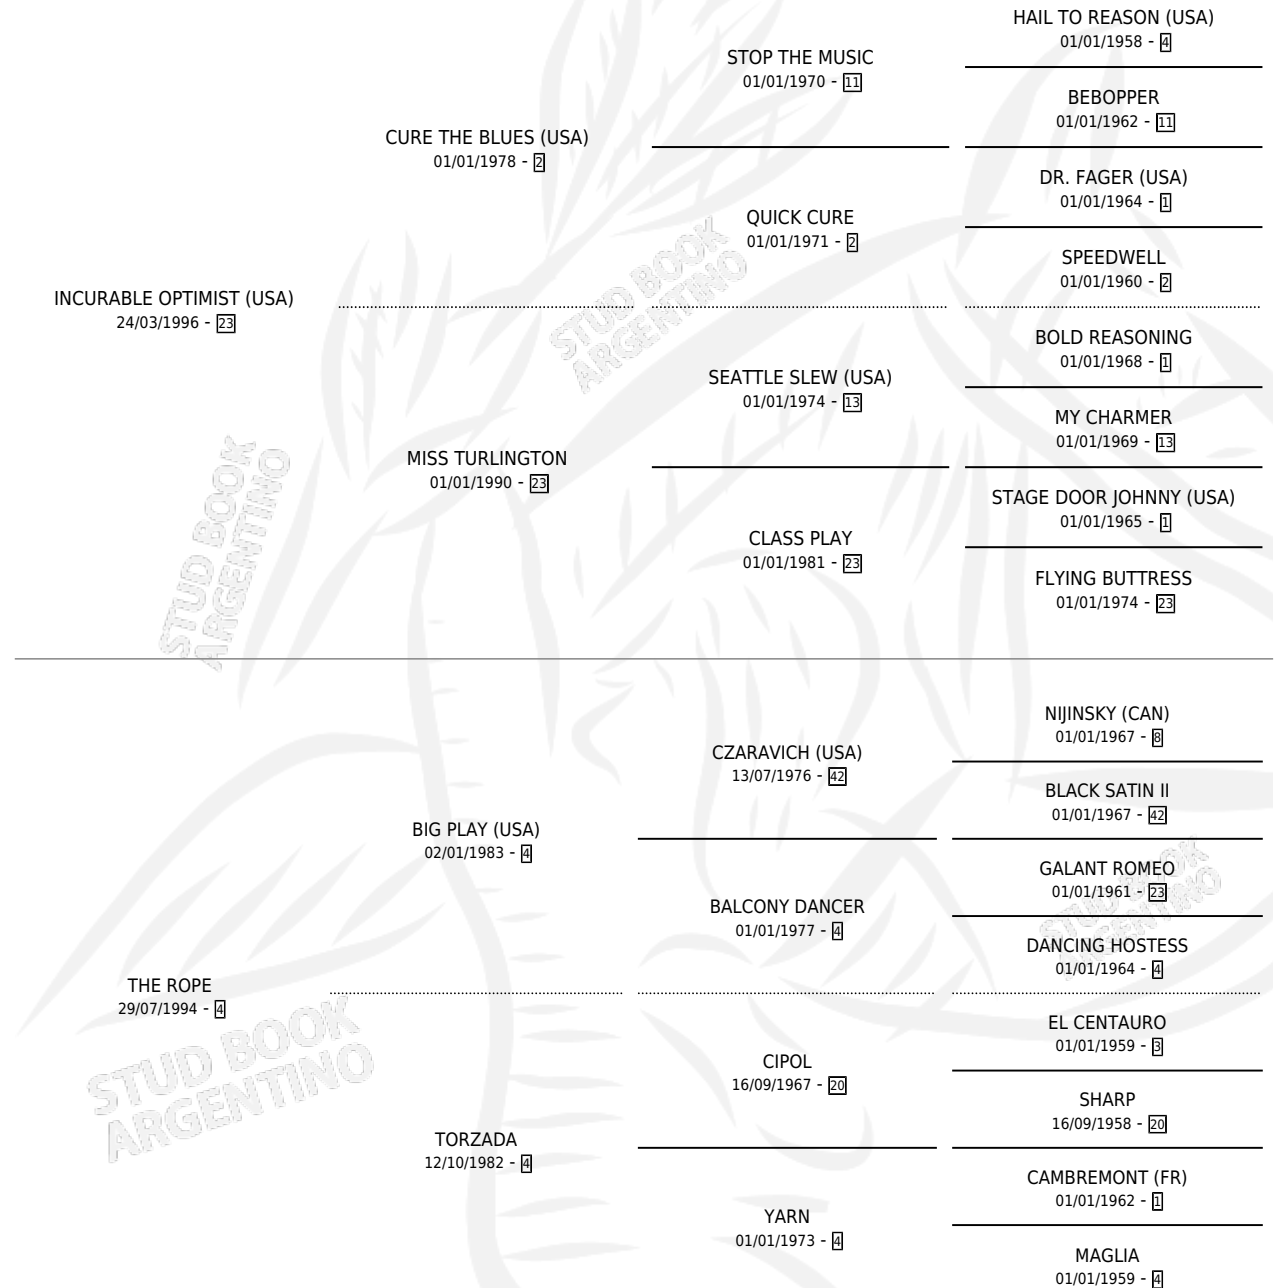

INCURABLE ANA

por **INCURABLE OPTIMIST (USA)** y **THE ROPE** por **BIG PLAY (USA)**

Argentina · Hembra · Alazan Tostado · SP · 12/07/2004
Familia 4-j · Volumen 38

ESTADO

TIPIFICACIÓN SANGUÍNEA	X
TIPIFICACIÓN POR ADN	✓
PASAPORTE	X
IDENTIFICACIÓN POR MICROCHIP	X
REPRODUCTOR	X

Lugar de nacimiento: El Paraiso

Criador: Ayosa Horacio Antonio

PEDIGREE