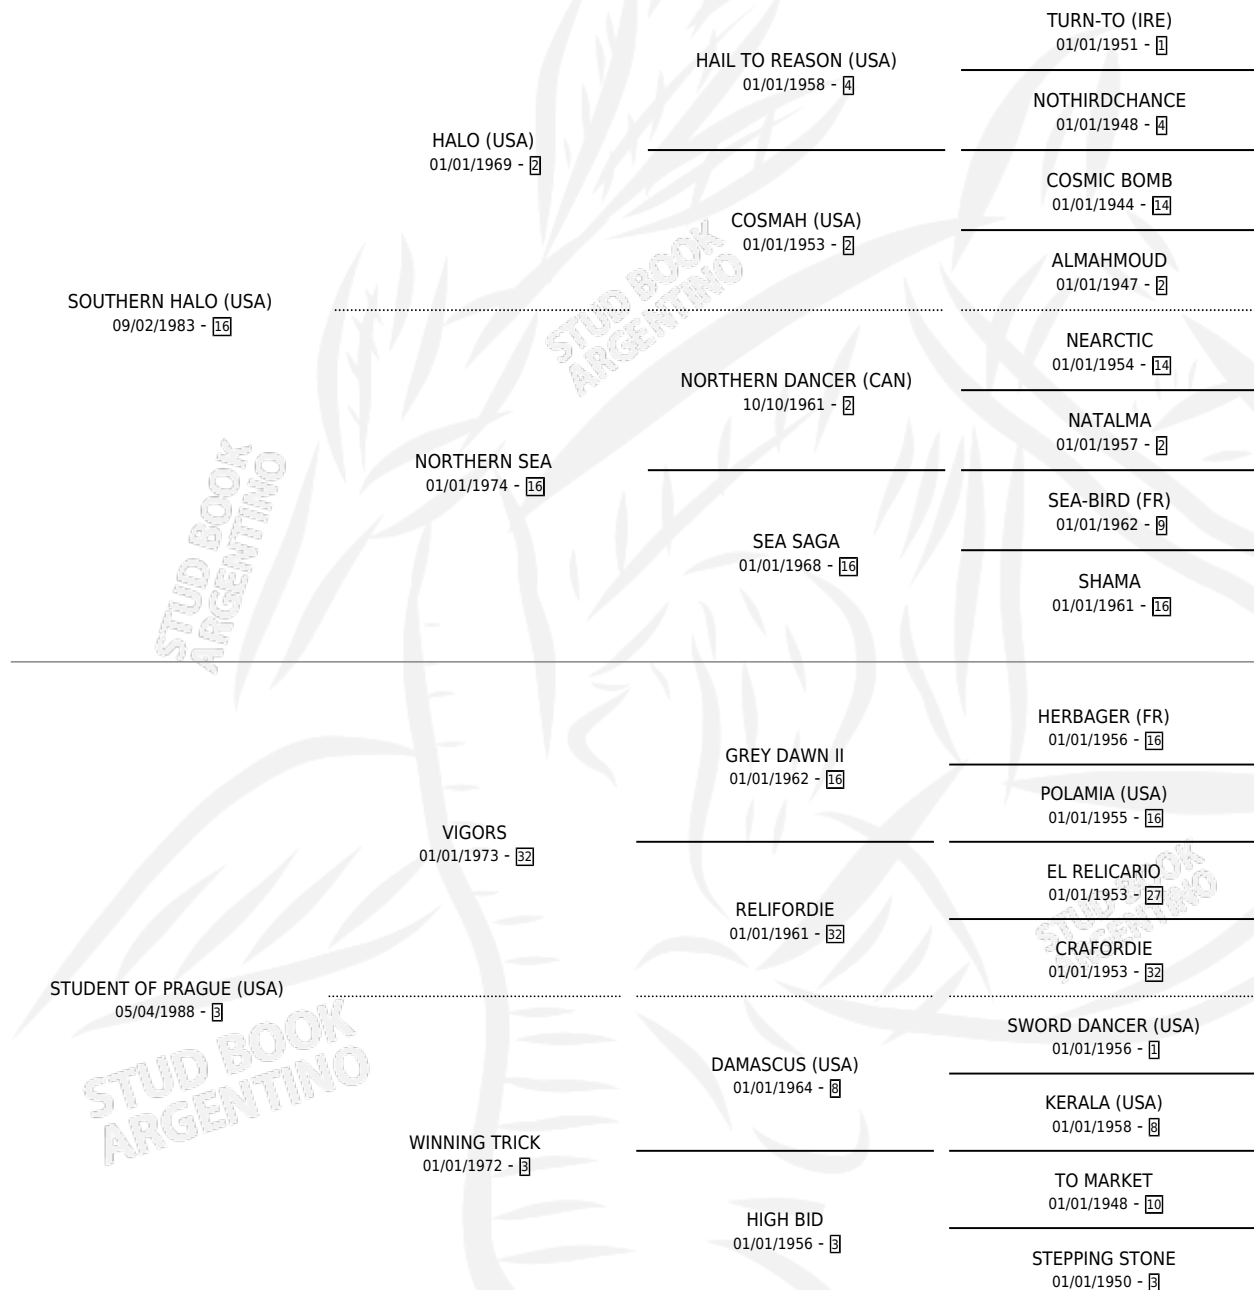

DOÑA STRECH

por SOUTHERN HALO (USA) y STUDENT OF PRAGUE (USA) por VIGORS

Argentina · Hembra · Zaino Doradillo · SP · 27/08/2004
Familia 3-n · Volumen 38

ESTADO

TIPIFICACIÓN SANGUÍNEA	X
TIPIFICACIÓN POR ADN	✓
PASAPORTE	X
IDENTIFICACIÓN POR MICROCHIP	X
REPRODUCTOR	✓

Lugar de nacimiento: San Benito

Criador: San Benito

~

HIJOS

	MACHOS	HEMBRAS
15 NACIERON	9	6
13 CORRIERON	7	6
11 GANARON	5	6

1	0	0
GANADORES CL	GANADORES GR	GANADORES G1

PEDIGREE