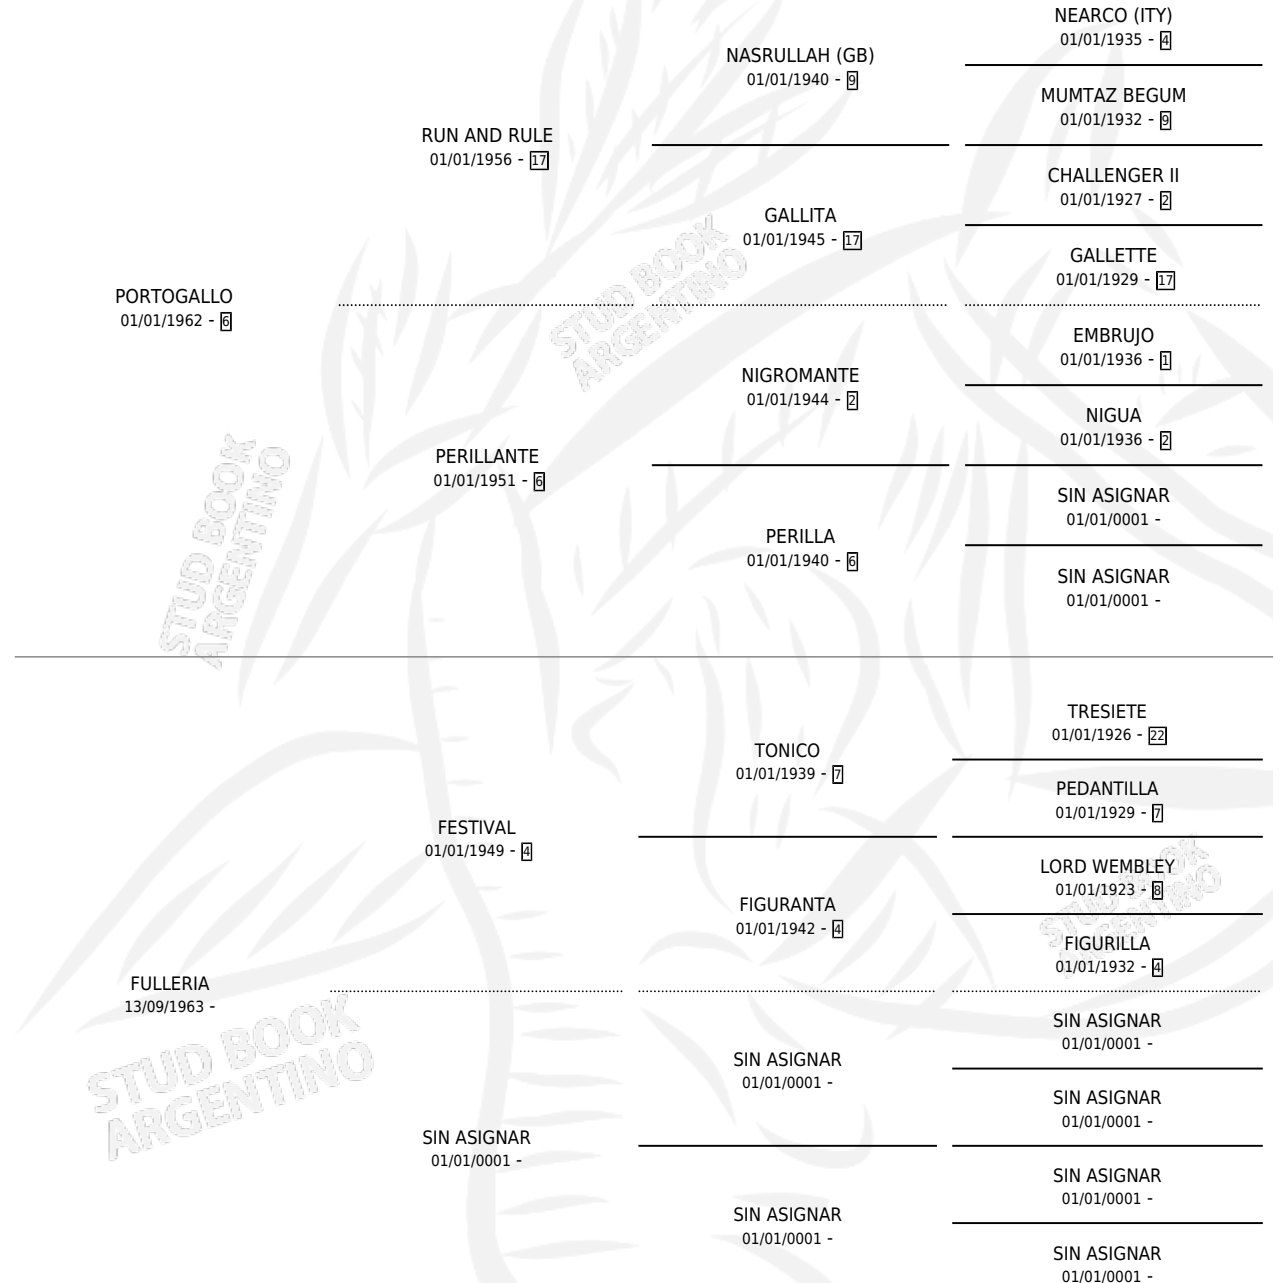

FULBERT

por PORTOGALLO y FULLERIA por FESTIVAL

Argentina · Macho · Alazan · SP · 22/10/1974
Familia · Volumen 28

ESTADO

TIPIFICACIÓN SANGUÍNEA	X
TIPIFICACIÓN POR ADN	X
PASAPORTE	X
IDENTIFICACIÓN POR MICROCHIP	X
REPRODUCTOR	X

Lugar de nacimiento: Campo particular

Criador: Sin dato

PEDIGREE

FULBERT

Datos oficiales del Stud Book Argentino

Documento generado el 10/05/2026

studbook.org.ar