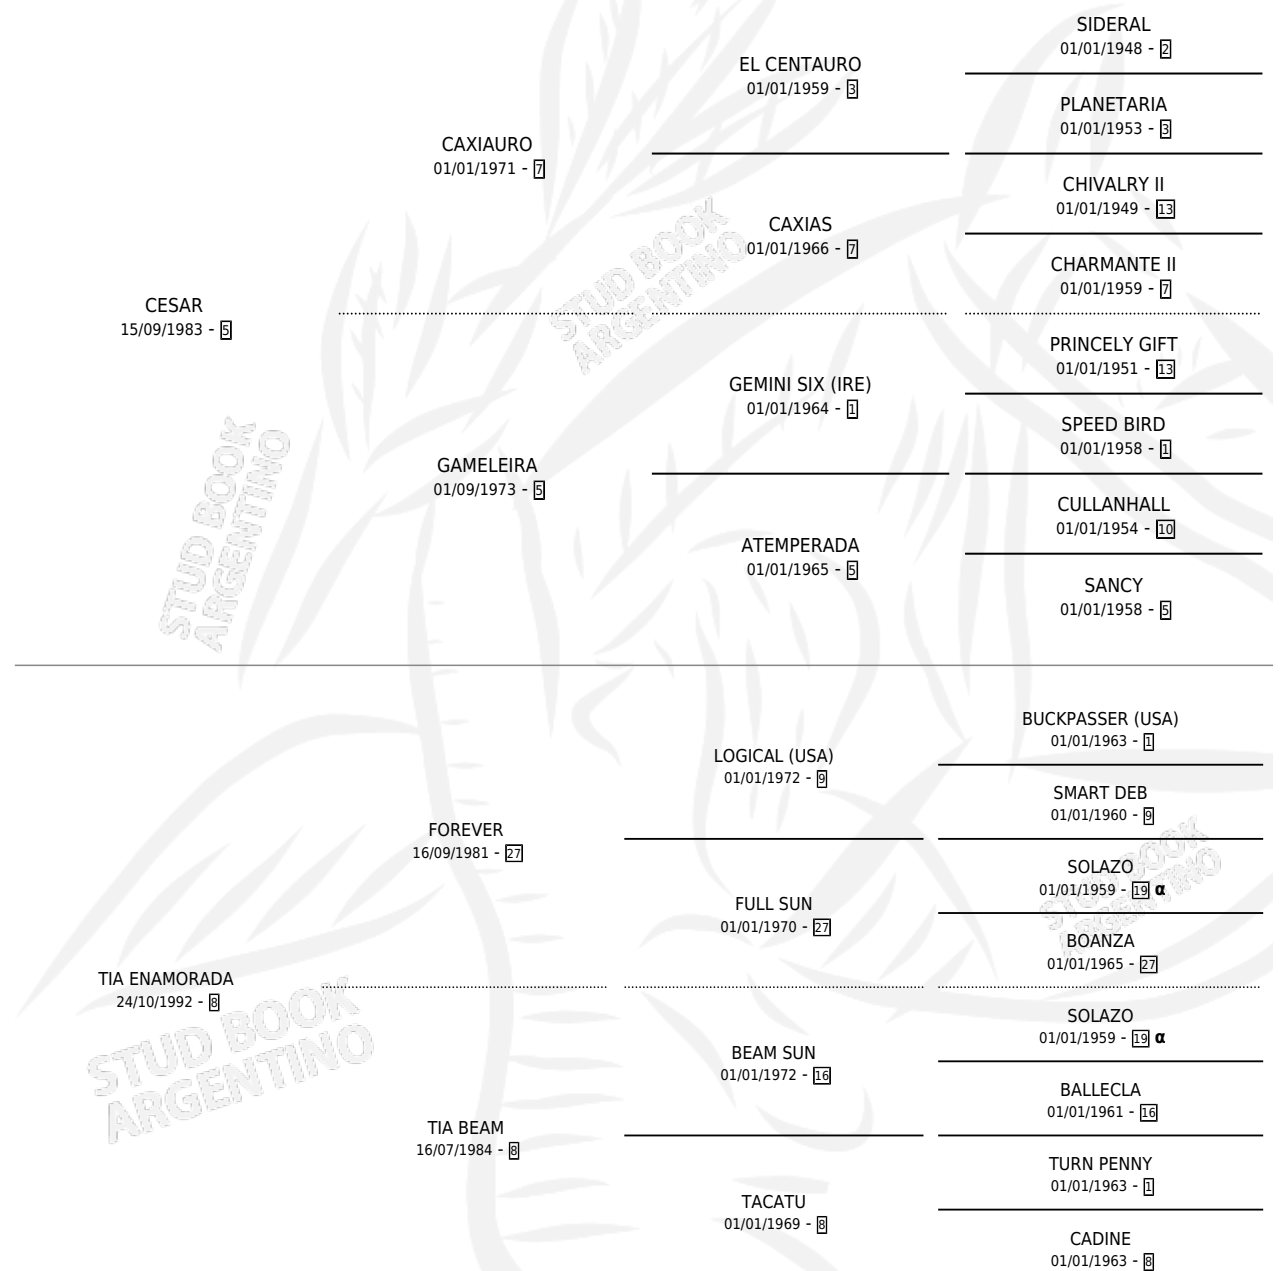

TIA NUCHA

por **CESAR** y **TIA ENAMORADA** por **FOREVER**

Argentina · Hembra · Zaino · SP · 08/08/2004
Familia 8-j · Volumen 38

ESTADO

TIPIFICACIÓN SANGUÍNEA	✓
TIPIFICACIÓN POR ADN	✓
PASAPORTE	X
IDENTIFICACIÓN POR MICROCHIP	X
REPRODUCTOR	✓

Lugar de nacimiento: Costa Grande

Criador: Sin dato

~

HIJOS

	MACHOS	HEMBRAS
5 NACIERON	2	3
SIN ACTUACIONES		

PEDIGREE

INBREEDING : α

CAMPAÑA

Solo carreras oficiales de Argentina

POR EDAD

EDAD	CC	1°	2°	3°	4°	5°	NP	CLC	CLG	CLCG1	CLGG1	IMPORTE	GANANCIA / CC
3 AÑOS	1	0	0	0	0	0	1	0	0	0	0	\$0	\$0
TOTALES	1	0	0	0	0	0	1	0	0	0	0	\$0	\$0
%		0.0%	0.0%	0.0%	0.0%	0.0%	100%	0.0%	0.0%	0.0%	0.0%		