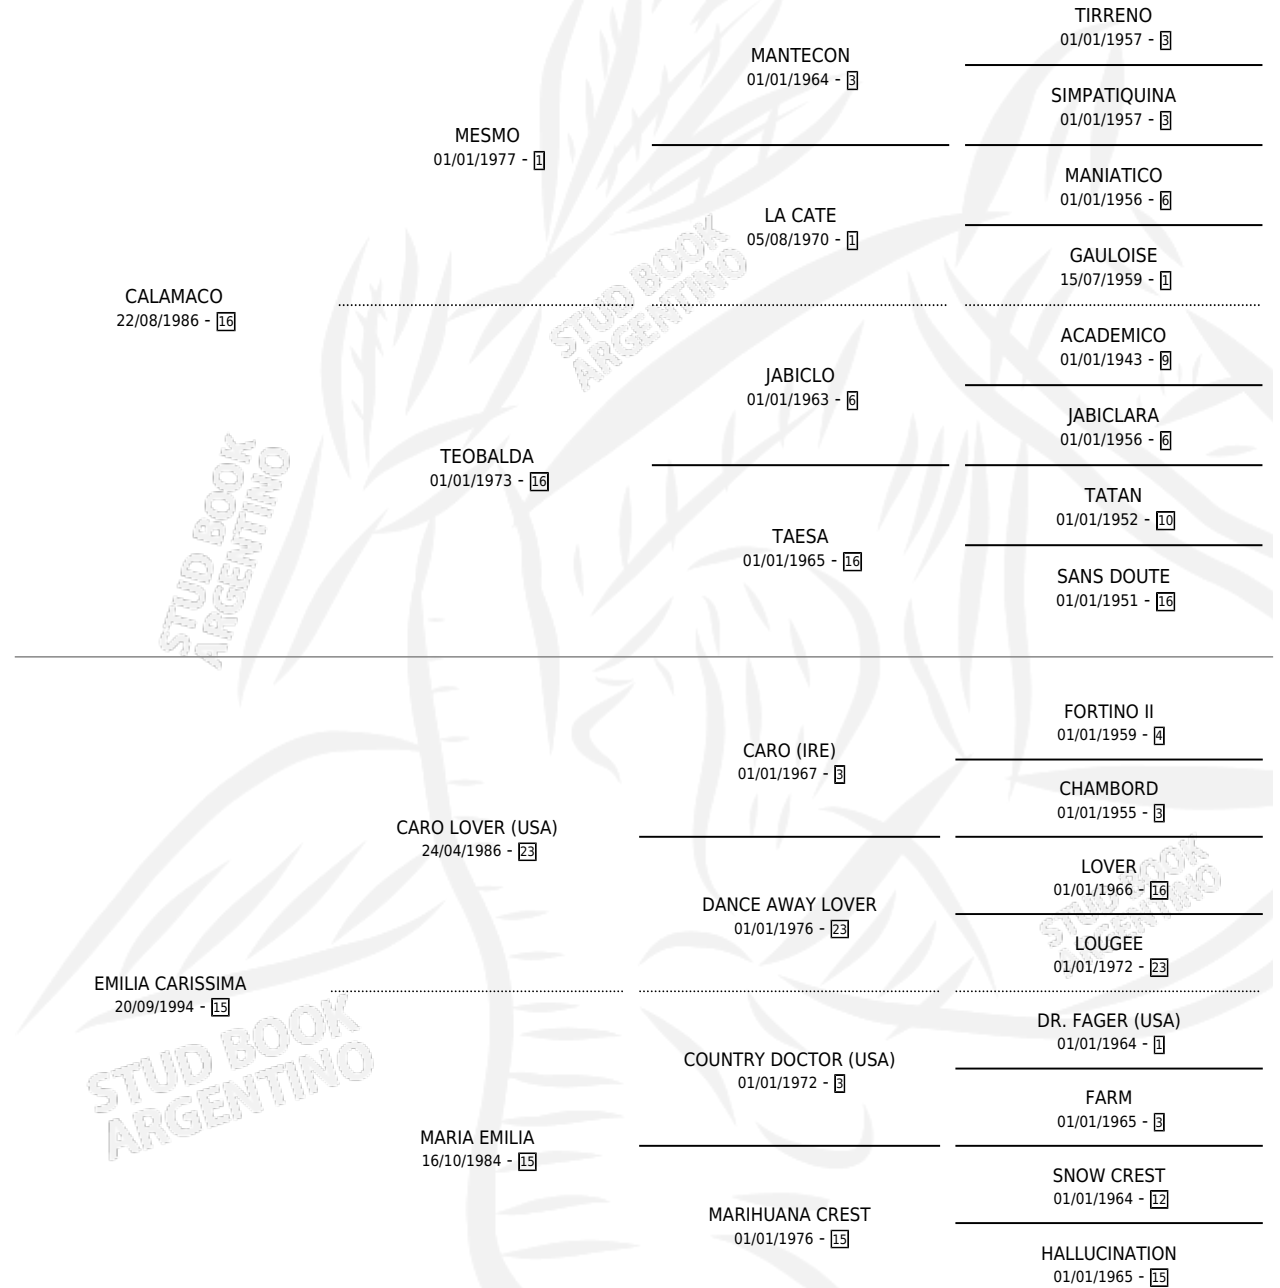

NINO DOLCE

por CALAMACO y EMILIA CARISSIMA por CARO LOVER
(USA)

Argentina · Macho · Alazan · SP · 07/08/2004
Familia 15-d · Volumen 38

ESTADO

TIPIFICACIÓN SANGUÍNEA	X
TIPIFICACIÓN POR ADN	✓
PASAPORTE	X
IDENTIFICACIÓN POR MICROCHIP	X
REPRODUCTOR	X

Lugar de nacimiento: Meridiano Quinto

Criador: Bedoya Alejandro Enrique

PEDIGREE

NINO DOLCE

Datos oficiales del Stud Book Argentino

Documento generado el 06/05/2026

studbook.org.ar