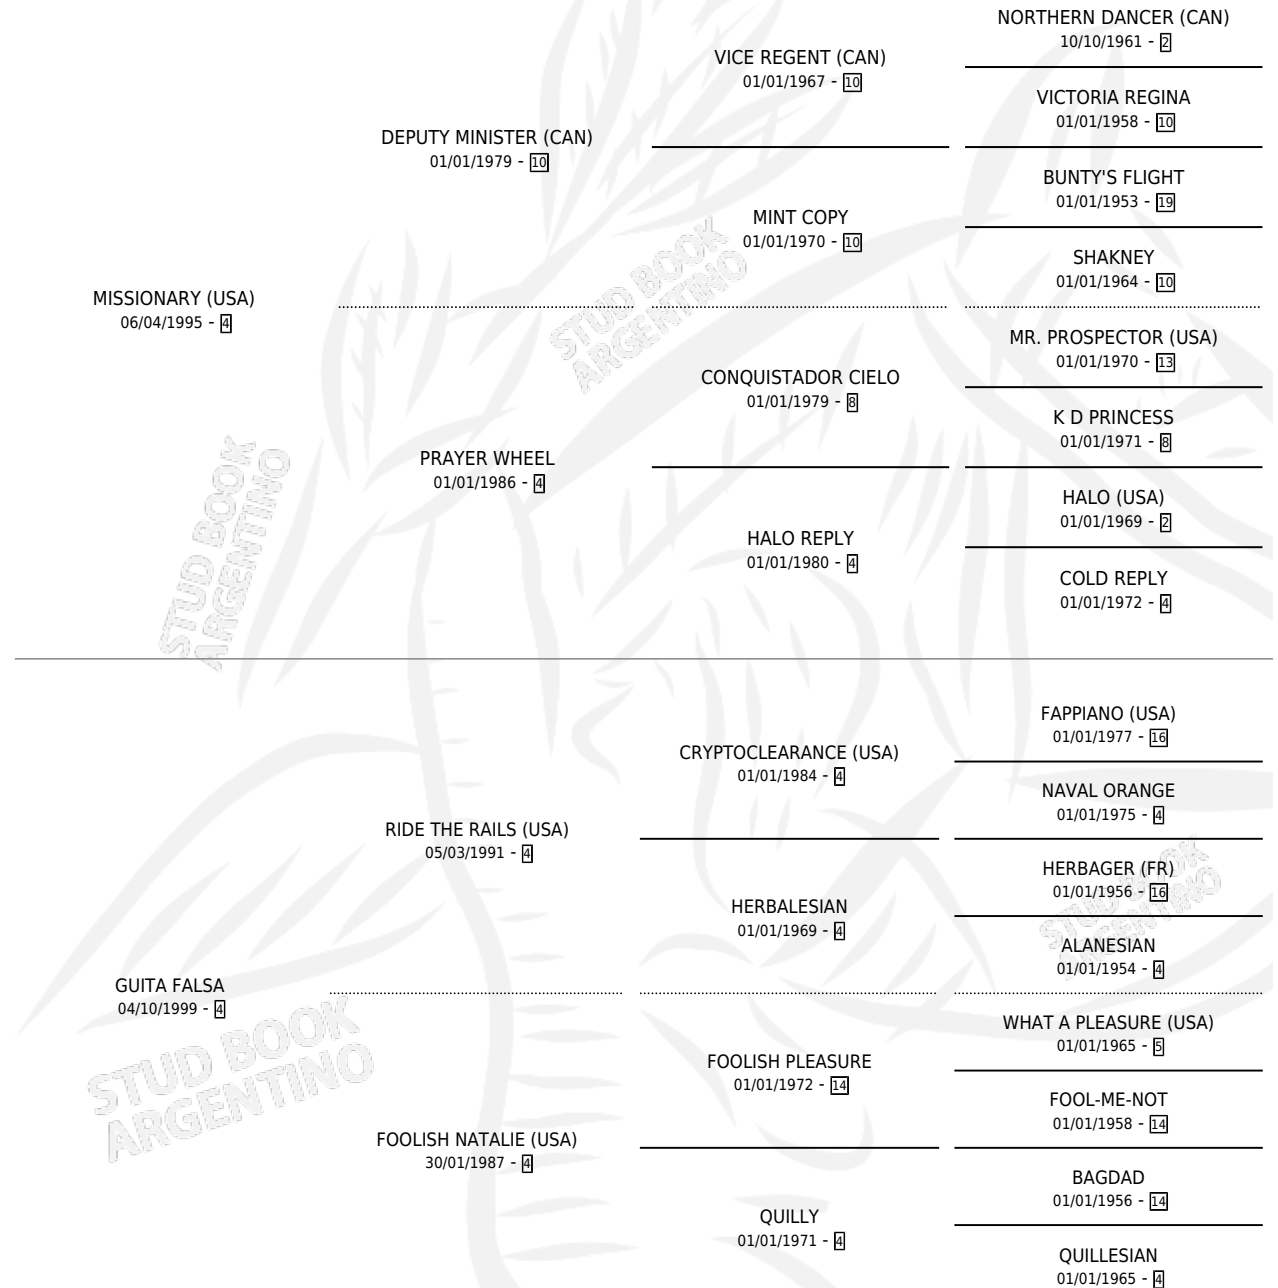

MIRANDILLA

por **MISSIONARY (USA)** y **GUITA FALSA** por **RIDE THE RAILS (USA)**

Argentina · Hembra · Zaino · SP · 13/09/2004
Familia 4-m · Volumen 38

ESTADO

TIPIFICACIÓN SANGUÍNEA	X
TIPIFICACIÓN POR ADN	✓
PASAPORTE	X
IDENTIFICACIÓN POR MICROCHIP	X
REPRODUCTOR	✓

Lugar de nacimiento: Etoile
Criador: Sin dato

~

HIJOS

	MACHOS	HEMBRAS
3 NACIERON	2	1
SIN ACTUACIONES		

PEDIGREE

CAMPAÑA

Solo carreras oficiales de Argentina

POR EDAD