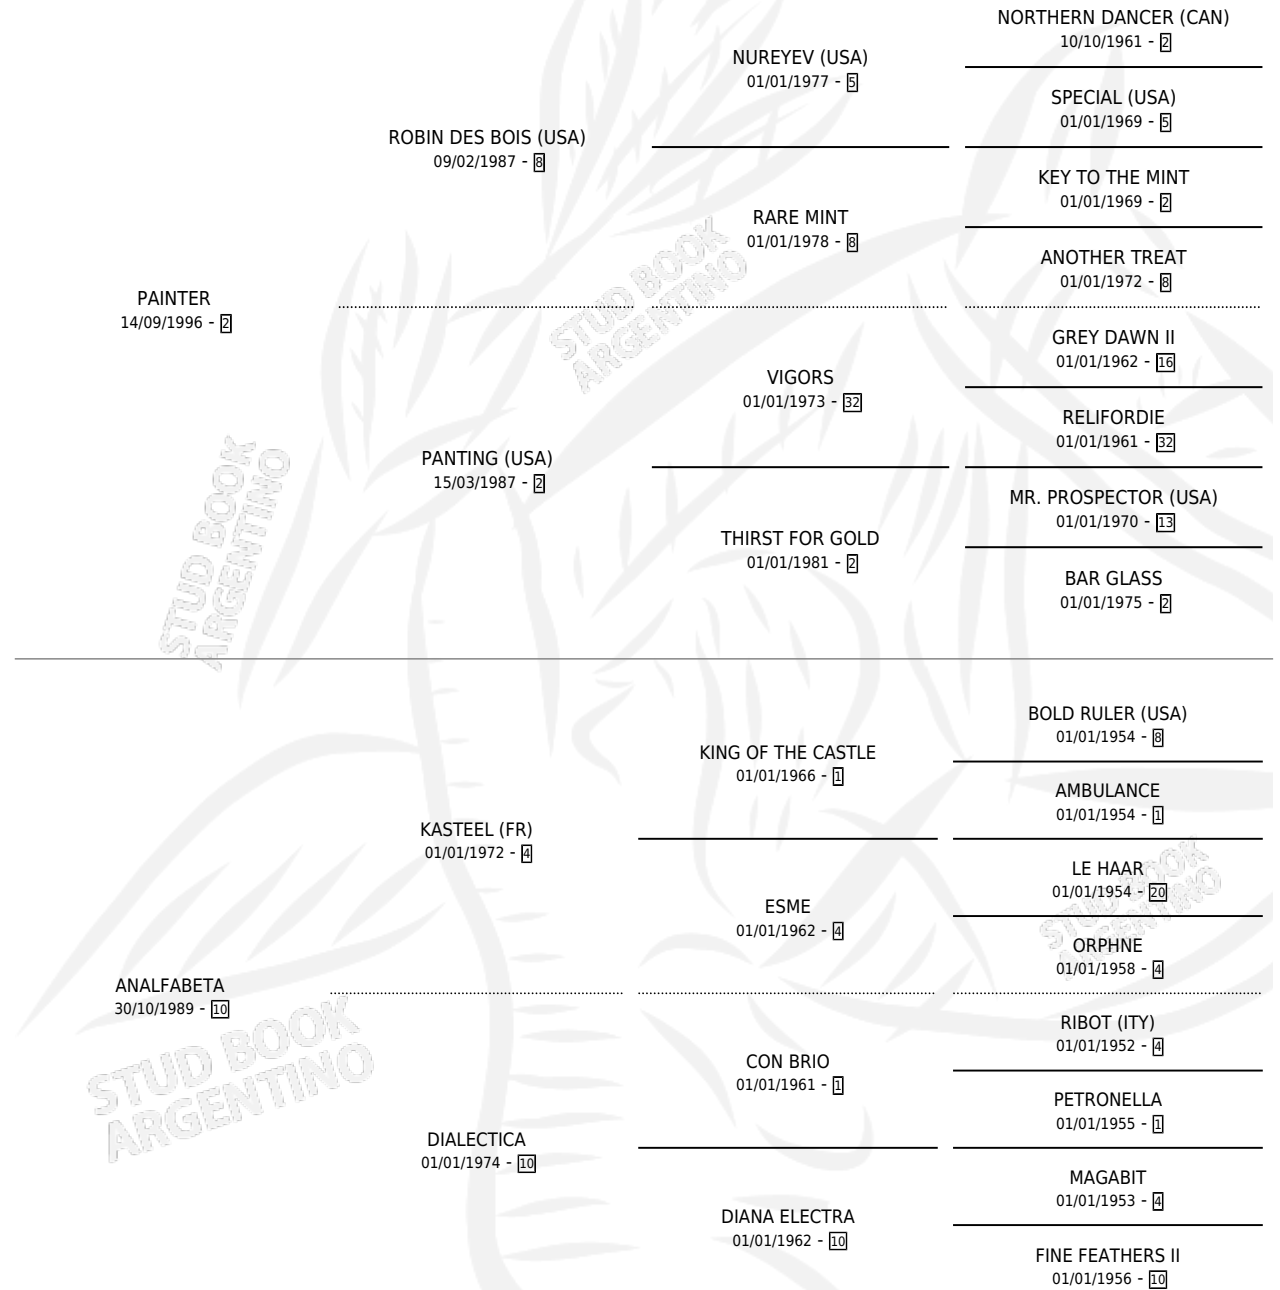

# LA LETRADA

por PAINTER y ANALFABETA por KASTEEL (FR)

Argentina · Hembra · Zaino · SP · 05/08/2004  
Familia 10-b · Volumen 38

## ESTADO

TIPIFICACIÓN SANGUÍNEA	X
TIPIFICACIÓN POR ADN	✓
PASAPORTE	X
IDENTIFICACIÓN POR MICROCHIP	X
REPRODUCTOR	X

**Lugar de nacimiento:** De La Pomme

**Criador:** De La Pomme

## PEDIGREE

**EXPORTACIÓN / IMPORTACIÓN**

FECHA	MOVIMIENTO	PAÍS
01/10/2009	EXPORTADO	URUGUAY

~

**CAMPAÑA**

Solo carreras oficiales de Argentina