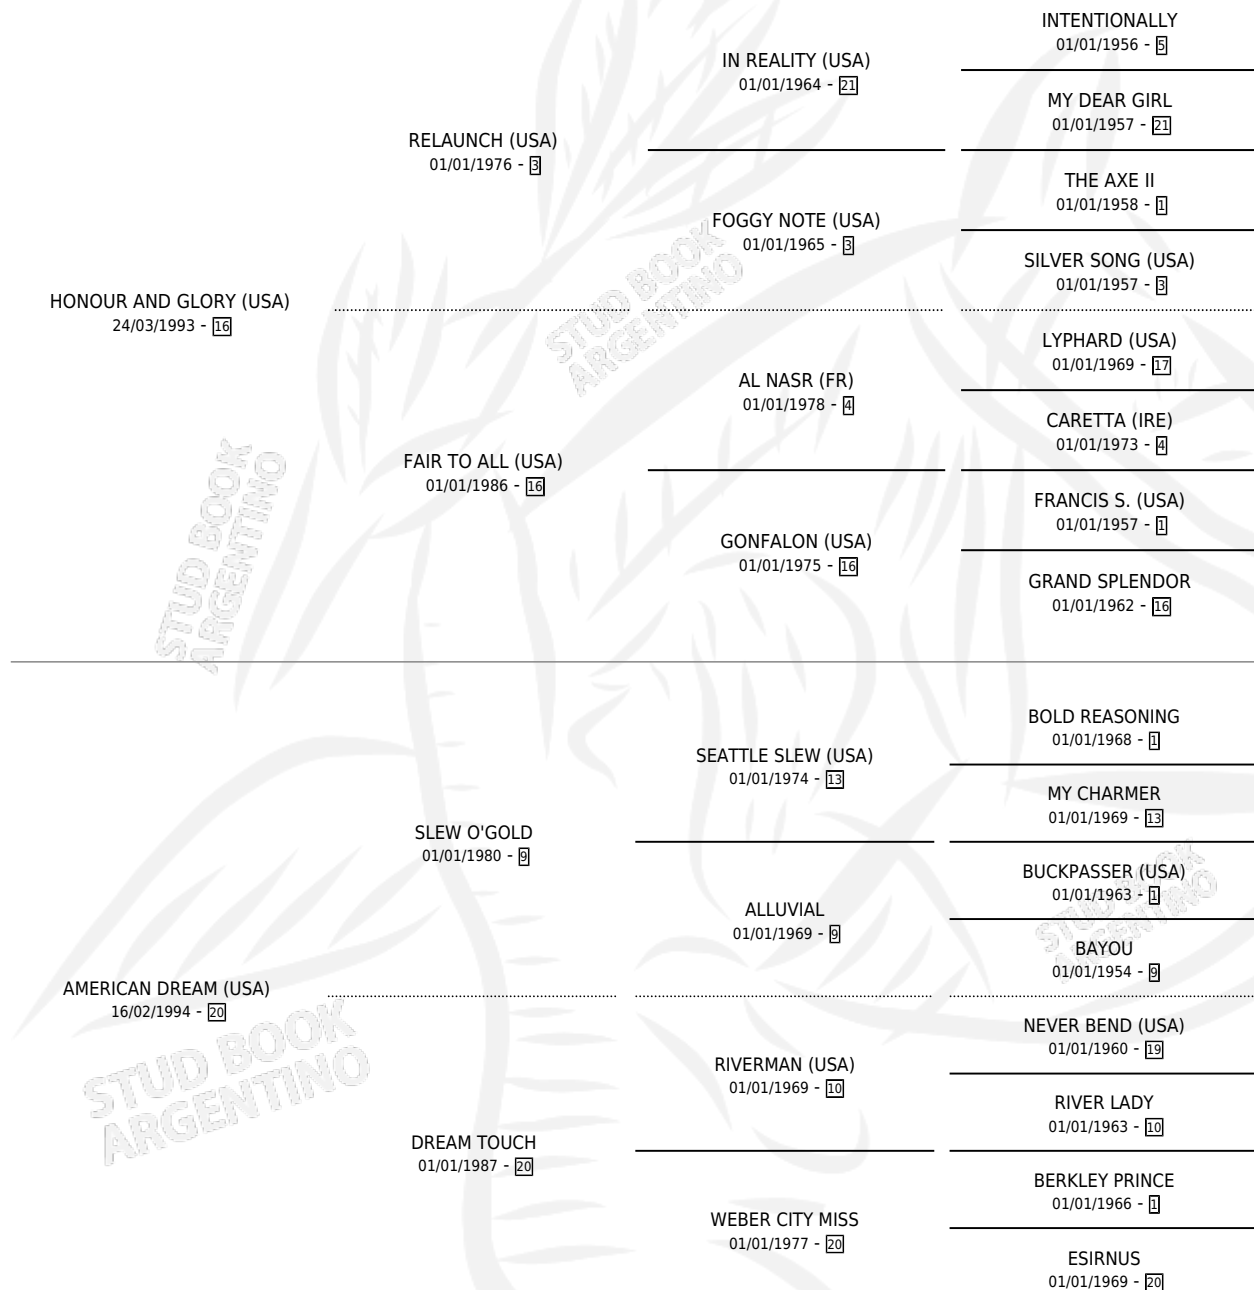

PIZARRINHA

por HONOUR AND GLORY (USA) y AMERICAN DREAM (USA) por SLEW O'GOLD

Argentina · Hembra · Zaino Colorado · SP · 15/08/2004
Familia 20 · Volumen 38

ESTADO

TIPIFICACIÓN SANGUÍNEA	X
TIPIFICACIÓN POR ADN	✓
PASAPORTE	X
IDENTIFICACIÓN POR MICROCHIP	X
REPRODUCTOR	✓

Lugar de nacimiento: De La Pomme

Criador: De La Pomme

~

HIJOS

	MACHOS	HEMBRAS
3 NACIERON	2	1
1 CORRIERON	1	0

SIN ACTUACIONES

PEDIGREE

CAMPAÑA

Solo carreras oficiales de Argentina

POR EDAD

EDAD	CC	1°	2°	3°	4°	5°	NP	CLC	CLG	CLCG1	CLGG1	IMPORTE	GANANCIA / CC
4 AÑOS	6	0	1	1	0	0	4	0	0	0	0	\$9,200	\$1,533
5 AÑOS	3	1	0	1	0	0	1	0	0	0	0	\$17,400	\$5,800
TOTALES	9	1	1	2	0	0	5	0	0	0	0	\$26,600	\$2,956
%		11.1%	11.1%	22.2%	0.0%	0.0%	55.6%	0.0%	0.0%	0.0%	0.0%		