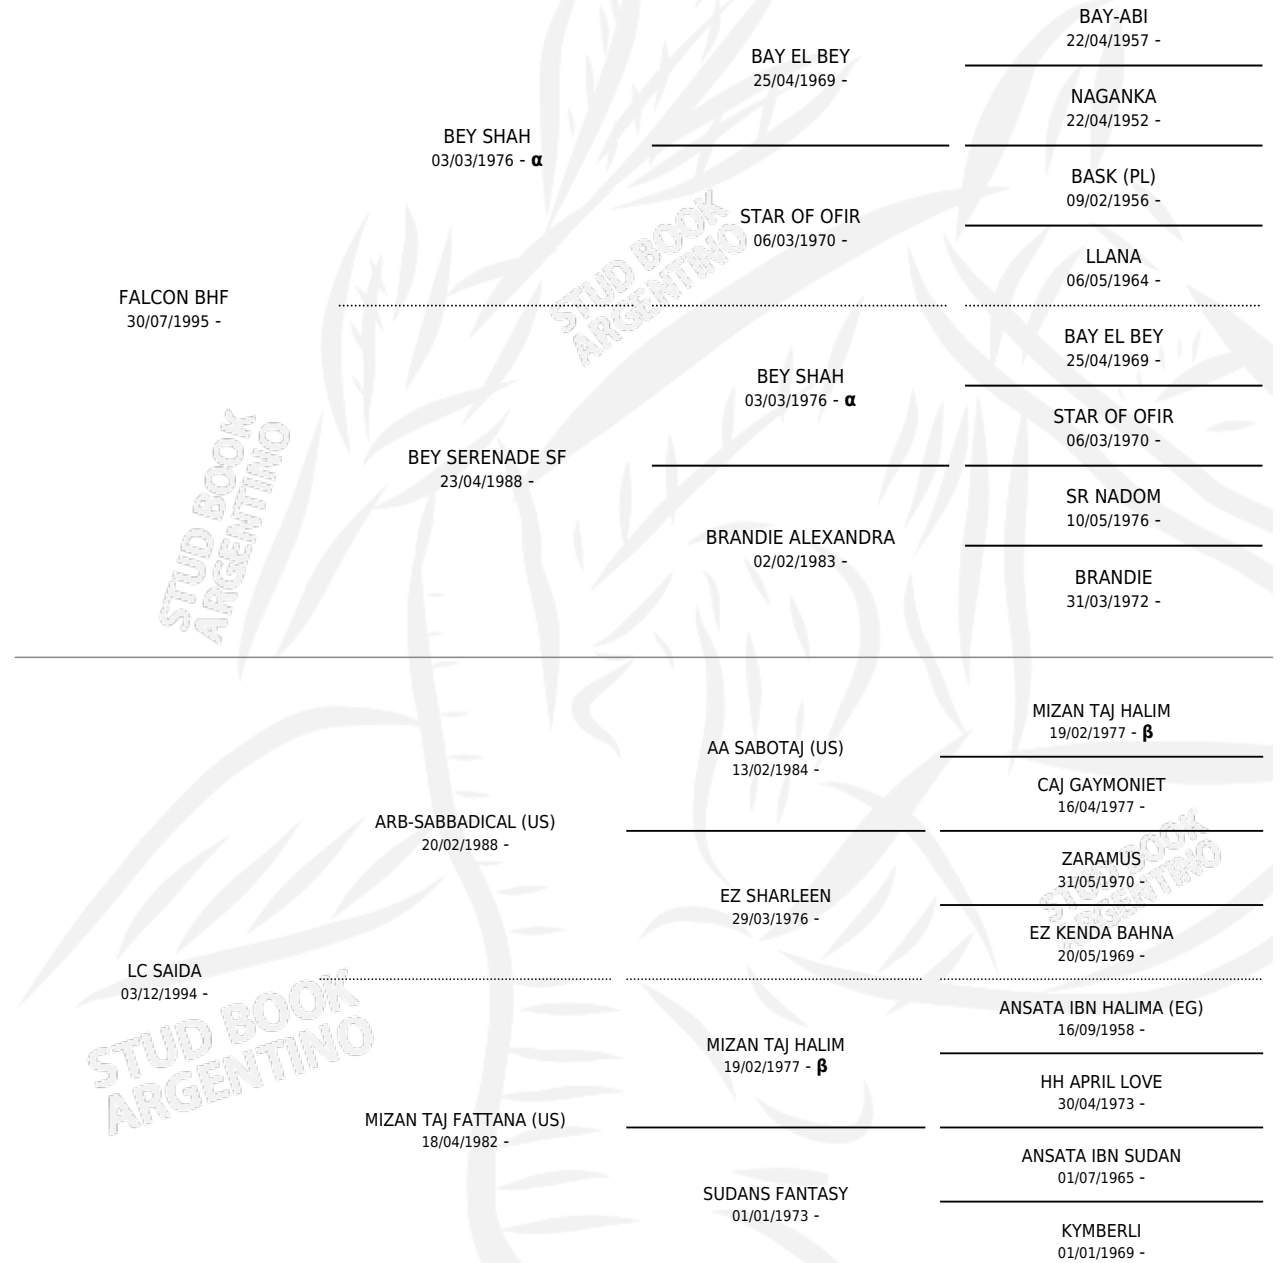

HCE FALCAIDA

por FALCON BHF y LC SAIDA por ARB-SABBADICAL (US)

Argentina · Hembra · Tordillo · AP · 08/08/2004
Familia · Volumen 38

ESTADO

TIPIFICACIÓN SANGUÍNEA	X
TIPIFICACIÓN POR ADN	✓
PASAPORTE	X
IDENTIFICACIÓN POR MICROCHIP	X
REPRODUCTOR	✓

Lugar de nacimiento: Cuatro Estrellas

Criador: Cuatro Estrellas

~

HIJOS

	MACHOS	HEMBRAS
2 NACIERON	1	1
SIN ACTUACIONES		

PEDIGREE

INBREEDING : α, β