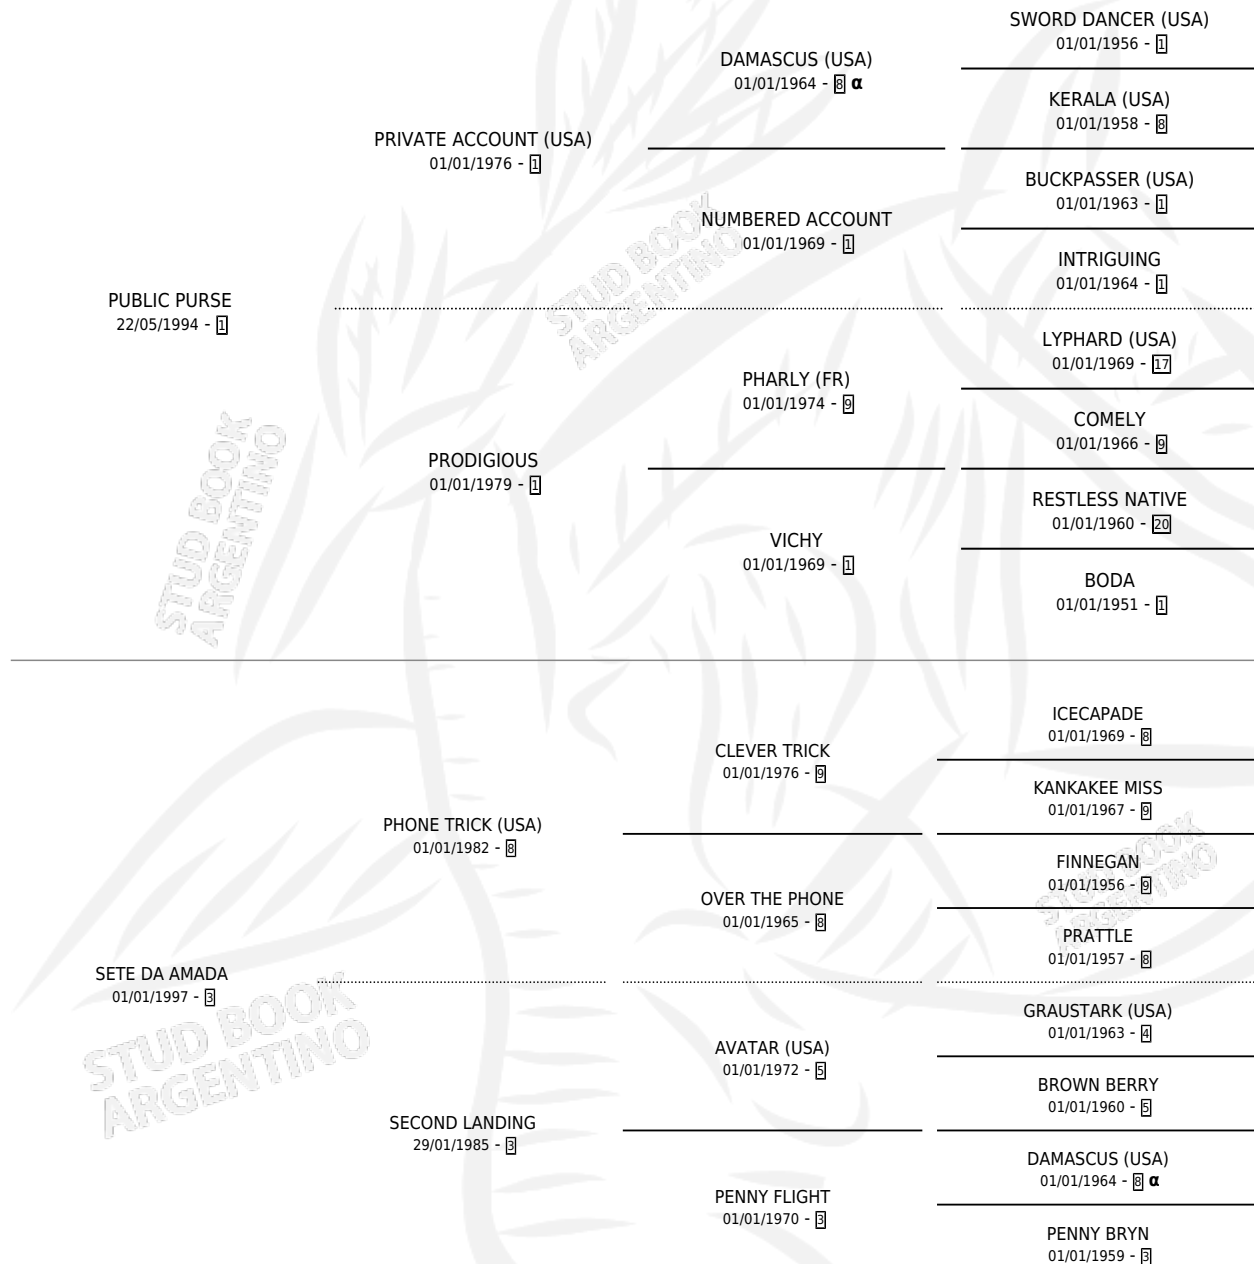

SEU JOSEPH (BRZ)

por PUBLIC PURSE y SETE DA AMADA por PHONE TRICK (USA)

Brasil · Macho · Alazan · SP · 12/10/2003
Familia 3 · Volumen web

ESTADO

TIPIFICACIÓN SANGUÍNEA	✓
TIPIFICACIÓN POR ADN	✓
PASAPORTE	X
IDENTIFICACIÓN POR MICROCHIP	X
REPRODUCTOR	X

Lugar de nacimiento: Brasil
Criador: Extranjero

PEDIGREE

INBREEDING : α

EXPORTACIÓN / IMPORTACIÓN

FECHA	MOVIMIENTO	PAÍS
13/09/2004	IMPORTADO	BRASIL

~

CAMPAÑA

Solo carreras oficiales de Argentina

Ganador de 3 carreras en San Isidro - \$91,150, a los 4 y 5 años.

POR DISTANCIA

HIPODROMO	CC	1°	2°	3°	4°	5°	NP	CLC	CLG	CLCG1	CLGG1	IMPORTE
SAN ISIDRO	17	3	2	4	2	1	5	0	0	0	0	\$91,150
1600 MTS	7	2	0	1	0	1	3	0	0	0	0	\$45,000
1200 MTS	5	0	2	2	1	0	0	0	0	0	0	\$21,050
1000 MTS	2	0	0	0	1	0	1	0	0	0	0	\$1,800
1400 MTS	3	1	0	1	0	0	1	0	0	0	0	\$23,300