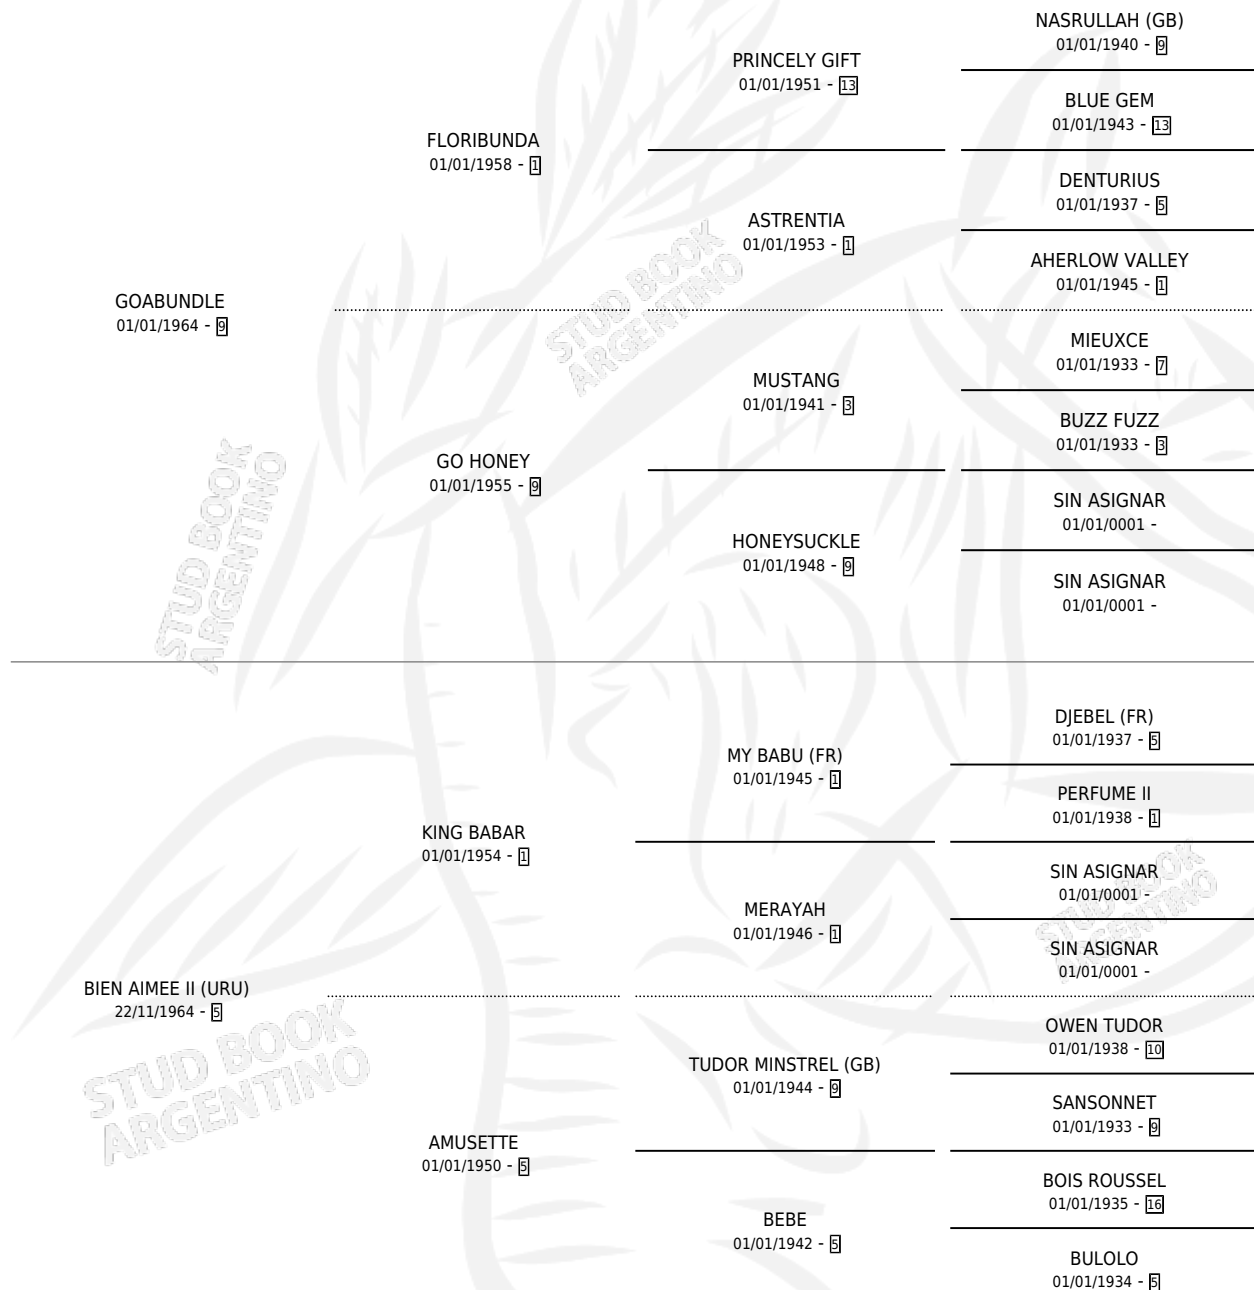

Lugar de nacimiento: Campo particular

Criador: Sin dato

~

HIJOS

	MACHOS	HEMBRAS
1 NACIERON	1	0
1 CORRIERON	1	0
1 GANARON	1	0
0 GANADORES CL	0 GANADORES GR	0 GANADORES G1

PEDIGREE

CAMPAÑA

Solo carreras oficiales de Argentina