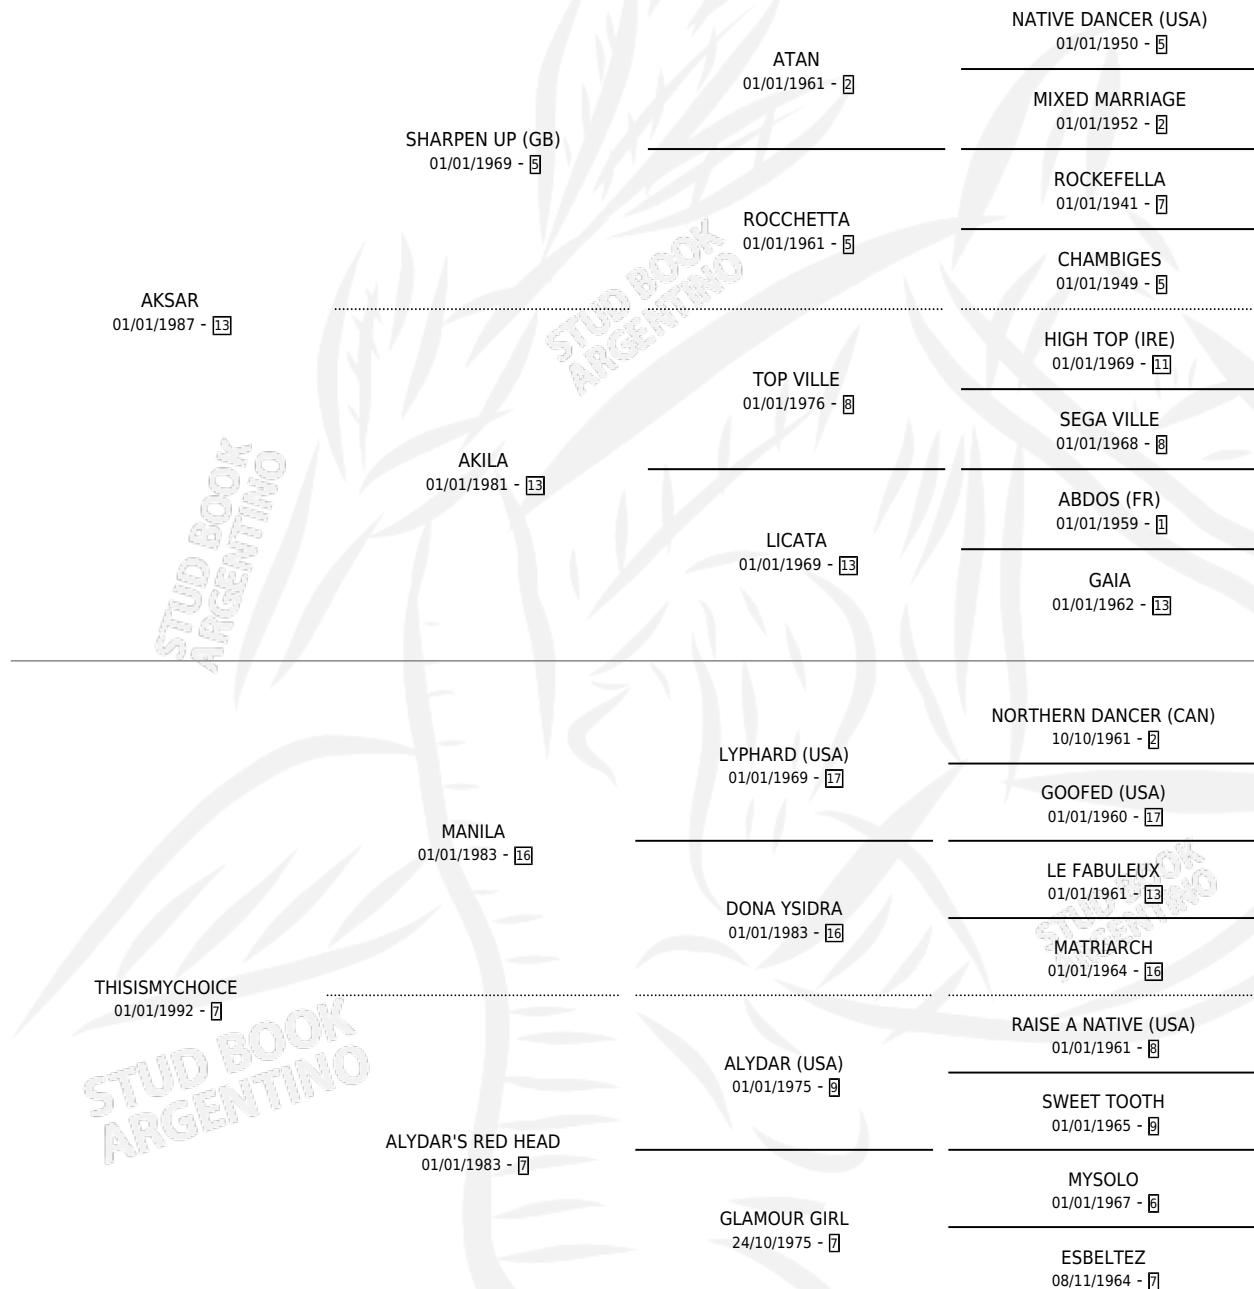

Lugar de nacimiento: Brasil

Criador: Extranjero

~

HIJOS

	MACHOS	HEMBRAS
7 NACIERON	3	4
3 CORRIERON	1	2
1 GANARON	0	1
0 GANADORES CL	0 GANADORES GR	0 GANADORES G1

PEDIGREE

EXPORTACIÓN / IMPORTACIÓN

FECHA	MOVIMIENTO	PAÍS
13/09/2004	IMPORTADO	BRASIL

~

SERVICIOS

Servicios **7** / Nacimientos **7** / Efectividad **100%**

PADRILLO	PRODUCTO	CRIADOR	1ER SERVICIO	ÚLTIMO SERVICIO
ALDEANO NOV	CAUSANTE ALD (M A, 25/11/2012)	LAS CUATRO REINAS	15/11/2011	15/11/2011
ALDEANO NOV	VICIOSA ALD (H A, 11/10/2011)	LAS CUATRO REINAS	01/10/2010	01/10/2010
SEEKER'S REWARD (CAN)	MURMUYOS (H A, 10/11/2009)	LA MANIJA	28/11/2008	28/11/2008
ORPEN (USA)	MAL DE MUCHOS (H Z, 27/10/2008)	BULLINES S.A.	23/10/2007	13/11/2007
SEEKER'S REWARD (CAN)	MANQUELEPI (H A, 29/09/2007)	BULLINES S.A.	28/09/2006	19/10/2006
MATTY G (USA)	MAKOSVKY (M Z, 25/08/2006)	BULLINES S.A.	06/09/2005	06/09/2005
CRIMSON TIDE	MAGIC ROBBERY (M ZD, 06/12/2004)	BULLINES S.A.	08/11/2003	23/12/2003