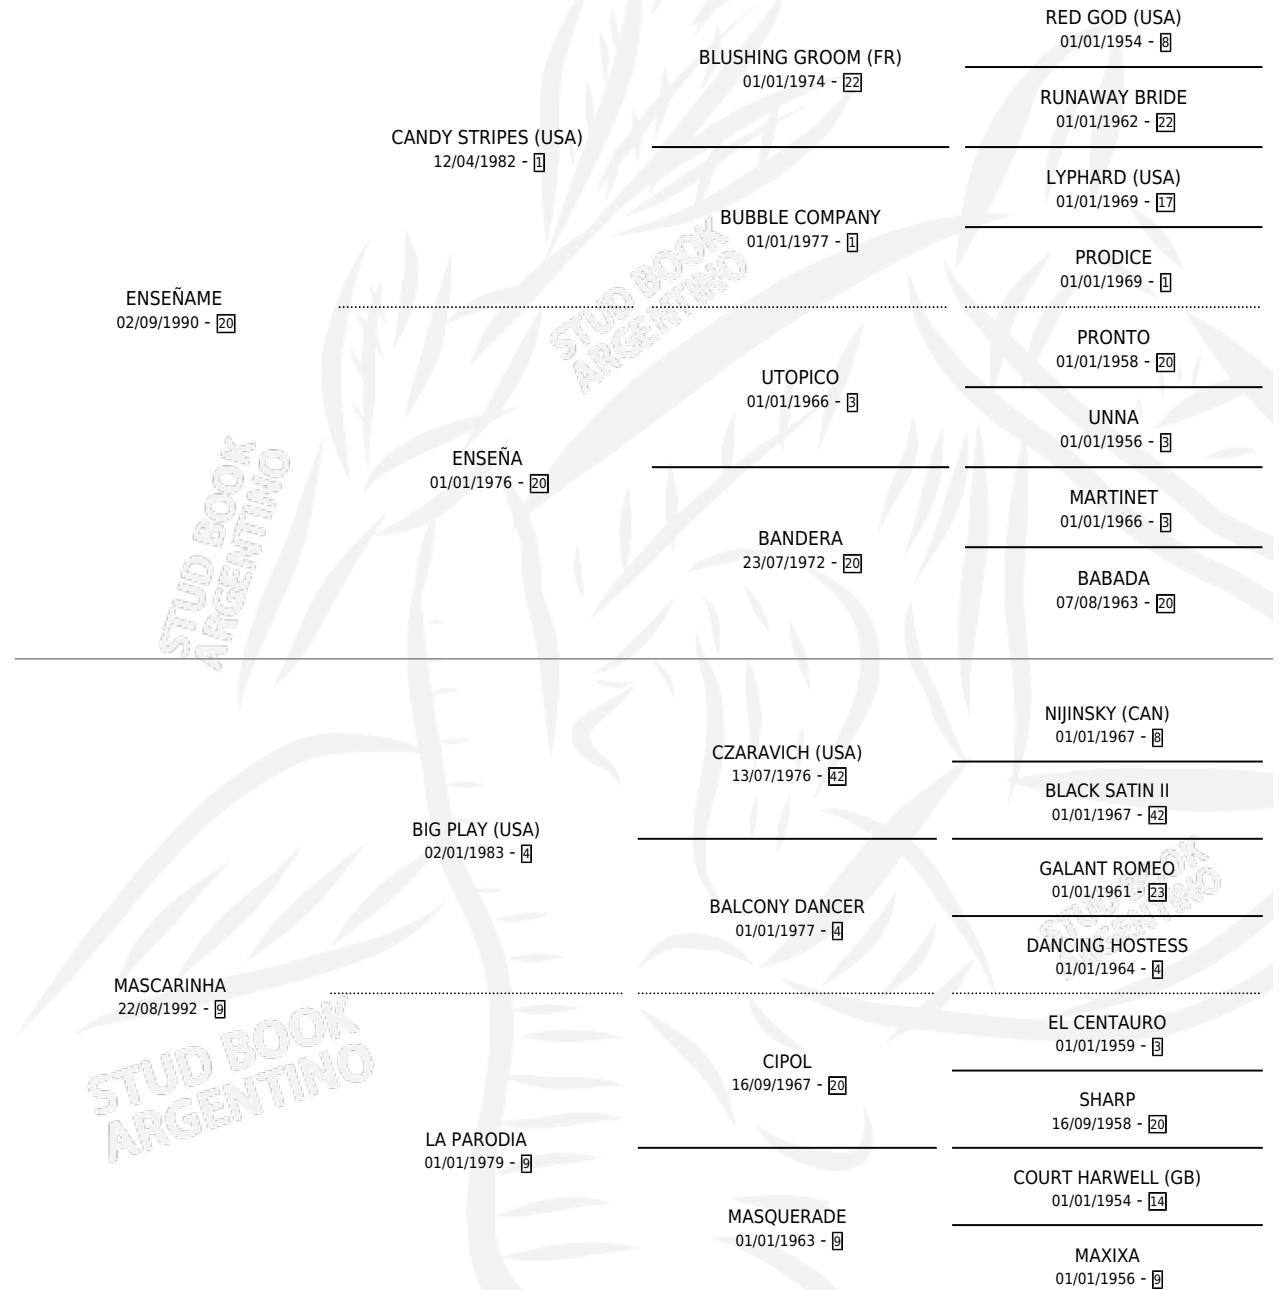

ENERGISCH

por **ENSEÑAME** y **MASCARINHA** por **BIG PLAY (USA)**

Argentina · Macho · Alazan · SP · 31/08/2004
Familia 9-g · Volumen 38

ESTADO

TIPIFICACIÓN SANGUÍNEA	✓
TIPIFICACIÓN POR ADN	✓
PASAPORTE	X
IDENTIFICACIÓN POR MICROCHIP	X
REPRODUCTOR	X

Lugar de nacimiento: Pluma De Oro

Criador: Pluma De Oro

PEDIGREE

CAMPAÑA

Solo carreras oficiales de Argentina

POR EDAD

EDAD	CC	1°	2°	3°	4°	5°	NP	CLC	CLG	CLCG1	CLGG1	IMPORTE	GANANCIA / CC
5 AÑOS	2	0	0	0	0	0	2	0	0	0	0	\$0	\$0
6 AÑOS	2	0	0	0	0	0	2	0	0	0	0	\$0	\$0
TOTALES	4	0	0	0	0	0	4	0	0	0	0	\$0	\$0
%		0.0%	0.0%	0.0%	0.0%	0.0%	100%	0.0%	0.0%	0.0%	0.0%		