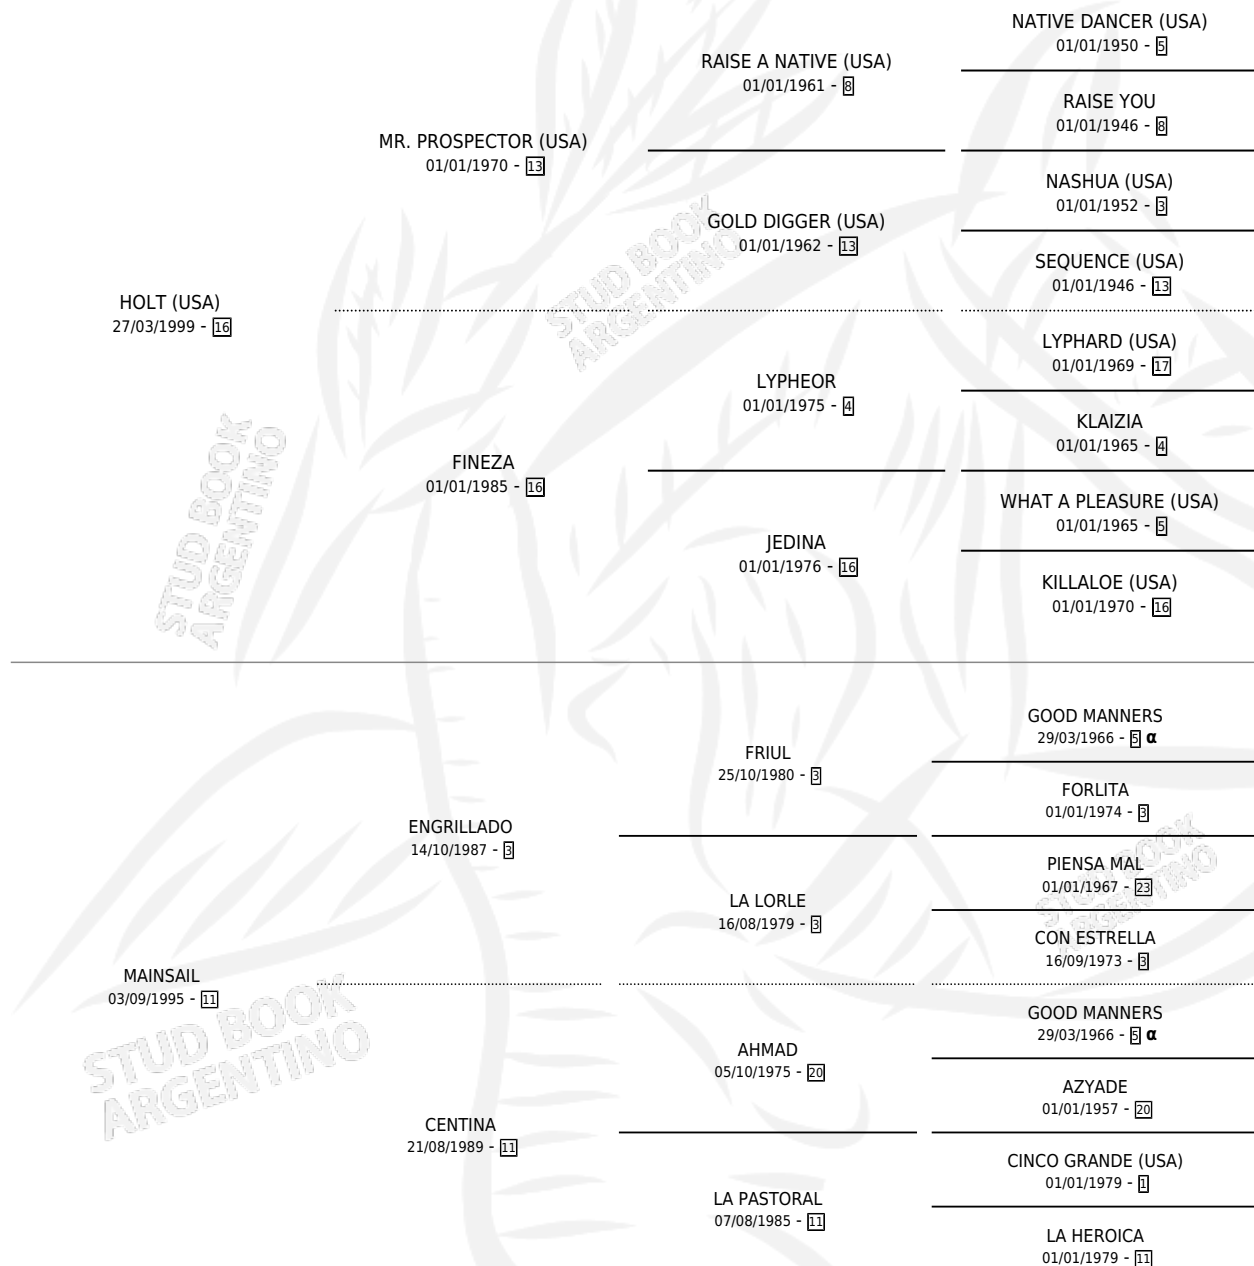

IN FULL SAIL

por **HOLT (USA)** y **MAINSAIL** por **ENGRILLADO**

Argentina · Hembra · Zaino · SP · 30/08/2004
Familia 11-a · Volumen 38

ESTADO

TIPIFICACIÓN SANGUÍNEA	X
TIPIFICACIÓN POR ADN	✓
PASAPORTE	X
IDENTIFICACIÓN POR MICROCHIP	X
REPRODUCTOR	✓

Lugar de nacimiento: Santa María De Araras
Criador: San Ignacio De Loyola

PEDIGREE

INBREEDING : α

CAMPAÑA

Solo carreras oficiales de Argentina

POR EDAD

EDAD	CC	1°	2°	3°	4°	5°	NP	CLC	CLG	CLCG1	CLGG1	IMPORTE	GANANCIA / CC
2 AÑOS	1	0	0	0	0	0	1	0	0	0	0	\$0	\$0
3 AÑOS	9	1	1	0	2	2	3	0	0	0	0	\$27,840	\$3,093
TOTALES	10	1	1	0	2	2	4	0	0	0	0	\$27,840	\$2,784
%		10.0%	10.0%	0.0%	20.0%	20.0%	40.0%	0.0%	0.0%	0.0%	0.0%		

Ganadora en San Isidro - \$27,840, a los 3 años.

POR DISTANCIA

HIPODROMO	CC	1°	2°	3°	4°	5°	NP	CLC	CLG	CLCG1	CLGG1	IMPORTE
PALERMO	3	0	0	0	0	1	2	0	0	0	0	\$1,150
1400 MTS	2	0	0	0	0	1	1	0	0	0	0	\$1,150
1600 MTS	1	0	0	0	0	0	1	0	0	0	0	\$0
SAN ISIDRO	5	1	1	0	1	0	2	0	0	0	0	\$24,100
1400 MTS	5	1	1	0	1	0	2	0	0	0	0	\$24,100
LA PLATA	2	0	0	0	1	1	0	0	0	0	0	\$2,590
1400 MTS	2	0	0	0	1	1	0	0	0	0	0	\$2,590