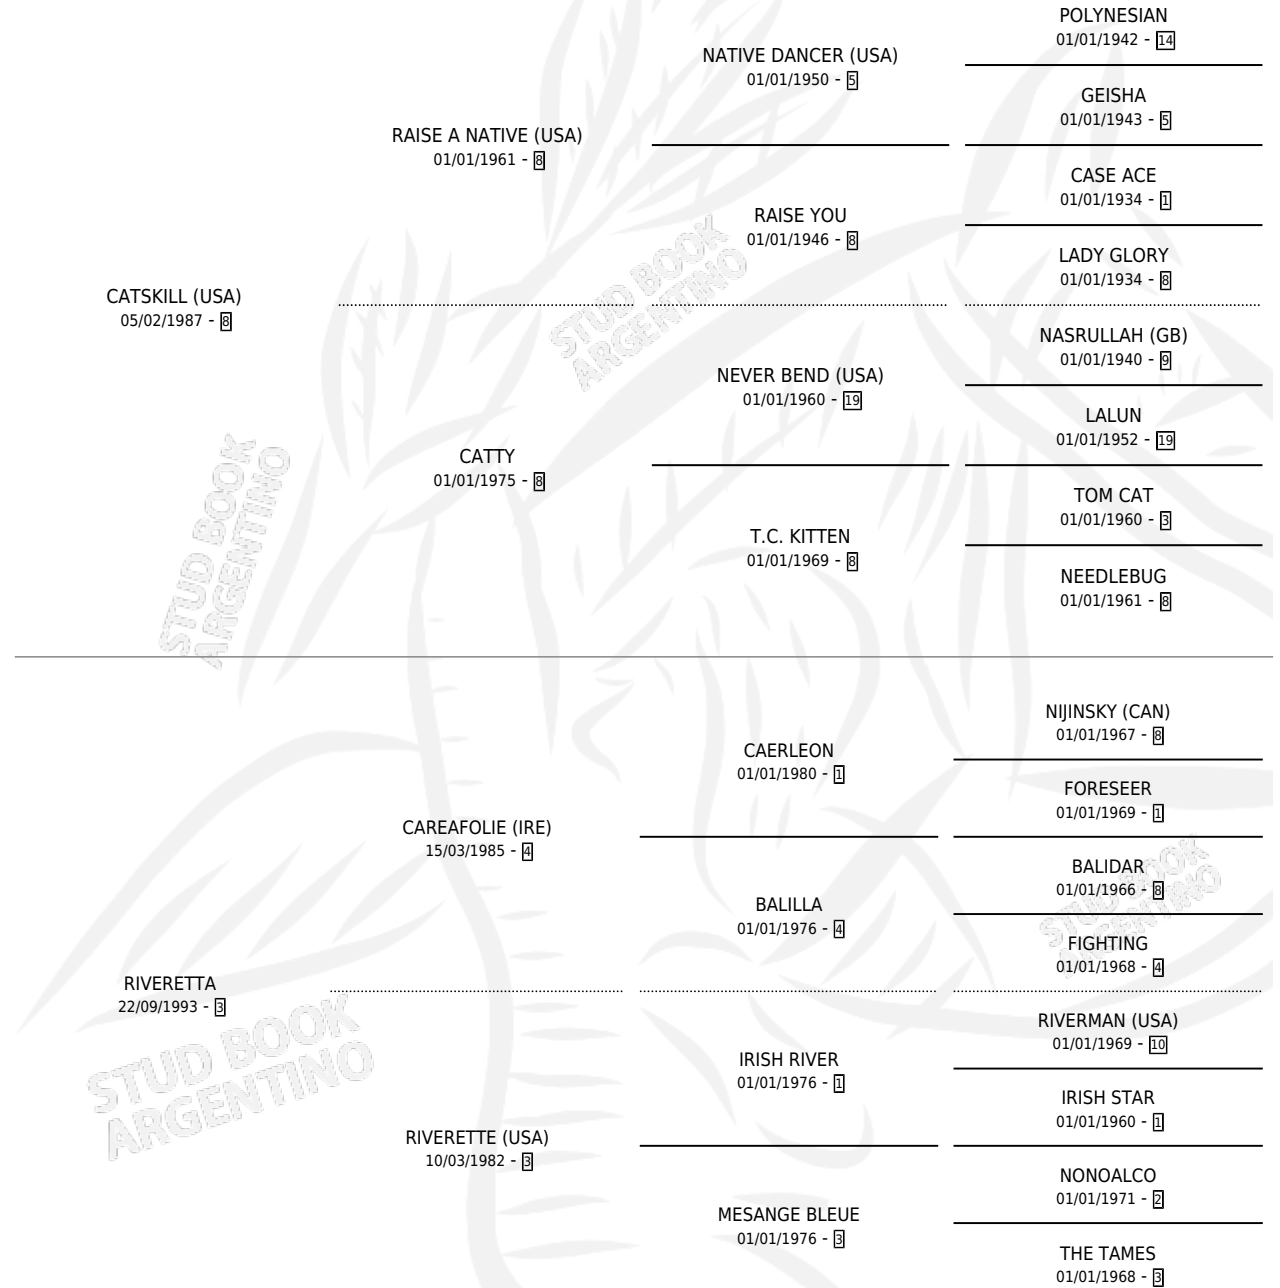

RIVERO CAT

por CATSKILL (USA) y RIVERETTA por CAREAFOLIE (IRE)

Argentina · Macho · Alazan · SP · 09/08/2004
Familia 3-f · Volumen 38

ESTADO

TIPIFICACIÓN SANGUÍNEA	X
TIPIFICACIÓN POR ADN	✓
PASAPORTE	X
IDENTIFICACIÓN POR MICROCHIP	X
REPRODUCTOR	X

Lugar de nacimiento: Vikeda

Criador: Sin dato

PEDIGREE

CAMPAÑA

Solo carreras oficiales de Argentina

POR EDAD

EDAD	CC	1°	2°	3°	4°	5°	NP	CLC	CLG	CLCG1	CLGG1	IMPORTE	GANANCIA / CC
3 AÑOS	6	0	0	1	1	1	3	0	0	0	0	\$7,875	\$1,313
4 AÑOS	10	3	1	1	0	0	5	0	0	0	0	\$58,750	\$5,875
5 AÑOS	3	0	0	0	0	0	3	0	0	0	0	\$0	\$0
6 AÑOS	3	0	0	1	0	0	2	0	0	0	0	\$900	\$300
TOTALES	22	3	1	3	1	1	13	0	0	0	0	\$67,525	\$3,069
%		13.6%	4.5%	13.6%	4.5%	4.5%	59.1%	0.0%	0.0%	0.0%	0.0%		

Ganador de 3 carreras en San Isidro y Palermo - \$67,525, a los 4 años.

POR DISTANCIA

HIPODROMO	CC	1°	2°	3°	4°	5°	NP	CLC	CLG	CLCG1	CLGG1	IMPORTE
PALERMO	5	1	0	0	0	0	4	0	0	0	0	\$13,750
1000 MTS	5	1	0	0	0	0	4	0	0	0	0	\$13,750
LA PLATA	1	0	0	0	0	0	1	0	0	0	0	\$0
1000 MTS	1	0	0	0	0	0	1	0	0	0	0	\$0
ROSARIO	1	0	0	1	0	0	0	0	0	0	0	\$900
1200 MTS	1	0	0	1	0	0	0	0	0	0	0	\$900
SAN ISIDRO	15	2	1	2	1	1	8	0	0	0	0	\$52,875
1200 MTS	8	0	0	1	0	1	6	0	0	0	0	\$5,625
1100 MTS	4	2	1	1	0	0	0	0	0	0	0	\$45,000
1000 MTS	3	0	0	0	1	0	2	0	0	0	0	\$2,250