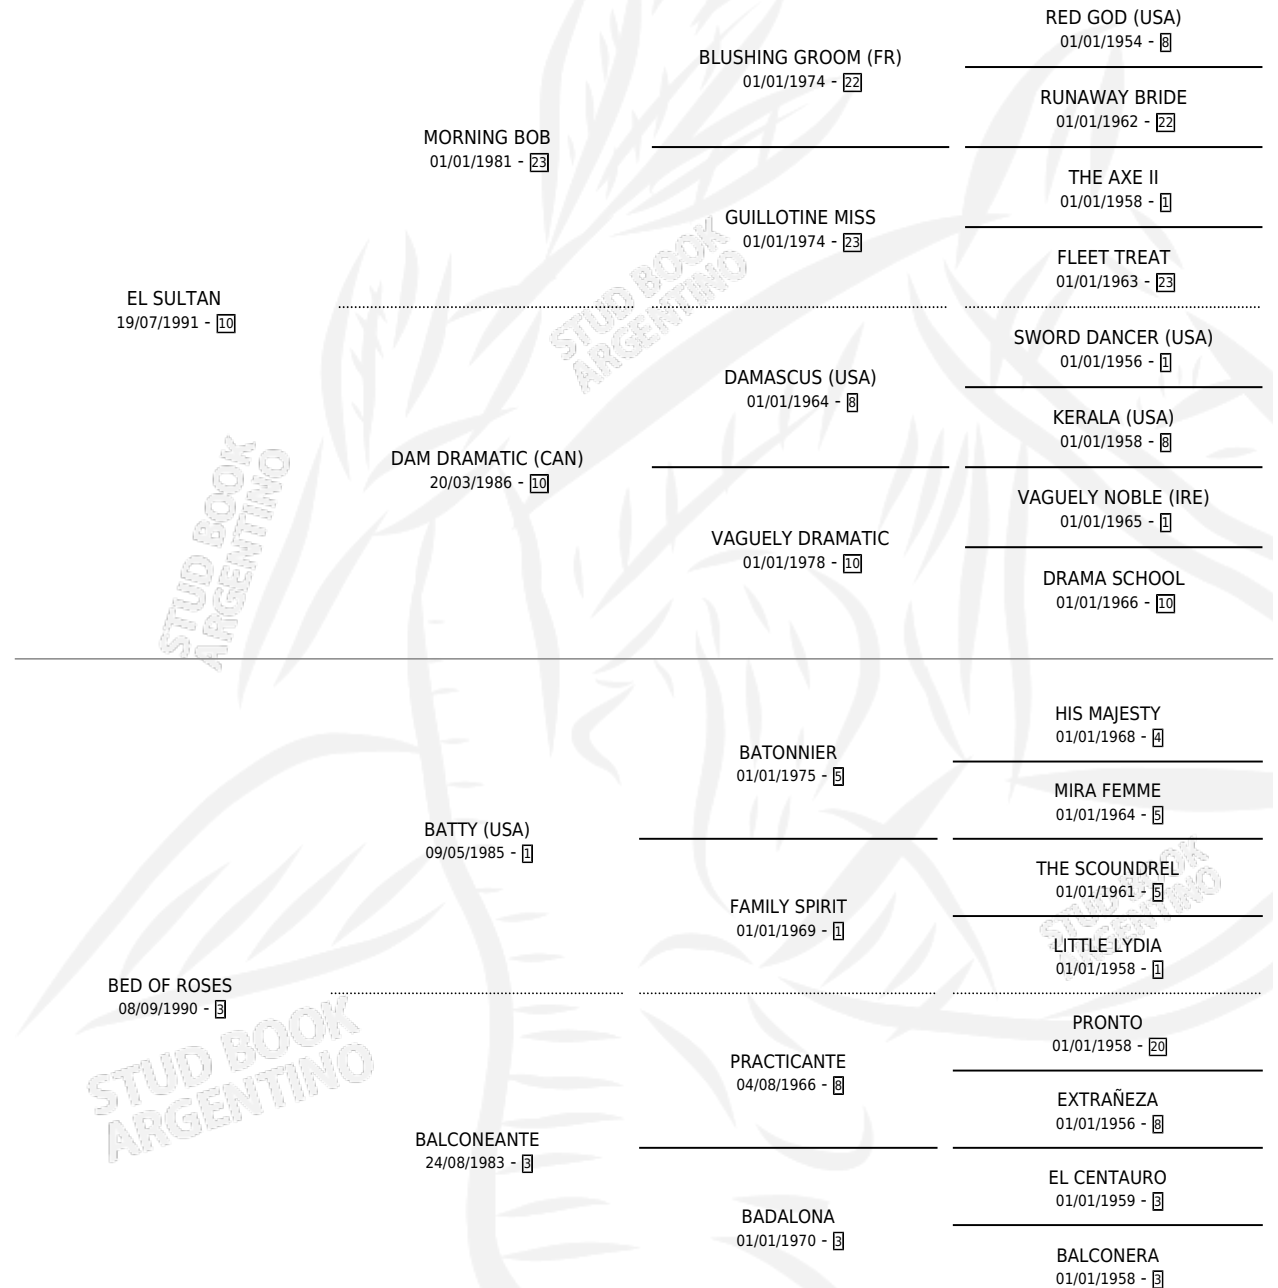

TAN BATI

por **EL SULTAN** y **BED OF ROSES** por **BATTY (USA)**

Argentina · Macho · Tordillo · SP · 16/08/2004
Familia 3-g · Volumen 38

ESTADO

TIPIFICACIÓN SANGUÍNEA	X
TIPIFICACIÓN POR ADN	✓
PASAPORTE	X
IDENTIFICACIÓN POR MICROCHIP	X
REPRODUCTOR	X

Lugar de nacimiento: Vikeda

Criador: Sin dato

PEDIGREE

CAMPAÑA

Solo carreras oficiales de Argentina

POR EDAD

EDAD	CC	1°	2°	3°	4°	5°	NP	CLC	CLG	CLCG1	CLGG1	IMPORTE	GANANCIA / CC
3 AÑOS	6	0	0	0	0	0	6	0	0	0	0	\$0	\$0
4 AÑOS	5	0	0	0	0	0	5	0	0	0	0	\$0	\$0
TOTALES	11	0	0	0	0	0	11	0	0	0	0	\$0	\$0
%		0.0%	0.0%	0.0%	0.0%	0.0%	100%	0.0%	0.0%	0.0%	0.0%		