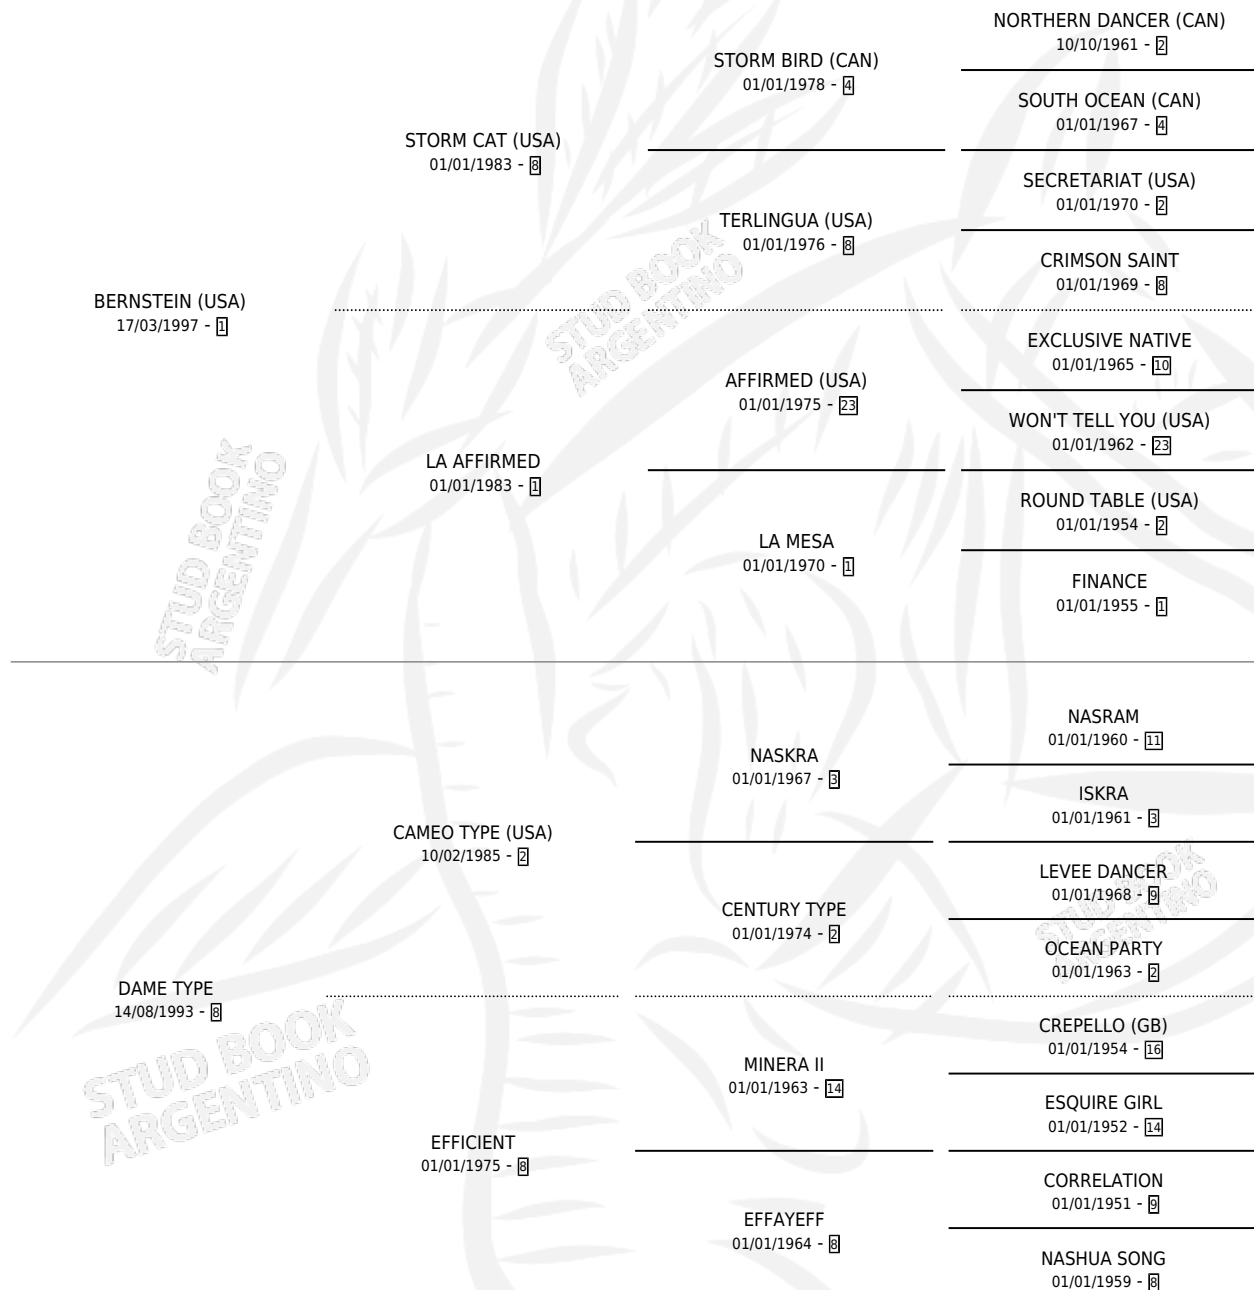

TIPICO BERT

por **BERNSTEIN (USA)** y **DAME TYPE** por **CAMEO TYPE (USA)**

Argentina · Macho · Zaino Colorado · SP · 14/08/2004
Familia 8-f · Volumen 38

ESTADO

TIPIFICACIÓN SANGUÍNEA	X
TIPIFICACIÓN POR ADN	✓
PASAPORTE	X
IDENTIFICACIÓN POR MICROCHIP	X
REPRODUCTOR	X

Lugar de nacimiento: San Jose del Socorro

Criador: San Jose de El Socorro Saayc

PEDIGREE

TIPICO BERT

Datos oficiales del Stud Book Argentino

Documento generado el 09/05/2026

studbook.org.ar