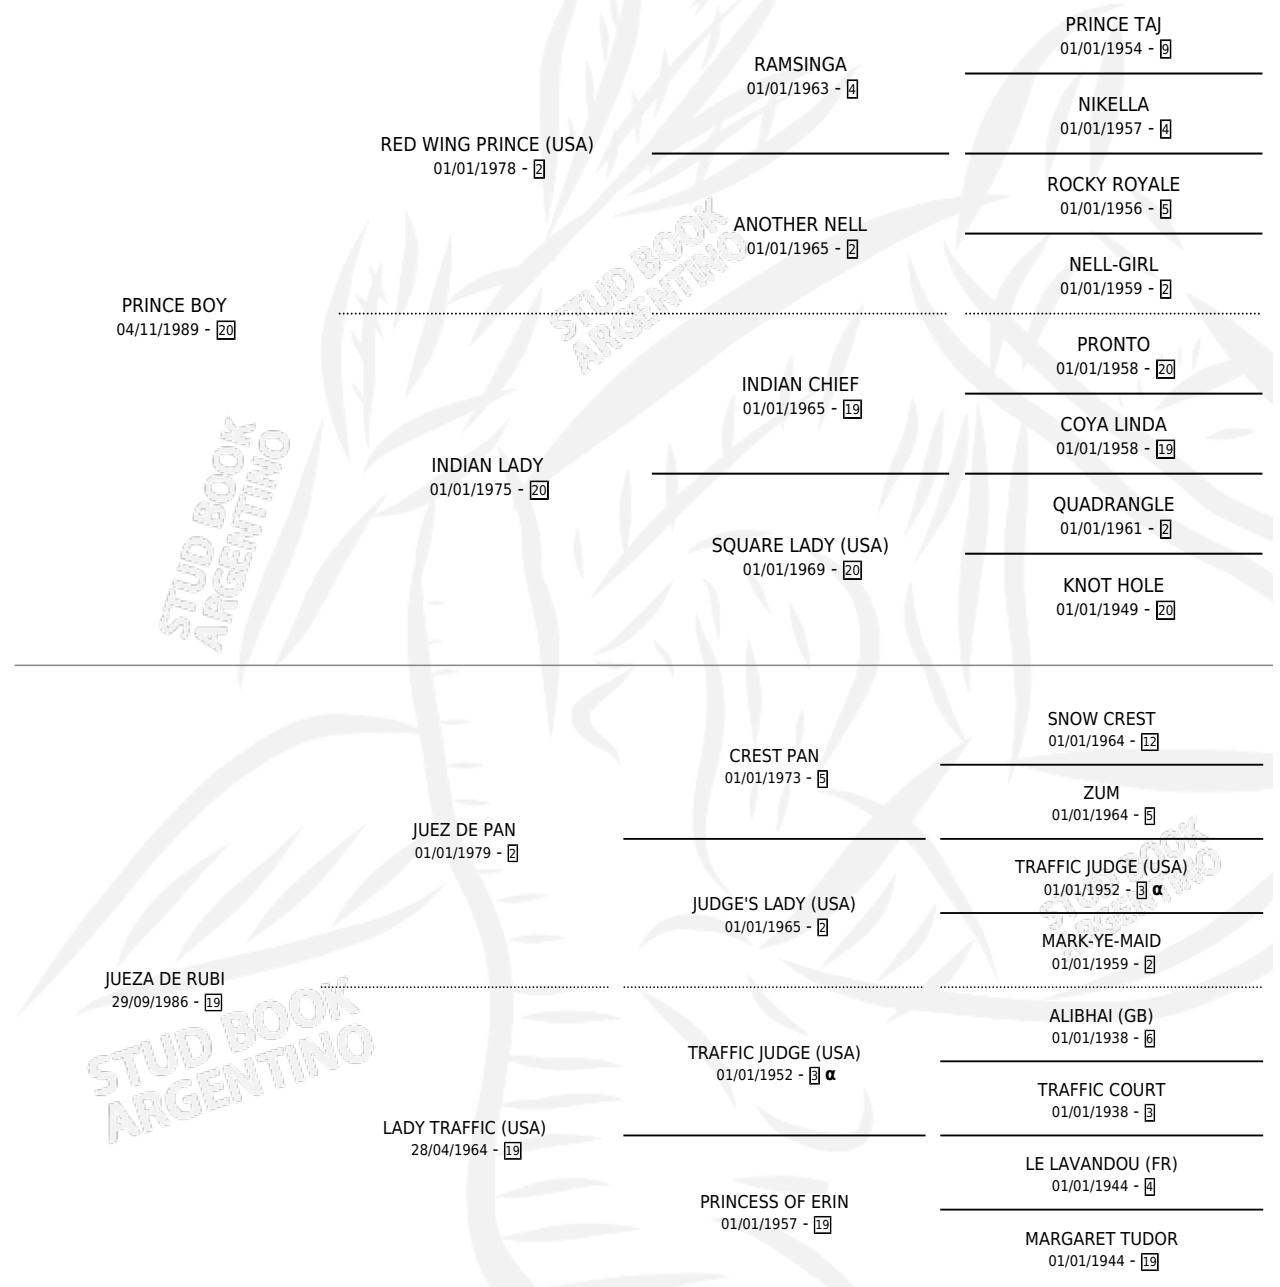

JUEZ AND BOY

por PRINCE BOY y JUEZA DE RUBI por JUEZ DE PAN

Argentina · Macho · Alazan · SP · 20/08/2004
Familia 19-b · Volumen 38

ESTADO

TIPIFICACIÓN SANGUÍNEA	X
TIPIFICACIÓN POR ADN	✓
PASAPORTE	X
IDENTIFICACIÓN POR MICROCHIP	X
REPRODUCTOR	X

Lugar de nacimiento: San Jose del Socorro

Criador: San Jose de El Socorro Saayc

PEDIGREE

INBREEDING : α

CAMPAÑA

Solo carreras oficiales de Argentina

POR EDAD

EDAD	CC	1°	2°	3°	4°	5°	NP	CLC	CLG	CLCG1	CLGG1	IMPORTE	GANANCIA / CC
2 AÑOS	5	0	0	0	0	1	4	0	0	0	0	\$1,200	\$240
3 AÑOS	6	0	2	0	0	1	3	0	0	0	0	\$15,150	\$2,525
4 AÑOS	4	1	1	0	0	0	2	0	0	0	0	\$37,500	\$9,375
TOTALES	15	1	3	0	0	2	9	0	0	0	0	\$53,850	\$3,590
%		6.7%	20.0%	0.0%	0.0%	13.3%	60.0%	0.0%	0.0%	0.0%	0.0%		