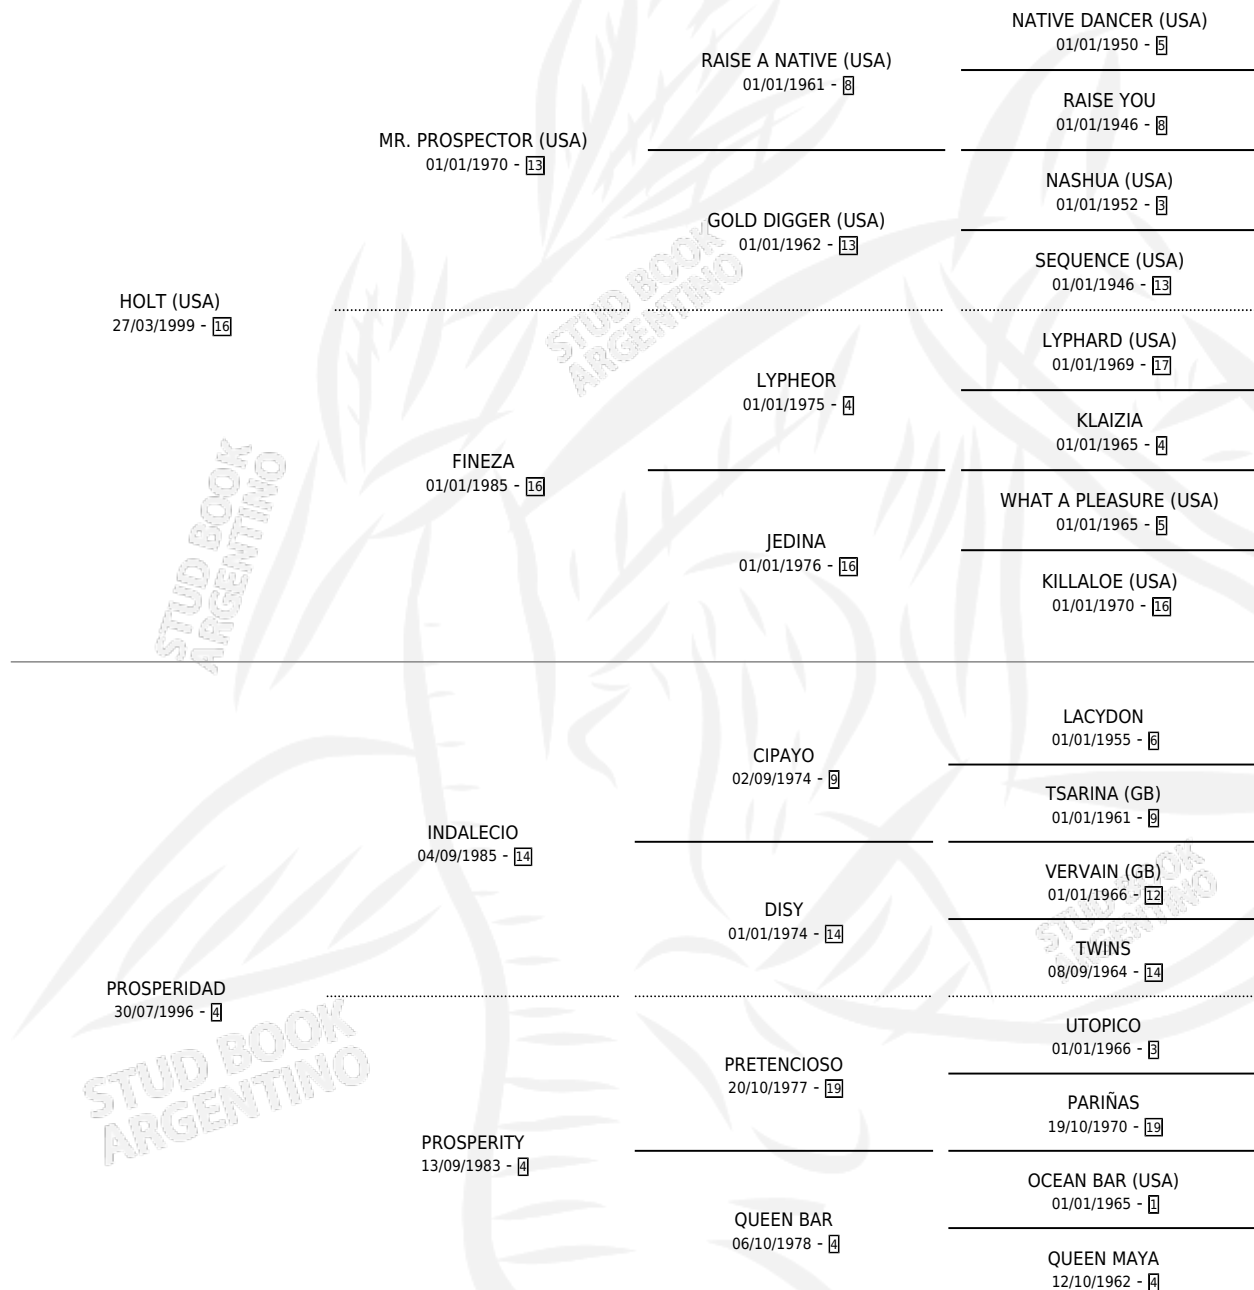

EL PERISCOPIO

por HOLT (USA) y PROSPERIDAD por INDALECIO

Argentina · Macho · Alazan Tostado · SP · 28/08/2004
Familia 4-o · Volumen 38

ESTADO

TIPIFICACIÓN SANGUÍNEA	✓
TIPIFICACIÓN POR ADN	✓
PASAPORTE	X
IDENTIFICACIÓN POR MICROCHIP	X
REPRODUCTOR	X

Lugar de nacimiento: San Ignacio De Loyola

Criador: Sin dato

PEDIGREE