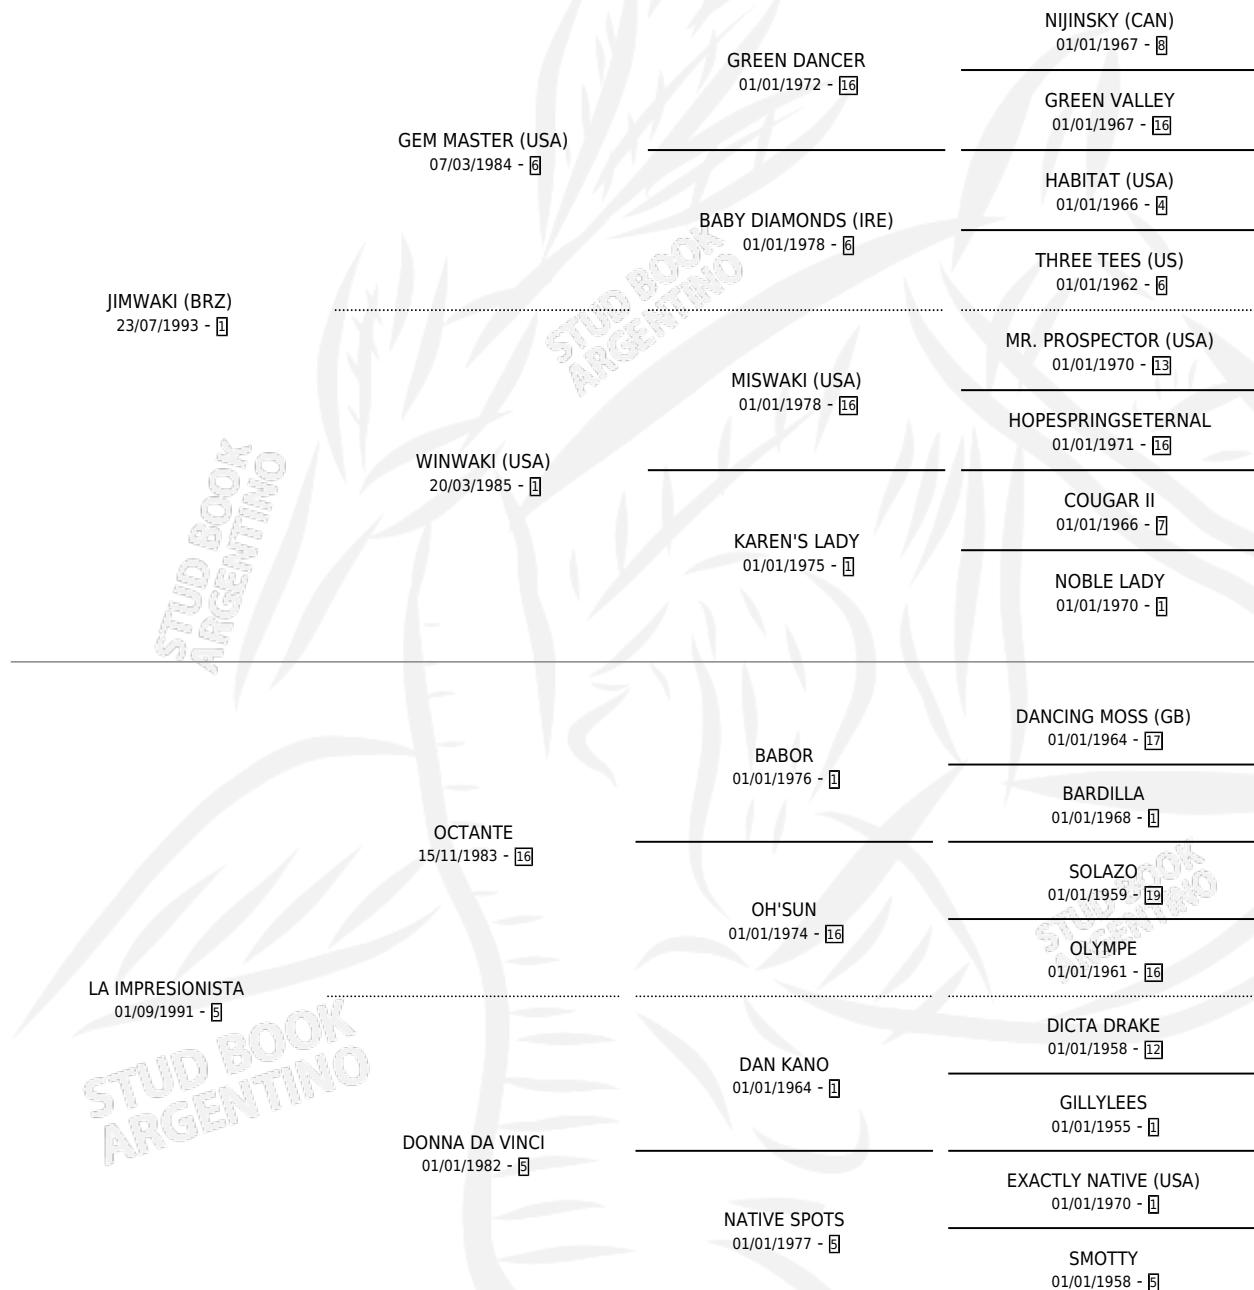

TOMY JIM

por JIMWAKI (BRZ) y LA IMPRESIONISTA por OCTANTE

Argentina · Macho · Zaino · SP · 25/07/2004
Familia 5 · Volumen 38

ESTADO

TIPIFICACIÓN SANGUÍNEA	✓
TIPIFICACIÓN POR ADN	✓
PASAPORTE	X
IDENTIFICACIÓN POR MICROCHIP	X
REPRODUCTOR	X

Lugar de nacimiento: El Pretal

Criador: Sin dato

PEDIGREE

CAMPAÑA

Solo carreras oficiales de Argentina

POR EDAD

EDAD	CC	1°	2°	3°	4°	5°	NP	CLC	CLG	CLCG1	CLGG1	IMPORTE	GANANCIA / CC
2 AÑOS	1	0	0	0	0	1	0	0	0	0	0	\$1,140	\$1,140
4 AÑOS	3	0	0	0	0	1	2	0	0	0	0	\$1,260	\$420
5 AÑOS	6	1	0	0	0	1	4	0	0	0	0	\$18,000	\$3,000
6 AÑOS	5	0	0	0	0	0	5	0	0	0	0	\$0	\$0
TOTALES	15	1	0	0	0	3	11	0	0	0	0	\$20,400	\$1,360
%		6.7%	0.0%	0.0%	0.0%	20.0%	73.3%	0.0%	0.0%	0.0%	0.0%		

Ganador en San Isidro - \$20,400, a los 5 años.

POR DISTANCIA

HIPODROMO	CC	1°	2°	3°	4°	5°	NP	CLC	CLG	CLCG1	CLGG1	IMPORTE
PALERMO	2	0	0	0	0	0	2	0	0	0	0	\$0
1400 MTS	2	0	0	0	0	0	2	0	0	0	0	\$0
SAN ISIDRO	8	1	0	0	0	1	6	0	0	0	0	\$18,000
1800 MTS	1	0	0	0	0	0	1	0	0	0	0	\$0
1400 MTS	2	1	0	0	0	0	1	0	0	0	0	\$17,000
1600 MTS	5	0	0	0	0	1	4	0	0	0	0	\$1,000
LA PLATA	5	0	0	0	0	2	3	0	0	0	0	\$2,400
2000 MTS	4	0	0	0	0	1	3	0	0	0	0	\$1,260
1500 MTS	1	0	0	0	0	1	0	0	0	0	0	\$1,140