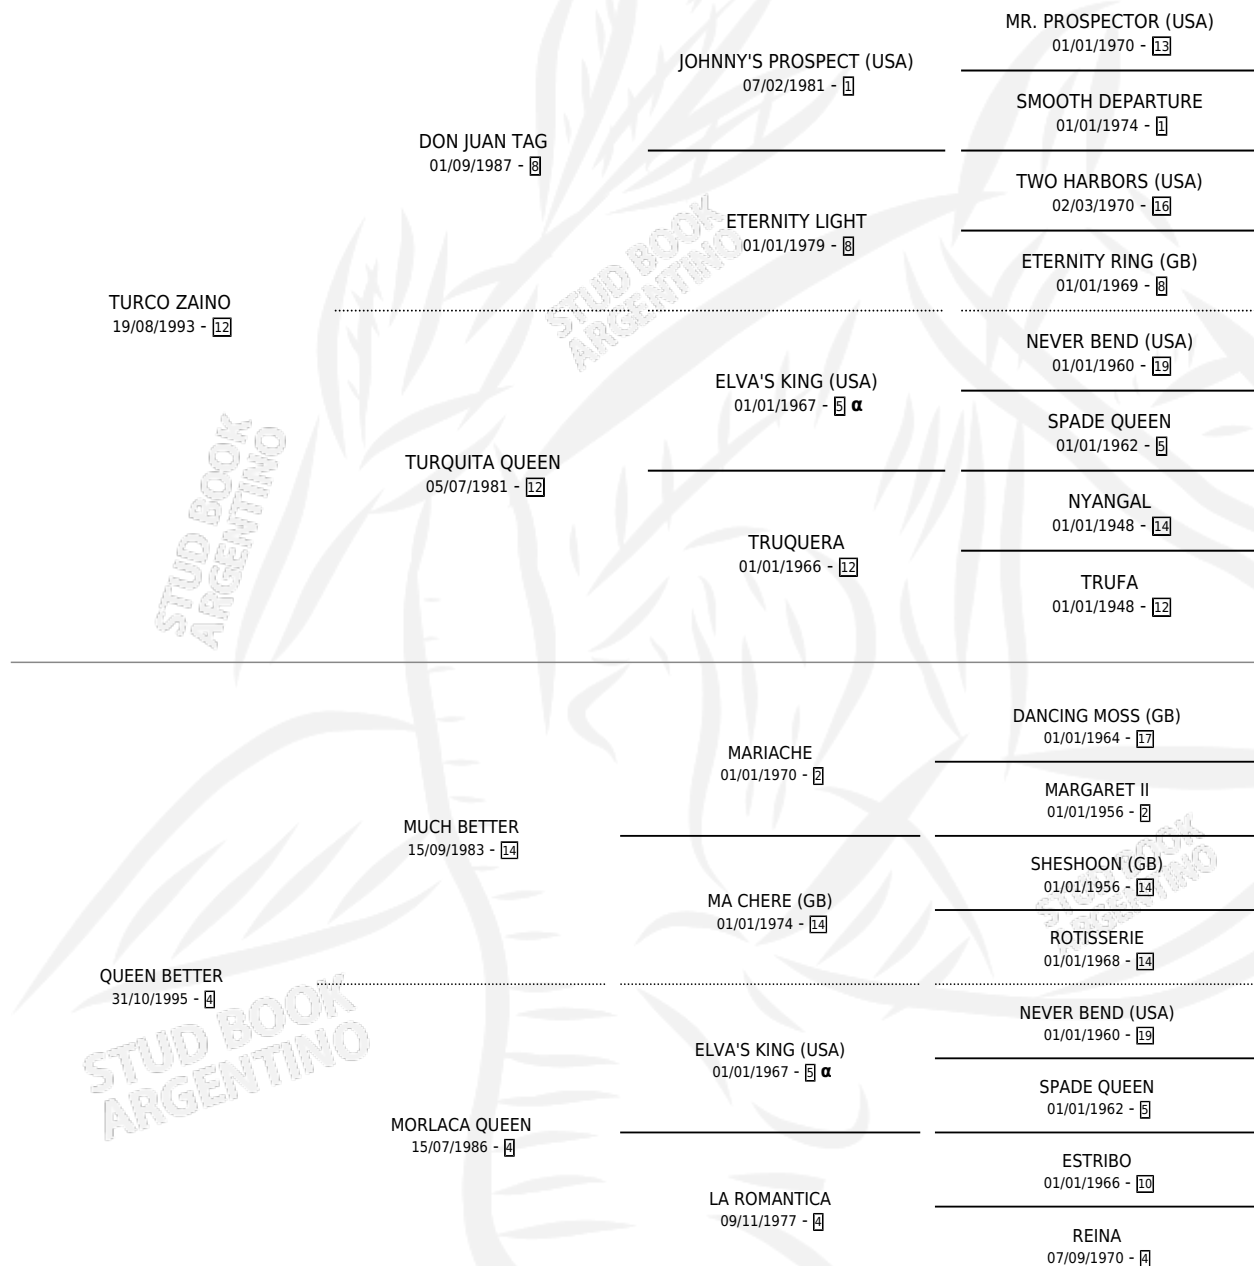

TURCO BETT

por **TURCO ZAINO** y **QUEEN BETTER** por **MUCH BETTER**

Argentina · Macho · Zaino · SP · 25/08/2004
Familia 4-b · Volumen 38

ESTADO

TIPIFICACIÓN SANGUÍNEA	X
TIPIFICACIÓN POR ADN	✓
PASAPORTE	X
IDENTIFICACIÓN POR MICROCHIP	X
REPRODUCTOR	X

Lugar de nacimiento: El Campamento

Criador: El Campamento

PEDIGREE

INBREEDING : α

CAMPAÑA

Solo carreras oficiales de Argentina

POR EDAD

EDAD	CC	1°	2°	3°	4°	5°	NP	CLC	CLG	CLCG1	CLGG1	IMPORTE	GANANCIA / CC
5 AÑOS	9	0	1	0	2	0	6	0	0	0	0	\$7,360	\$818
6 AÑOS	8	0	0	0	2	1	5	0	0	0	0	\$4,560	\$570
TOTALES	17	0	1	0	4	1	11	0	0	0	0	\$11,920	\$701
%		0.0%	5.9%	0.0%	23.5%	5.9%	64.7%	0.0%	0.0%	0.0%	0.0%		

Placés en La Plata en 17 carreras disputadas.

POR DISTANCIA

HIPODROMO	CC	1°	2°	3°	4°	5°	NP	CLC	CLG	CLCG1	CLGG1	IMPORTE
LA PLATA	16	0	1	0	4	1	10	0	0	0	0	\$11,920
1000 MTS	6	0	0	0	1	0	5	0	0	0	0	\$1,280
1200 MTS	4	0	1	0	2	0	1	0	0	0	0	\$8,310
1300 MTS	2	0	0	0	0	0	2	0	0	0	0	\$0
1100 MTS	4	0	0	0	1	1	2	0	0	0	0	\$2,330
PALERMO	1	0	0	0	0	0	1	0	0	0	0	\$0
1000 MTS	1	0	0	0	0	0	1	0	0	0	0	\$0