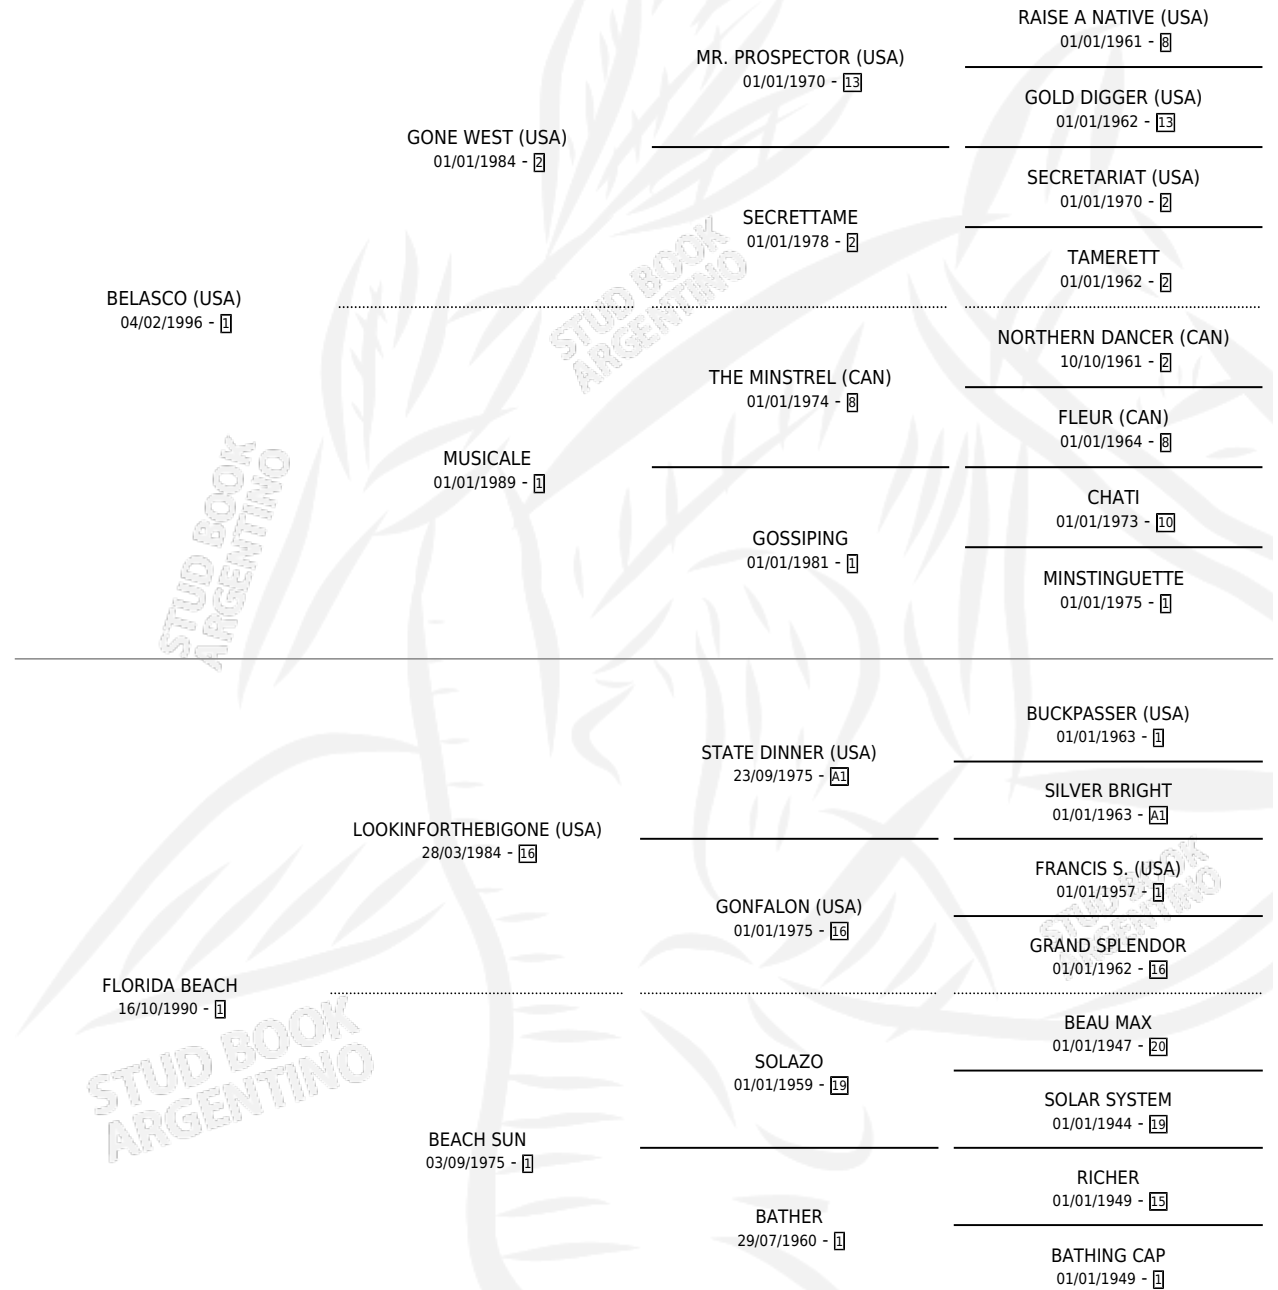

GONE TRACK

por **BELASCO (USA)** y **FLORIDA BEACH** por
LOOKINFORTHEBIGONE (USA)

Argentina · Macho · Zaino · SP · 13/08/2004
Familia 1-l · Volumen 38

ESTADO

TIPIFICACIÓN SANGUÍNEA	X
TIPIFICACIÓN POR ADN	✓
PASAPORTE	X
IDENTIFICACIÓN POR MICROCHIP	X
REPRODUCTOR	X

Lugar de nacimiento: Nimanor

Criador: Nimanor

PEDIGREE

GONE TRACK

Datos oficiales del Stud Book Argentino

Documento generado el 04/05/2026

studbook.org.ar