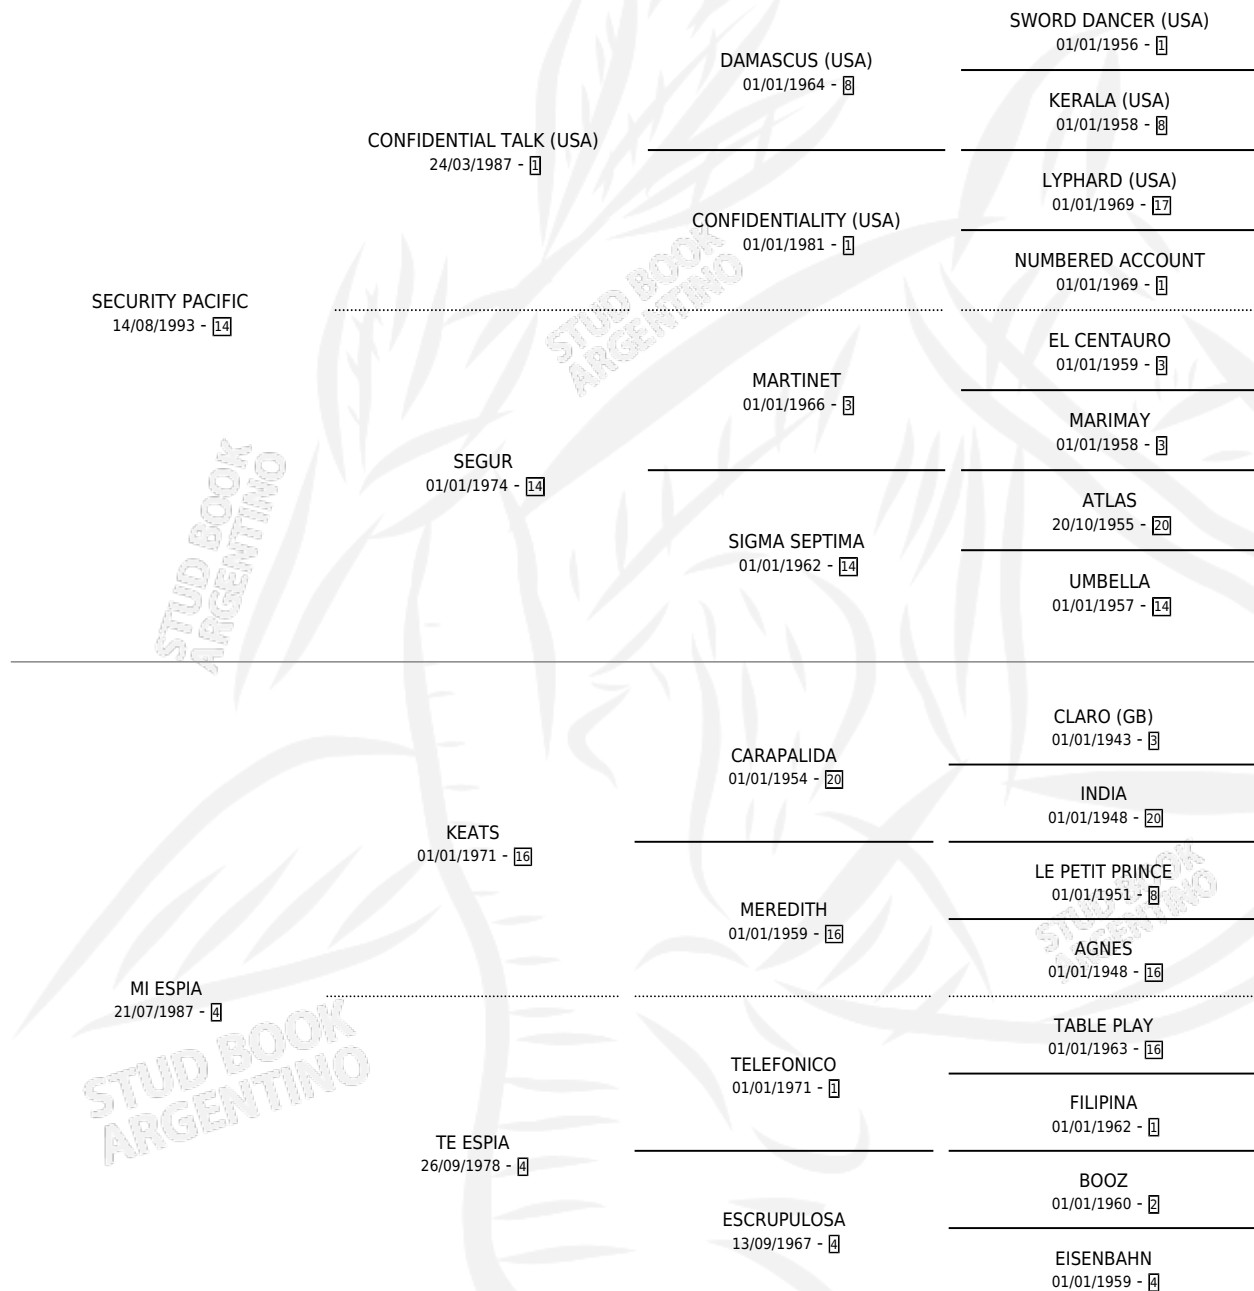

SECURITY PAMPA

por SECURITY PACIFIC y MI ESPIA por KEATS

Argentina · Hembra · Zaino Doradillo · SP · 25/08/2004
Familia 4-e · Volumen 38

ESTADO

TIPIFICACIÓN SANGUÍNEA	X
TIPIFICACIÓN POR ADN	✓
PASAPORTE	X
IDENTIFICACIÓN POR MICROCHIP	X
REPRODUCTOR	✓

Lugar de nacimiento: Doña Irma

Criador: Sin dato

~

HIJOS

	MACHOS	HEMBRAS
4 NACIERON	1	3
2 CORRIERON	1	1
2 GANARON	1	1
0 GANADORES CL	0 GANADORES GR	0 GANADORES G1

PEDIGREE

S

mientos 4 / Efectividad 57.14%

PADRILLO	PRODUCTO	CRIADOR	1ER SERVICIO	ÚLTIMO SERVICIO
TAI CHI CHUAN	SEURU CHAN (H Z, 07/11/2014)	DOÑA IRMA	30/11/2013	30/11/2013
MR. PRESIDENT	Ø		22/11/2012	22/11/2012
PAINTER	LA PAINTER (H A, 04/10/2012)	DOÑA IRMA	14/10/2011	14/10/2011
WEST ROL	Ø		16/11/2010	16/11/2010
PAINTER	MI PAINTER (M ZD, 18/10/2010)	DOÑA IRMA	03/11/2009	03/11/2009
WEST ROL	Ø		04/12/2008	04/12/2008
WEST ROL	MI MAGIA (H ZT, 07/11/2008)	DOÑA IRMA	12/12/2007	16/12/2007