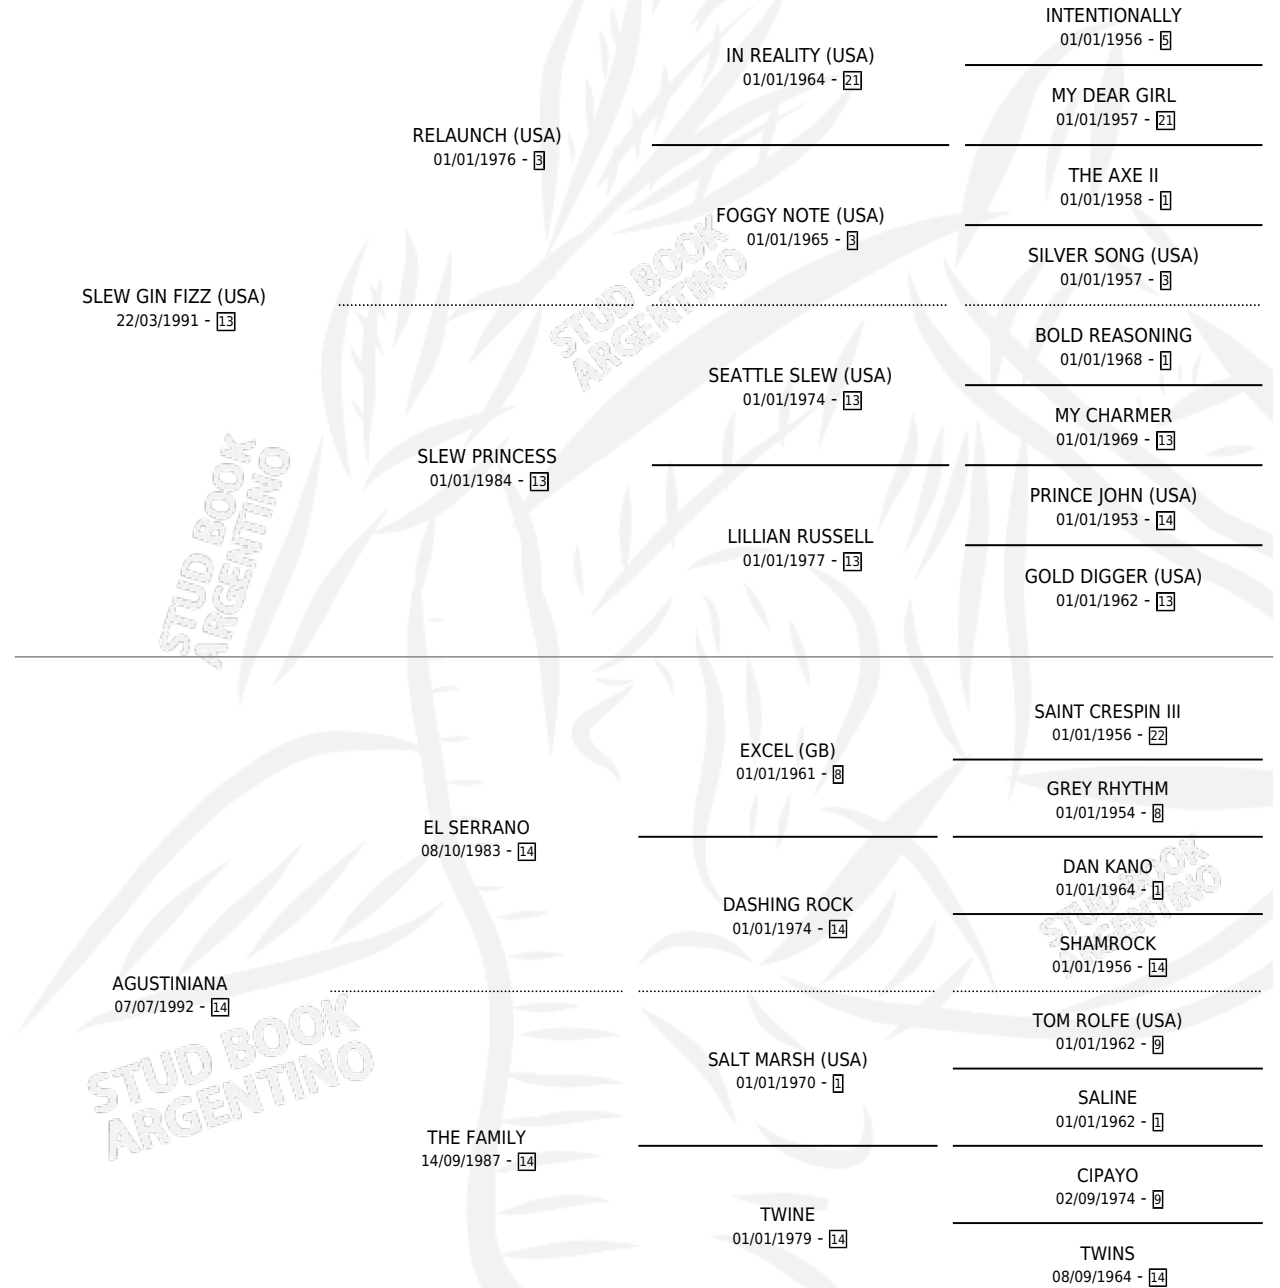

SATURNO FIZZ

por **SLEW GIN FIZZ (USA)** y **AGUSTINIANA** por **EL SERRANO**

Argentina · Macho · Tordillo · SP · 10/08/2004
Familia 14-c · Volumen 38

ESTADO

TIPIFICACIÓN SANGUÍNEA	X
TIPIFICACIÓN POR ADN	✓
PASAPORTE	X
IDENTIFICACIÓN POR MICROCHIP	X
REPRODUCTOR	X

Lugar de nacimiento: Los Irlandeses

Criador: Sin dato

PEDIGREE